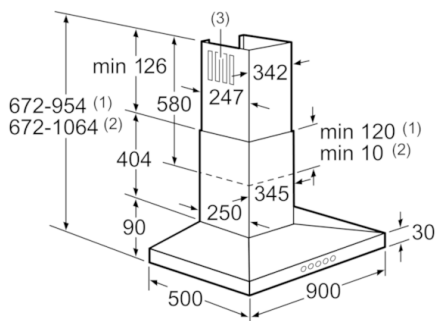

Tehnilised andmed

Korstna värv :	must
Tüpoloogia :	Õhupuhasti
Kinnitussertifikaadid :	CE, VDE
Elektrijuhtme pikkus (cm) :	130
Korstna kõrgus (mm) :	582-864/582-974
Toote kõrgus korstnata (mm) :	90
Min kaugus elektripliidini :	550
Min kaugus gaaspliidini :	650
Netokaal (kg) :	18,138
Juhtelemendi tüüp :	elektrooniline
Maksimaalne väljundõhu ekstraheerimine (m ³ /h) :	460
Võimendusasendi ringluse väljundvõimsus (m ³ /h) :	430
Ringleva õhu maksimumväljund (m ³ /h) :	350
Võimendusasendi õhuväljutus (m ³ /h) :	730
Tulede arv :	3
Müratase (dB) :	55
Õhuväljundi diameeter (mm) :	120 / 150
Rasvafiltri materjal :	Pestav alumiinium
EAN-kood :	4242002779348
Ühenduse nimivõimsus (W) :	139
Vool (A) :	10
Pinge (V) :	220-240
Sagedus (Hz) :	60; 50
Pistiku tüüp :	Schuko-/Gardy-pistik, maand-ga
Paigaldamise tüpoloogia :	Eraldiseisev sein

Mõõtmed:

- Kasutatav aktiivsõefiltriga või ühendatav väljatõmbekanalisse
- Õhuringluse või puhta õhu komplekt
- Lõõri sulgklapp

Serie | 4 Katted
**Seinale paigaldatav õhupuhasti, 90 cm
Must, Püramiidikujuline õhuke disain
DWW097A60**