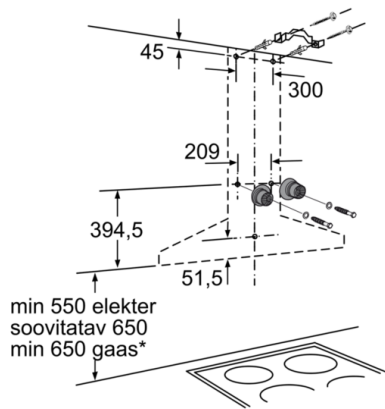

Mõõtmed:

- Kasutatav aktiivsõefiltriga või ühendatav väljatõmbekanalisse
- Õhuringluse või puhta õhu komplekt
- Lõõri sulgklapp

Serie | 4 Katted
**Seinale paigaldatav õhupuhasti, 90 cm
Must, Püramiidikujuline õhuke disain
DWW097A60**

- (1) Väljapuhe
- (2) Ringlusõhk
- (3) Õhu väljalask - väljapuhke jaoks monteerige pilu suunaga alla

Mõõdud (mm)

Mõõdud (mm)

 * keeduplaadi
ülaservast

Mõõdud (mm)

 * keeduplaadi
ülaservast

Mõõdud (mm)