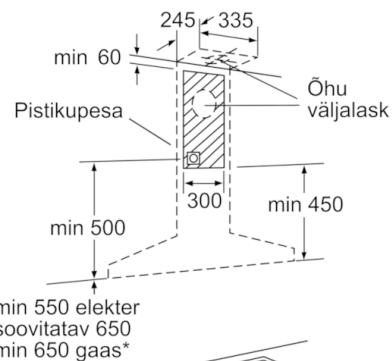

Tehnilised andmed

Korstna värv :	must
Tüpoloogia :	Õhupuhasti
Kinnitussertifikaadid :	CE, VDE
Elektrijuhtme pikkus (cm) :	130
Korstna kõrgus (mm) :	582-864/582-974
Toote kõrgus korstnata (mm) :	90
Min kaugus elektripliidini :	550
Min kaugus gaaspliidini :	650
Netokaal (kg) :	18,138
Juhtelemendi tüüp :	elektrooniline
Maksimaalne väljundõhu ekstraheerimine (m ³ /h) :	460
Võimendusasendi ringluse väljundvõimsus (m ³ /h) :	430
Ringleva õhu maksimumväljund (m ³ /h) :	350
Võimendusasendi õhuväljutus (m ³ /h) :	730
Tulede arv :	3
Müratase (dB) :	55
Õhuväljundi diameeter (mm) :	120 / 150
Rasvafiltri materjal :	Pestav alumiinium
EAN-kood :	4242002779348
Ühenduse nimivõimsus (W) :	139
Vool (A) :	10
Pinge (V) :	220-240
Sagedus (Hz) :	60; 50
Pistiku tüüp :	Schuko-/Gardy-pistik, maand-ga
Paigaldamise tüpoloogia :	Eraldiseisev sein

Mõõtmed:

- Kasutatav aktiivsõefiltriga või ühendatav väljatõmbekanalisse
- Õhuringluse või puhta õhu komplekt
- Lõõri sulgklapp

Serie | 4 Katted
**Seinale paigaldatav õhupuhasti, 90 cm
Must, Püramiidikujuline õhuke disain
DWW097A60**

- (1) Väljapuhe
- (2) Ringlusõhk
- (3) Õhu väljalask - väljapuhke jaoks monteerige pilu suunaga alla

Mõõdud (mm)

Mõõdud (mm)

 * keeduplaadi
ülaservast

Mõõdud (mm)

 * keeduplaadi
ülaservast

Mõõdud (mm)