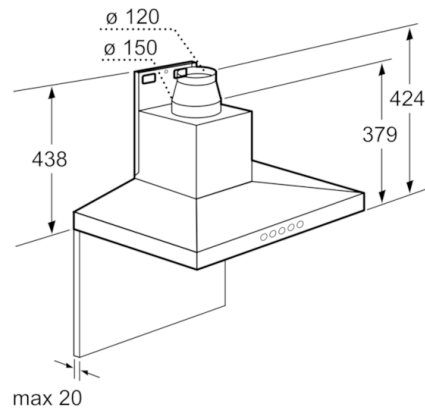

Mõõdud (mm)