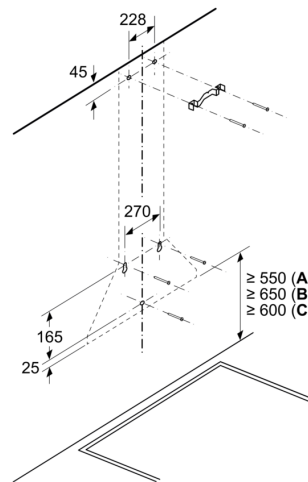

Tagaseina kasutamisel  
tuleb tähelepanu pöörata  
seadme disainile.

Mõõdud (mm)

Mõõdud (mm)

A: Elektriline

B: Gaas - resti ülemisest nurgast

C: Elektriline - Austraalia ja Uus-Meremaa  
jaoks

Mõõdud (mm)

A: Õhu väljapuhke koht