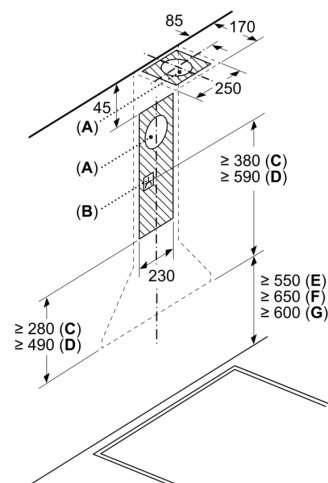

Tagaseina kasutamisel  
tuleb tähelepanu pöörata  
seadme disainile.

Mõõdud (mm)

Mõõdud (mm)

A: Elektriline

B: Gaas - resti ülemisest nurgast

C: Elektriline - Austraalia ja Uus-Meremaa  
jaoks

Mõõdud (mm)

A: Õhu väljapuhke koht