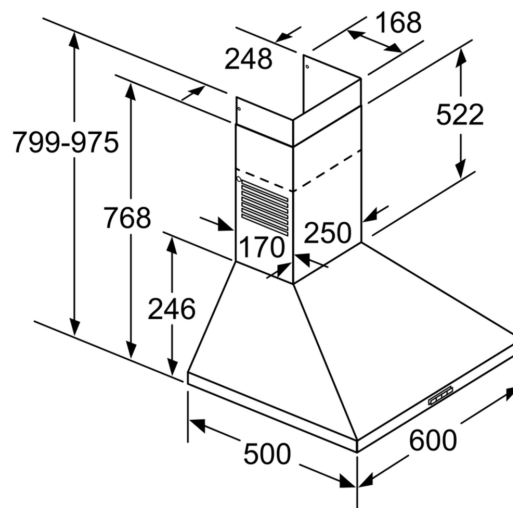

Mõõdud (mm)