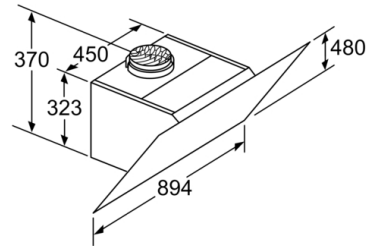

Mõõtmed

- Kasutatav aktiivsöefiltriga või ühendatav äratõmbekanaliga
- Õhuringluse või puhta õhu komplekt
- Lihtne paigaldus
- Retsirkulatsioonirežiimi saab kasutada ilma korstnata
- Ühesuunalise klapiga

**Vastavalt EL-i määrusele nr 65/2014.*

**Serie | 8, Seinale paigaldatav
köögiõhupuhasti, 90 cm, selge klaas musta
trükiga
DWK98PS69**

- (1) väljapuhe
 - (2) tsirkulatsioon
 - (3) õhu väljalask - väljapuhke jaoks paigaldage pilud suunaga alla
- Mõõdud (mm)