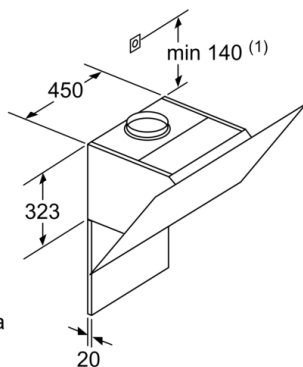

**Vastavalt EL-i määrusele nr 65/2014.*

**Serie | 8, Seinale paigaldatav
köögiõhupuhasti, 90 cm, selge klaas musta
trükiga
DWK98PS69**

- (1) väljapuhe
 - (2) tsirkulatsioon
 - (3) õhu väljalask - väljapuhke jaoks paigaldage pilud suunaga alla
- Mõõdud (mm)

Seade tsirkulatsioonirežiimil ilma kanalita
Vajalik on tsirkulatsioonikomplekt

Mõõdud (mm)

Mõõdud (mm)

alates pliidi resti ülaservast

- A: elektriline
- B: gaas

(1) Pistikupesas asend

Järgige tagaseina
maksimaalset paksust.

Mõõdud (mm)