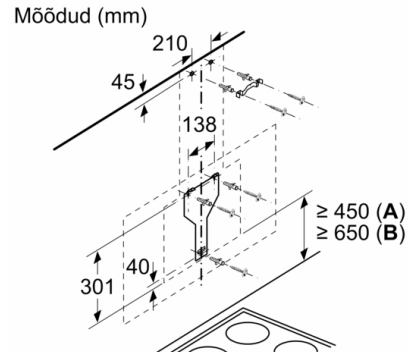

**Vastavalt EL-i määrusele nr 65/2014.*

**Serie | 8, Seinale paigaldatav
köögiõhupuhasti, 90 cm, selge klaas musta
trükiga
DWK98PS69**

- (1) väljapuhe
 - (2) tsirkulatsioon
 - (3) õhu väljalask - väljapuhke jaoks paigaldage pilud suunaga alla
- Mõõdud (mm)

Seade tsirkulatsioonirežiimil ilma kanalita
Vajalik on tsirkulatsioonikomplekt

Mõõdud (mm)

Mõõdud (mm)

alates pliidi resti ülaservast

- A: elektriline
- B: gaas

(1) Pistikupesas asend

Järgige tagaseina
maksimaalset paksust.