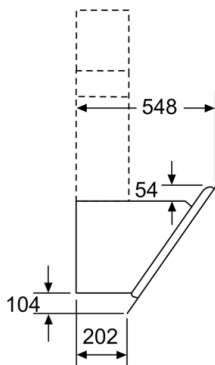

**Vastavalt EL-i määrusele nr 65/2014.*

**Serie | 8, Seinale paigaldatav
köögiõhupuhasti, 90 cm, selge klaas musta
trükiga
DWK98PS69**

- (1) väljapuhe
 - (2) tsirkulatsioon
 - (3) õhu väljalask - väljapuhke jaoks paigaldage pilud suunaga alla
- Mõõdud (mm)

Seade tsirkulatsioonirežiimil ilma kanalita
Vajalik on tsirkulatsioonikomplekt

Mõõdud (mm)

Mõõdud (mm)

alates pliidi resti ülaservast

- A: elektriline
- B: gaas

(1) Pistikupesas asend

Järgige tagaseina
maksimaalset paksust.

Mõõdud (mm)