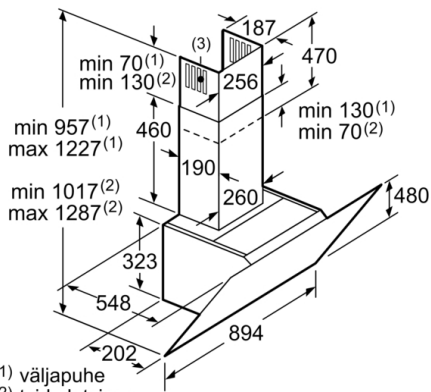

Tehnilised andmed

Tüpoloogia : Wall-mounted
Kinnitussertifikaadid : CE, VDE
Elektrijuhtme pikkus : 130 cm
Toote kõrgus korstnata : 323 mm
Min kaugus elektripliidini : 450 mm
Min kaugus gaasipliidini : 650 mm
Netokaal : 26,138 kg
Juhtelemendi tüüp : elektrooniline
Kiirussätete arv : Kolmeetapiline, 2 intensiivne
Maksimaalne väljundõhu ekstraheerimine : 468 m³/h
Võimendusasendi ringluse väljundvõimsus : 703.0 m³/h
Ringleva õhu maksimumväljund : 459 m³/h
Võimendusasendi õhuväljutus : 837 m³/h
Tulede arv : 2
Müratase : 55 dB(A) re 1 pW
Õhuväljundi diameeter : 120 / 150 mm
EAN-kood : 4242002964768
Ühenduse nimivõimsus : 170 W
Vool : 10 A
Pinge : 220-240 V
Sagedus : 50; 60 Hz
Pistiku tüüp : Schuko-/Gardy-pistik, maand-ga
Paigaldamise tüpoloogia : Eraldiseisev sein

Mõõtmed

- Kasutatav aktiivsöefiltriga või ühendatav äratõmbekanaliga
- Õhuringluse või puhta õhu komplekt
- Lihtne paigaldus
- Retsirkulatsioonirežiimi saab kasutada ilma korstnata
- Ühesuunalise klapiga

**Vastavalt EL-i määrusele nr 65/2014.*

**Serie | 8, Seinale paigaldatav
köögiõhupuhasti, 90 cm, selge klaas musta
trükiga
DWK98PS69**

- (1) väljapuhe
 - (2) tsirkulatsioon
 - (3) õhu väljalask - väljapuhke jaoks paigaldage pilud suunaga alla
- Mõõdud (mm)