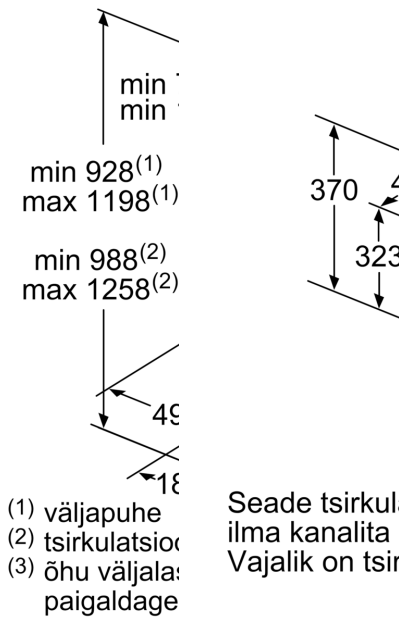

**Seeria 6, Seinale paigaldatav
köögiõhupuhasti, 90 cm, selge klaas
musta trükiga
DWK97JM60**

Mööc

Mööc

—

—

≥ 4

(1) Pistikupesas
asend

—

A: Elk

B: Gc

C: Elk
jac

Järgige tagas
maksimaalse

—

A: vä

B: Pit

alate

C: elk
D: ga