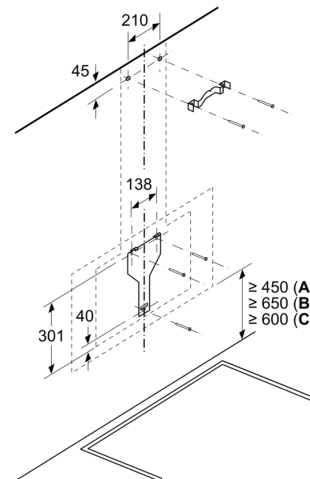

**Seeria 6, Seinale paigaldatav  
köögiõhupuhasti, 90 cm, valge  
DWK97JM20**

- (1) väljapuhe  
(2) tsirkulatsioon  
(3) õhu väljalaske - väljapuhke jaoks paigaldage pilud suunaga alla Mõõdud (mm)

Seade tsirkulatsioonirežiimil ilma kanalita  
Vajalik on tsirkulatsioonikomplekt

Mõõdud (mm)

Mõõdud (mm)

Mõõdud (mm)

A: Elektriline

B: Gaas - resti ülemisest nurgast

C: Elektriline - Austraalia ja Uus-Meremaa jaoks

(1) Pistikupesa  
asend

Järgige tagaseina  
maksimaalset paksust.

Mõõdud (mm)

A: väljapuue  
B: Pistikupesa  
alates pliiresti ülaservast  
C: elektriline  
D: gaas