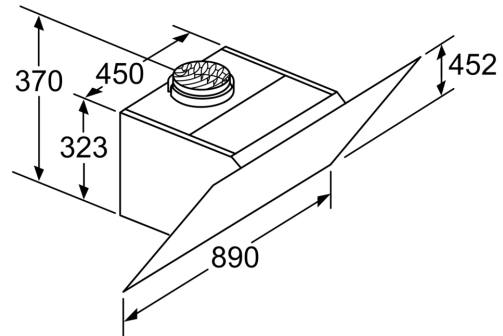

**Seeria 6, Seinale paigaldatav  
köögiõhupuhasti, 90 cm, valge  
DWK97JM20**

- (1) väljapuhe  
(2) tsirkulatsioon  
(3) õhu väljalaske - väljapuhke jaoks paigaldage pilud suunaga alla Mõõdud (mm)

Seade tsirkulatsioonirežiimil ilma kanalita  
Vajalik on tsirkulatsioonikomplekt