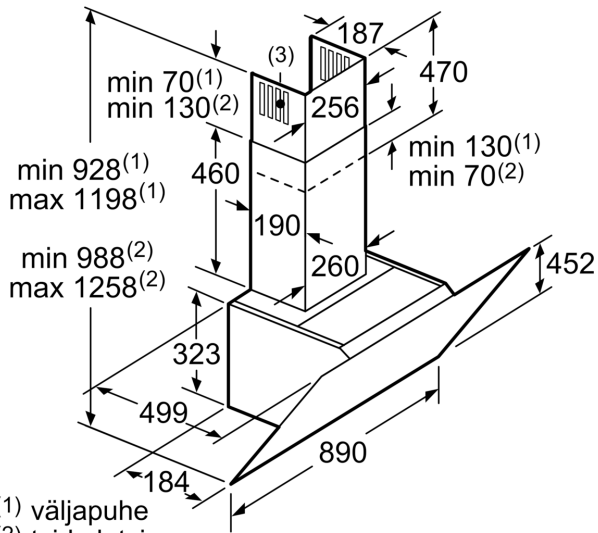

**Seeria 6, Seinale paigaldatav
köögiõhupuhasti, 90 cm, valge
DWK97JM20**

- (1) väljapuhe
  (2) tsirkulatsioon
  (3) õhu väljalaske - väljapuhke jaoks paigaldage pilud suunaga alla Mõõdud (mm)