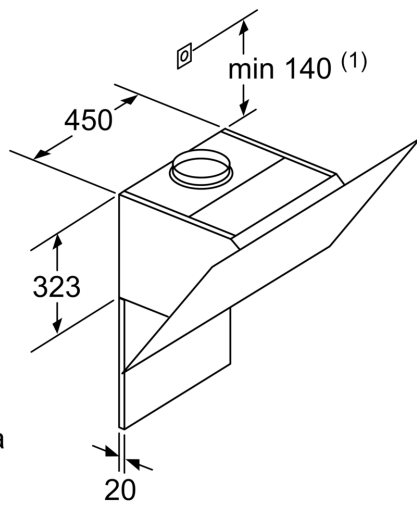

**Seeria 6, Seinale paigaldatav  
köögiõhupuhasti, 90 cm, valge  
DWK97JM20**

- (1) väljapuhe  
(2) tsirkulatsioon  
(3) õhu väljalaske - väljapuhke jaoks paigaldage pilud suunaga alla Mõõdud (mm)

Seade tsirkulatsioonirežiimil ilma kanalita  
Vajalik on tsirkulatsioonikomplekt

Mõõdud (mm)

Mõõdud (mm)

Mõõdud (mm)

A: Elektriline

B: Gaas - resti ülemisest nurgast

C: Elektriline - Austraalia ja Uus-Meremaa jaoks

(1) Pistikupesa  
asend

Järgige tagaseina  
maksimaalset paksust.

Mõõdud (mm)

A: väljapuue  
B: Pistikupesa  
alates pliiresti ülaservast  
C: elektriline  
D: gaas