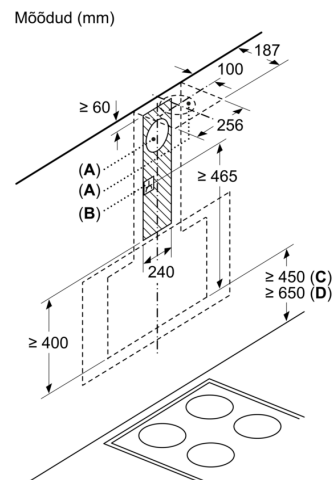

**Seeria 6, Seinale paigaldatav  
köögiõhupuhasti, 90 cm, valge  
DWK97JM20**

- (1) väljapuhe  
(2) tsirkulatsioon  
(3) õhu väljalaske - väljapuhke jaoks paigaldage pilud suunaga alla Mõõdud (mm)

Seade tsirkulatsioonirežiimil ilma kanalita  
Vajalik on tsirkulatsioonikomplekt

Mõõdud (mm)

Mõõdud (mm)

Mõõdud (mm)

A: Elektriline

B: Gaas - resti ülemisest nurgast

C: Elektriline - Austraalia ja Uus-Meremaa jaoks

(1) Pistikupesa  
asend

Järgige tagaseina  
maksimaalset paksust.

Mõõdud (mm)

A: väljapuue  
B: Pistikupesa  
alates pliiresti ülaservast  
C: elektriline  
D: gaas