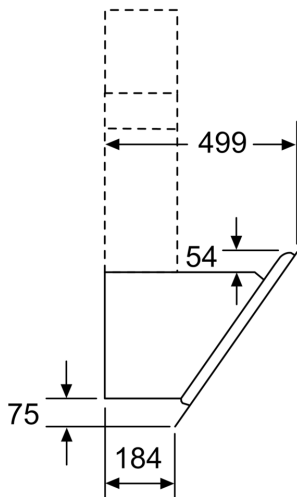

**Seeria 6, Seinale paigaldatav  
köögiõhupuhasti, 90 cm, valge  
DWK97JM20**

- (1) väljapuhe  
(2) tsirkulatsioon  
(3) õhu väljalaske - väljapuhke jaoks paigaldage pilud suunaga alla Mõõdud (mm)

Seade tsirkulatsioonirežiimil ilma kanalita  
Vajalik on tsirkulatsioonikomplekt

Mõõdud (mm)

Mõõdud (mm)

Mõõdud (mm)

A: Elektriline

B: Gaas - resti ülemisest nurgast

C: Elektriline - Austraalia ja Uus-Meremaa jaoks

(1) Pistikupesa  
asend

Järgige tagaseina  
maksimaalset paksust.

Mõõdud (mm)

A: väljapuue  
B: Pistikupesa  
alates pliiresti ülaservast  
C: elektriline  
D: gaas