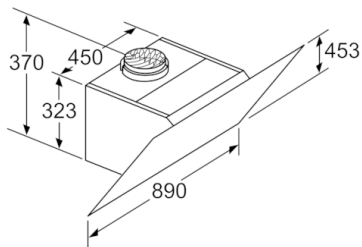

**Serie | 4, Seinale paigaldatav
köögiõhupuhasti, 90 cm, selge klaas musta
trükiga
DWK97HM60**

Seade tsirkulatsioonirežiimil
ilma kanalita
Vajalik on tsirkulatsioonikomplekt

Mõõdud (mm)

Mõõdud (mm)

(1) Pistikupesa
asend