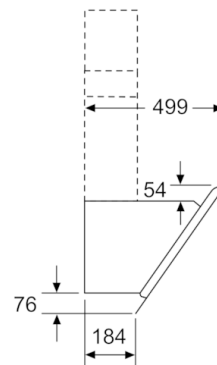

**Serie | 4, Seinale paigaldatav
köögiõhupuhasti, 90 cm, selge klaas musta
trükiga
DWK97HM60**

Seade tsirkulatsioonirežiimil
ilma kanalita
Vajalik on tsirkulatsioonikomplekt

Mõõdud (mm)

Mõõdud (mm)

(1) Pistikupesa
asend

Järgige tagaseina
maksimaalset paksust.

Mõõdud (mm)