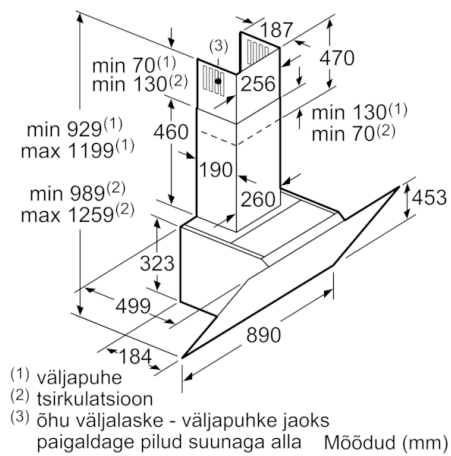

Tehnilised andmed

Tüpoloogia :	Õhupuhasti
Kinnitussertifikaadid :	CE, Eurasian, Morocco, Ukraine, VDE
Elektrijuhtme pikkus (cm) :	130
Toote kõrgus korstnata (mm) :	323
Min kaugus elektripliidini :	450
Min kaugus gaasipliidini :	600
Netokaal (kg) :	22,254
Juhtelemendi tüüp :	elektrooniline
Maksimaalne väljundõhu ekstraheerimine (m ³ /h) :	416
Võimendusasendi ringluse väljundvõimsus (m ³ /h) :	615.0
Ringleva õhu maksimumväljund (m ³ /h) :	409
Võimendusasendi õhuväljutus (m ³ /h) :	700
Tulede arv :	2
Müratase (dB) :	58
Õhuväljundi diameeter (mm) :	120 / 150
Rasvafiltri materjal :	Pestav alumiinium
EAN-kood :	4242002946771
Ühenduse nimivõimsus (W) :	263
Vool (A) :	10
Pinge (V) :	220-240
Sagedus (Hz) :	50; 60
Pistiku tüüp :	Schuko-/Gardy-pistik, maand-ga
Paigaldamise tüpoloogia :	Eraldiseisev sein

**Serie | 4, Seinale paigaldatav
köögiõhupuhasti, 90 cm, selge klaas musta
trükiga
DWK97HM60**

Seade tsirkulatsioonirežiimil
ilma kanalita
Vajalik on tsirkulatsioonikomplekt

Mõõdud (mm)

Mõõdud (mm)

(1) Pistikupesa
asend

Järgige tagaseina
maksimaalset paksust.

Mõõdud (mm)