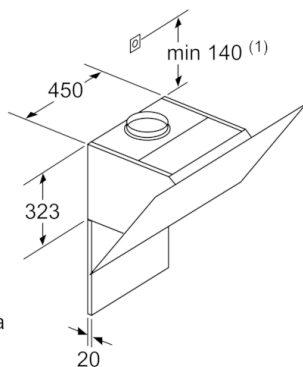

**Serie | 4, Seinale paigaldatav
köögiõhupuhasti, 90 cm, selge klaas musta
trükiga
DWK97HM60**

Seade tsirkulatsioonirežiimil
ilma kanalita
Vajalik on tsirkulatsioonikomplekt

Mõõdud (mm)

Mõõdud (mm)

(1) Pistikupesa
asend

Järgige tagaseina
maksimaalset paksust.

Mõõdud (mm)