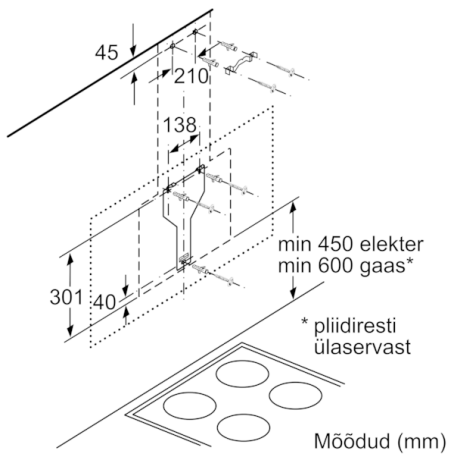

Disain

- Paigaldatav seinale pliidi kohale
- TouchControl ja Elektrooniline ekraan
- Värvitemperatuur: 3500

Mugavusfunktsioonid

- Metallist rasvafilter, nõudepesumasinas pestav
- RimVentilation

Mõõtmed

- Kasutatav aktiivsõefiltriga või ühendatav väljatõmbekanalisse
- Õhuringluse või puhta õhu komplekt
- Lihtne paigaldus
- Retsirkulatsioonirežiimi saab kasutada ilma korstnata
- ühesuunalise klapiga

**Serie | 4, Seinale paigaldatav
köögiõhupuhasti, 90 cm, selge klaas musta
trükiga
DWK97HM60**

Seade tsirkulatsioonirežiimil
ilma kanalita
Vajalik on tsirkulatsioonikomplekt

Mõõdud (mm)

Mõõdud (mm)

(1) Pistikupesa
asend

Järgige tagaseina
maksimaalset paksust.

Mõõdud (mm)