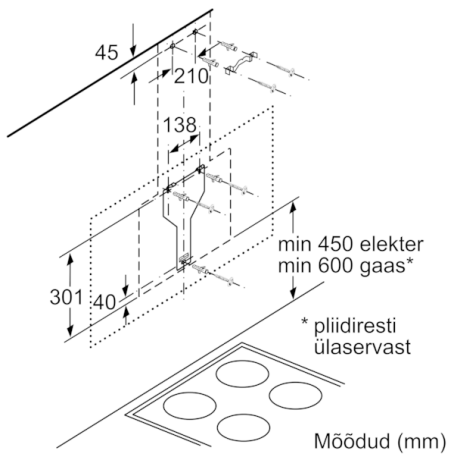

Disain

- Paigaldatav seinale pliidi kohale
- TouchControl ja Elektrooniline ekraan

Mugavus

- Metallist rasvafilter, nõudepesumasinas pestav
- RimVentilation

Mõõtmed

- Kasutatav aktiivsöefiltriga või ühendatav väljatõmbekanalisse
- Õhuringluse või puhta õhu komplekt
- Lihtne paigaldus
- Retsirkulatsioonirežiimi saab kasutada ilma korstnata

**Vastavalt EL-i määrusele nr 65/2014.*

**Serie | 4, Seinale paigaldatav
köögiõhupuhasti, 80 cm, selge klaas musta
trükiga
DWK87BM60**

Seade tsirkulatsioonirežiimil
ilma kanalita
Vajalik on tsirkulatsioonikomplekt