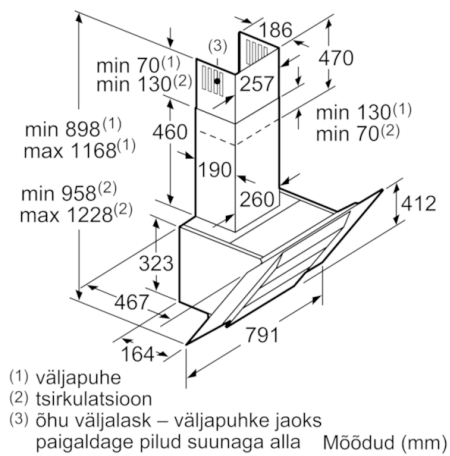

**Vastavalt EL-i määrusele nr 65/2014.*

**Serie | 4, Seinale paigaldatav
köögiõhupuhasti, 80 cm, selge klaas musta
trükiga
DWK87BM60**

Seade tsirkulatsioonirežiimil
ilma kanalita
Vajalik on tsirkulatsioonikomplekt