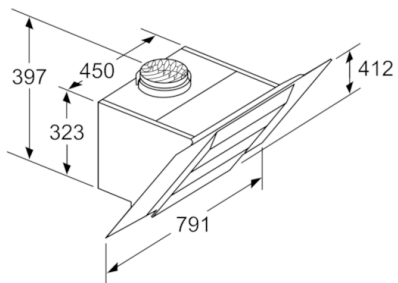

**Serie | 4, Seinale paigaldatav
köögiõhupuhasti, 80 cm, selge klaas musta
trükiga
DWK87BM60**

Seade tsirkulatsioonirežiimil
ilma kanalita
Vajalik on tsirkulatsioonikomplekt

Mõõdud (mm)