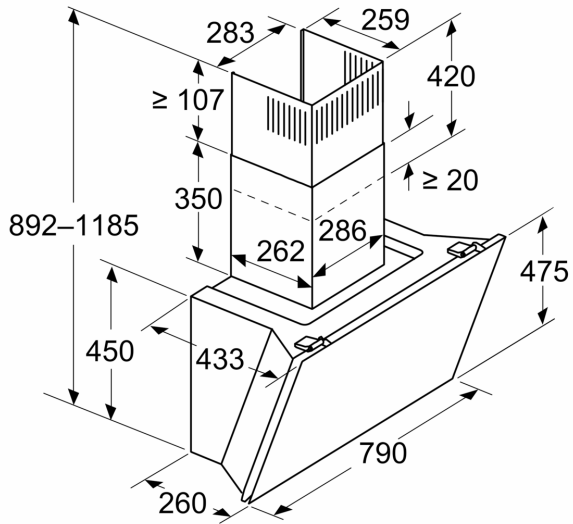

Mõõdud (mm)
Seade õhuringlusrežiimil