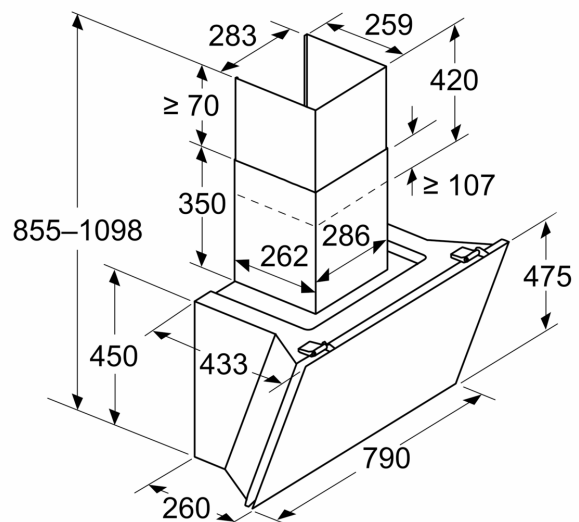

Mõõdud (mm)
Seade äratõmberežiimil