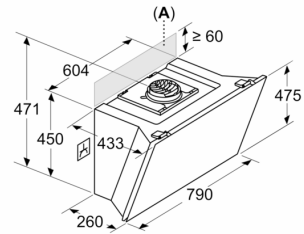

Planeerimis- ja paigaldusteave:

- Õhu väljalaskeava mõõtmed (K x L x S): 855–1098 x 790 x 433 mm
- Õhuringlusava mõõtmed (kõrgus x laius x sügavus): 892-1185 x 790 x 433 mm
- Retsirkulatsioonipaigaldise mõõtmed, lõõrita (kõrgus x laius x sügavus): 471 mm x 790 x 433
- lihtne ja vähendatud kaaluga paigaldus tänu uuele lihtsale paigaldussüsteemile
- Diameter pipe Ø 150 mm
- Elektrijuhtme pikkus: 1.3 m
- Ühesuunalise klapi

Mõõdud (mm)
Seinapaigaldus lõõriga

- A: Elektriline
- B: Gaas - resti ülemisest nurgast
- C: Elektriline - Austraalia ja Uus-Meremaa jaoks

Mõõdud (mm)

- A: Külgmiste ülakappide max sügavus (koos uksega) klaasplaadi paigaldamisest tulenevalt

Seade tuleb paigaldada enne ülakappe, kui nende sügavus on suurem kui 370 mm

Mõõdud (mm)
Seade äratõmberežiimil

Mõõdud (mm)
Seade õhuringlusrežiimil

Mõõdud (mm)
Seade õhuringlusrežiimil ilma kanalita

Pistikupesa võib paigaldada seadme kõrvale või kohale

A: Pistikupesa vaid väljaspool markeeritud piirkonda

Mõõdud (mm)

A: Tagaseina max paksus