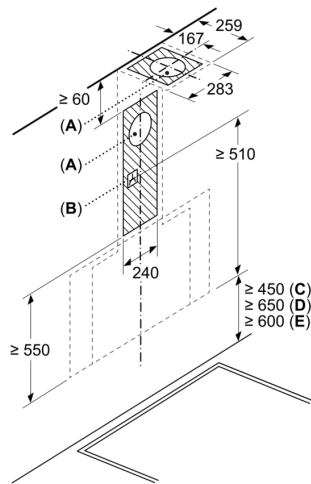

Seeria 6, Seinale paigaldatav köögiõhupuhasti, 80 cm, selge klaas musta trükiga DWK81AN65

Mõõdud (mm)