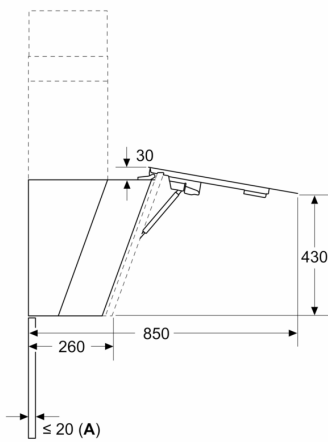

Mõõdud (mm)

A: Tagaseina max paksus