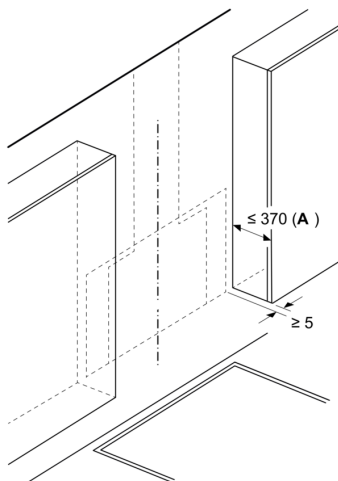

Planeerimis- ja paigaldusteave:

- Õhu väljalaskeava mõõtmed (K x L x S): 855–1098 x 790 x 433 mm
- Õhuringlusava mõõtmed (kõrgus x laius x sügavus): 892-1185 x 790 x 433 mm
- Retsirkulatsioonipaigaldise mõõtmed, lõõrita (kõrgus x laius x sügavus): 471 mm x 790 x 433
- lihtne ja vähendatud kaaluga paigaldus tänu uuele lihtsale paigaldussüsteemile
- Diameter pipe Ø 150 mm
- Elektrijuhtme pikkus: 1.3 m
- Ühesuunalise klapi

Seeria 6, Seinale paigaldatav köögiõhupuhasti, 80 cm, selge klaas musta trükiga DWK81AN65

Mõõdud (mm)

- A: Õhu väljapuhke koht
- B: Pistikupesa
- C: Elektriline
- D: Gaas - resti ülemisest nurgast
- E: Elektriline - Austraalia ja Uus-Meremaa jaoks

Mõõdud (mm)
Seinapaigaldus lõõriga

- A: Elektriline
- B: Gaas - resti ülemisest nurgast
- C: Elektriline - Austraalia ja Uus-Meremaa jaoks

Mõõdud (mm)

- A: Külgmiste ülakappide max sügavus (koos uksega) klaasplaadi paigaldamisest tulenevalt