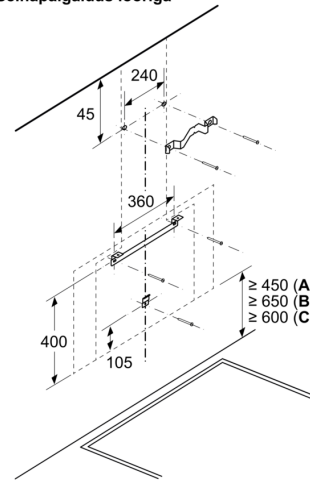

Planeerimis- ja paigaldusteave:

- Õhu väljalaskeava mõõtmed (K x L x S): 855–1098 x 790 x 433 mm
- Õhuringlusava mõõtmed (kõrgus x laius x sügavus): 892-1185 x 790 x 433 mm
- Retsirkulatsioonipaigaldise mõõtmed, lõõrita (kõrgus x laius x sügavus): 471 mm x 790 x 433
- lihtne ja vähendatud kaaluga paigaldus tänu uuele lihtsale paigaldussüsteemile
- Diameter pipe Ø 150 mm
- Elektrijuhtme pikkus: 1.3 m
- Ühesuunalise klapi

Seeria 6, Seinale paigaldatav köögiõhupuhasti, 80 cm, selge klaas musta trükiga DWK81AN65

Mõõdud (mm)

- A: Õhu väljapuhke koht
- B: Pistikupesa
- C: Elektriline
- D: Gaas - resti ülemisest nurgast
- E: Elektriline - Austraalia ja Uus-Meremaa jaoks

Mõõdud (mm)
Seinapaigaldus lõõriga

- A: Elektriline
- B: Gaas - resti ülemisest nurgast
- C: Elektriline - Austraalia ja Uus-Meremaa jaoks

Mõõdud (mm)

- A: Külgmiste ülakappide max sügavus (koos uksega) klaasplaadi paigaldamisest tulenevalt