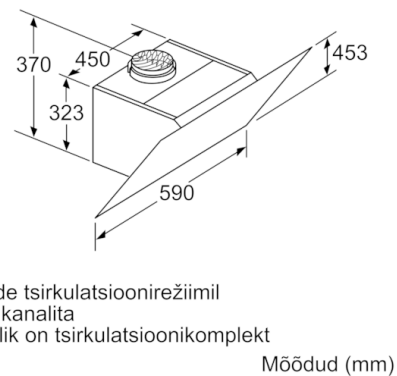

Disain

- Paigaldatav seinale pliidi kohale
- TouchControl ja Elektrooniline ekraan
- Värvitemperatuur: 3500

Mugavus

- Metallist rasvafilter, nõudepesumasinas pestav
- RimVentilation

Mõõtmed

- Kasutatav aktiivsõefiltriga või ühendatav väljatõmbekanalisse
- Õhuringluse või puhta õhu komplekt
- Lihtne paigaldus
- Retsirkulatsioonirežiimi saab kasutada ilma korstnata

**Vastavalt EL-i määrusele nr 65/2014.*

**Serie | 4, Seinale paigaldatav
köögiõhupuhasti, 60 cm, selge klaas musta
trükiga
DWK67HM60**

Seade tsirkulatsioonirežiimil ilma kanalita
Vajalik on tsirkulatsioonikomplekt