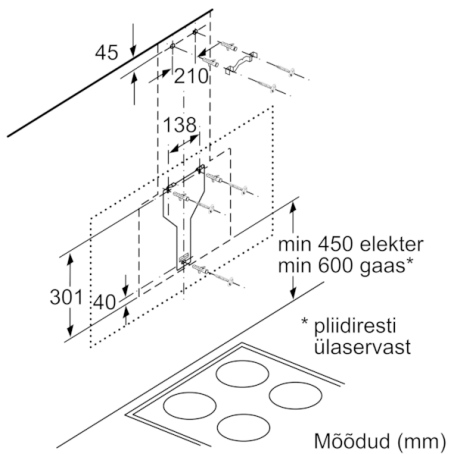

Disain

- Paigaldatav seinale pliidi kohale
- TouchControl ja Elektrooniline ekraan
- Värvitemperatuur: 3500

Mugavus

- Metallist rasvafilter, nõudepesumasinas pestav
- RimVentilation

Mõõtmed

- Kasutatav aktiivsõefiltriga või ühendatav väljatõmbekanalisse
- Õhuringluse või puhta õhu komplekt
- Lihtne paigaldus
- Retsirkulatsioonirežiimi saab kasutada ilma korstnata

**Vastavalt EL-i määrusele nr 65/2014.*

**Serie | 4, Seinale paigaldatav
köögiõhupuhasti, 60 cm, selge klaas musta
trükiga
DWK67HM60**

Seade tsirkulatsioonirežiimil ilma kanalita
Vajalik on tsirkulatsioonikomplekt