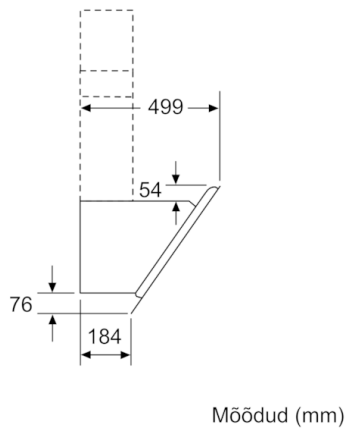

**Serie | 4, Seinale paigaldatav
köögiõhupuhasti, 60 cm, selge klaas musta
trükiga
DWK67HM60**

Seade tsirkulatsioonirežiimil ilma kanalita
Vajalik on tsirkulatsioonikomplekt