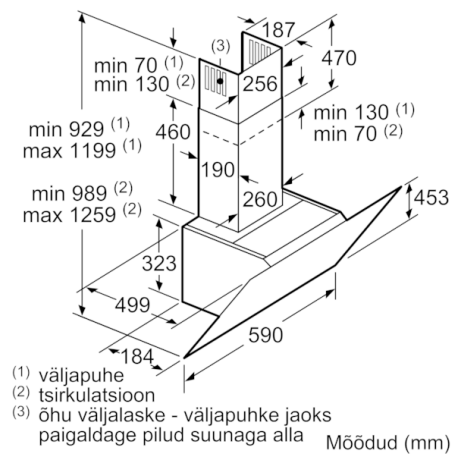

Tehnilised andmed

Tüpoloogia :	Õhupuhasti
Kinnitussertifikaadid :	CE, Eurasian, Ukraine, VDE
Elektrijuhtme pikkus (cm) :	130
Toote kõrgus korstnata (mm) :	323
Min kaugus elektripliidini :	450
Min kaugus gaaspliidini :	600
Netokaal (kg) :	19,646
Juhtelemendi tüüp :	elektrooniline
Maksimaalne väljundõhu ekstraheerimine (m ³ /h) :	416
Võimendusasendi ringluse väljundvõimsus (m ³ /h) :	615.0
Ringleva õhu maksimumväljund (m ³ /h) :	409
Võimendusasendi õhuväljutus (m ³ /h) :	700
Tulede arv :	2
Müratase (dB) :	58
Õhuväljundi diameeter (mm) :	120 / 150
Rasvafiltri materjal :	Pestav alumiinium
EAN-kood :	4242002946696
Ühenduse nimivõimsus (W) :	263
Vool (A) :	10
Pinge (V) :	220-240
Sagedus (Hz) :	50; 60
Pistiku tüüp :	Schuko-/Gardy-pistik, maand-ga
Paigaldamise tüpoloogia :	Eraldiseisev sein

Disain

- Paigaldatav seinale pliidi kohale
- TouchControl ja Elektrooniline ekraan
- Värvitemperatuur: 3500

Mugavus

- Metallist rasvafilter, nõudepesumasinas pestav
- RimVentilation

Mõõtmed

- Kasutatav aktiivsõefiltriga või ühendatav väljatõmbekanalisse
- Õhuringluse või puhta õhu komplekt
- Lihtne paigaldus
- Retsirkulatsioonirežiimi saab kasutada ilma korstnata

**Vastavalt EL-i määrusele nr 65/2014.*

**Serie | 4, Seinale paigaldatav
köögiõhupuhasti, 60 cm, selge klaas musta
trükiga
DWK67HM60**

Seade tsirkulatsioonirežiimil ilma kanalita
Vajalik on tsirkulatsioonikomplekt