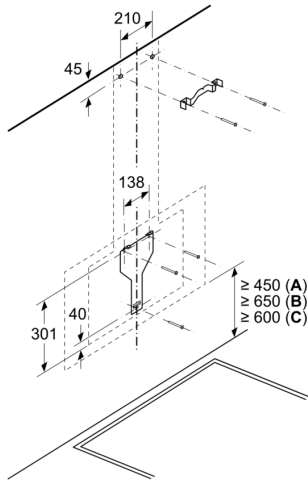

**Seeria 4, Seinale paigaldatav  
köögiõhupuhasti, 60 cm, selge klaas  
musta trükiga  
DWK67CM60**

Mõõdud (mm)

A: Elektriline

B: Gaas - resti ülemisest nurgast

C: Elektriline - Austraalia ja Uus-Meremaa jaoks

Mõõdud (mm)

A: väljapuhe  
B: Pistikupesa

alates pliidrestist ülaservast

C: elektriline  
D: gaas

(1) väljapuhe

(2) tsirkulatsioon

(3) õhu väljalask - väljapuhke jaoks

paigaldage pilud suunaga alla Mõõdud (mm)

Seade tsirkulatsioonirežiimil  
ilma kanalita

Vajalik on tsirkulatsioonikomplekt

Mõõdud (mm)

Mõõdud (mm)