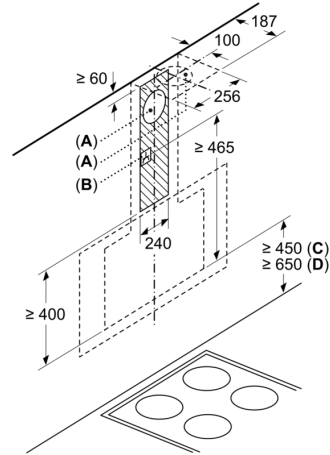

**Seeria 4, Seinale paigaldatav  
köögiõhupuhasti, 60 cm, selge klaas  
musta trükiga  
DWK67CM60**

Mõõdud (mm)

A: Elektriline

B: Gaas - resti ülemisest nurgast

C: Elektriline - Austraalia ja Uus-Meremaa jaoks

Mõõdud (mm)

A: väljapuhe  
B: Pistikupesa

alates pliidrestist ülaservast

C: elektriline  
D: gaas

(1) väljapuhe

(2) tsirkulatsioon

(3) õhu väljalask - väljapuhke jaoks

paigaldage pilud suunaga alla Mõõdud (mm)

Seade tsirkulatsioonirežiimil  
ilma kanalita

Vajalik on tsirkulatsioonikomplekt

Mõõdud (mm)

Mõõdud (mm)