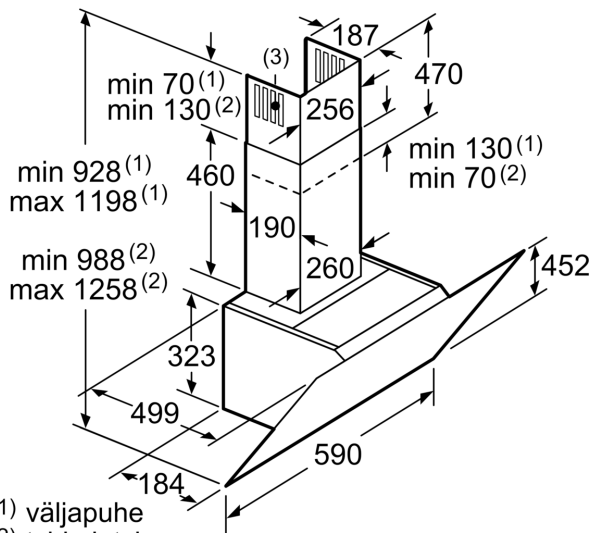

**Tehnilised andmed**

Tüpoloogia: ..... Wall-mounted  
 Elektrijuhtme pikkus: ..... 130.0 cm  
 Kõrgus: ..... 323 mm  
 Min kõrgus elektripliidiplaadini: ..... 450 mm  
 Min kaugus gaasipliidini: ..... 650 mm  
 Netokaal: ..... 19.6 kg  
 Juhtelemendi tüüp: ..... elektrooniline  
 Kiirussätete arv: ..... 3-stages + intensive setting  
 Maks. õhu väljapuhe: ..... 416 m<sup>3</sup>/h  
 Võimendusasendi ringluse väljundvõimsus: ..... 469 m<sup>3</sup>/h  
 Maks. retsirkulatsioon: ..... 367 m<sup>3</sup>/h  
 Võimendusasendi õhuväljutus: ..... 700 m<sup>3</sup>/h  
 Maximum Air flow: ..... 416 m<sup>3</sup>/h  
 Tulede arv: ..... 2  
 Müratase: ..... 58 dB(A) re 1 pW  
 Õhuväljundi diameeter: ..... 120 / 150 mm  
 Rasvafiltri materjal: ..... Pestav alumiinium  
 EAN-kood: ..... 4242005172931  
 Võimsus: ..... 263 W  
 Vool: ..... 10 A  
 Pinge: ..... 220-240 V  
 Sagedus: ..... 50; 60 Hz  
 Pistiku tüüp: ..... Schuko-/Gardy-pistik, maand-ga  
 Paigaldamise tüüp: ..... Eraldiseisev sein

**Seeria 4, Seinale paigaldatav  
köögiõhupuhasti, 60 cm, selge klaas  
musta trükiga  
DWK67CM60**

Mõõdud (mm)

A: Elektriline

B: Gaas - resti ülemisest nurgast

C: Elektriline - Austraalia ja Uus-Meremaa jaoks

Mõõdud (mm)

A: väljapuhe  
B: Pistikupesa

alates pliidrestist ülaservast

C: elektriline  
D: gaas

(1) väljapuhe

(2) tsirkulatsioon

(3) õhu väljalask - väljapuhke jaoks

paigaldage pilud suunaga alla Mõõdud (mm)

Seade tsirkulatsioonirežiimil  
ilma kanalita

Vajalik on tsirkulatsioonikomplekt

Mõõdud (mm)

Mõõdud (mm)