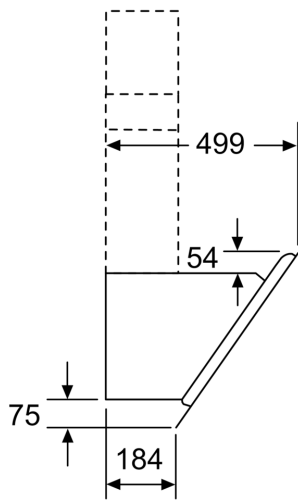

**Seeria 4, Seinale paigaldatav  
köögiõhupuhasti, 60 cm, selge klaas  
musta trükiga  
DWK67CM60**

Mõõdud (mm)

A: Elektriline

B: Gaas - resti ülemisest nurgast

C: Elektriline - Austraalia ja Uus-Meremaa jaoks

Mõõdud (mm)

A: väljapuhe  
B: Pistikupesa

alates pliidrestist ülaservast

C: elektriline  
D: gaas

(1) väljapuhe

(2) tsirkulatsioon

(3) õhu väljalask - väljapuhke jaoks

paigaldage pilud suunaga alla Mõõdud (mm)

Seade tsirkulatsioonirežiimil  
ilma kanalita

Vajalik on tsirkulatsioonikomplekt

Mõõdud (mm)

Mõõdud (mm)