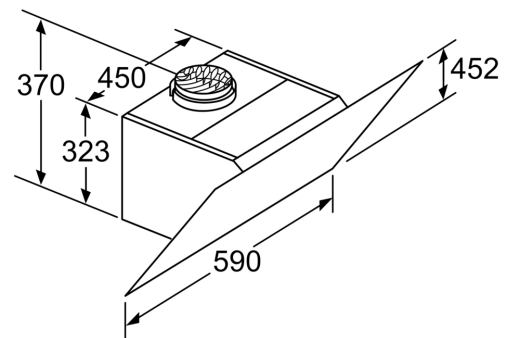

**Seeria 4, Seinale paigaldatav  
köögiõhupuhasti, 60 cm, selge klaas  
musta trükiga  
DWK67CM60**

Mõõdud (mm)

A: Elektriline

B: Gaas - resti ülemisest nurgast

C: Elektriline - Austraalia ja Uus-Meremaa jaoks

Mõõdud (mm)

A: väljapuhe  
B: Pistikupesa

alates pliidrestist ülaservast

C: elektriline  
D: gaas

(1) väljapuhe

(2) tsirkulatsioon

(3) õhu väljalask - väljapuhke jaoks

paigaldage pilud suunaga alla Mõõdud (mm)

Seade tsirkulatsioonirežiimil  
ilma kanalita

Vajalik on tsirkulatsioonikomplekt

Mõõdud (mm)

Mõõdud (mm)