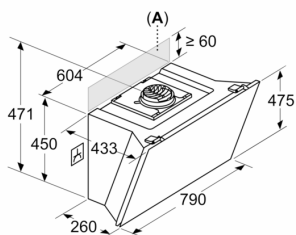

### Planeerimis- ja paigaldusteave:

- Retsirkulatsioonipaigaldise mõõtmed, lõõrita (kõrgus x laius x sügavus): 471 mm x 790 x 433
- lihtne ja vähendatud kaaluga paigaldus tänu uuele lihtsale paigaldussüsteemile
- Elektrijuhtme pikkus: 1.3 m

## Seeria 6, Seinale paigaldatav köögiõhupuhasti, 80 cm, selge klaas musta trükiga DWJ81AN60

Mõõdud (mm)

**A:** Külgmiste ülakappide max sügavus (koos uksega) klaasplaadi paigaldamisest tulenevalt

Seade tuleb paigaldada enne ülakappe, kui nende sügavus on suurem kui 370 mm

Mõõdud (mm)  
Seinapaigaldus lõõrita

**A:** Elektriline

**B:** Gaas - resti ülemisest nurgast

**C:** Elektriline - Austraalia ja Uus-Meremaa jaoks

Mõõdud (mm)

Seade õhuringlusrežiimil ilma kanalita

Pistikupesaga võib paigaldada seadme kõrvale või kohale

**A:** Pistikupesaga vaid väljaspool markeeritud piirkonda

Mõõdud (mm)

**A:** Tagaseina max paksus