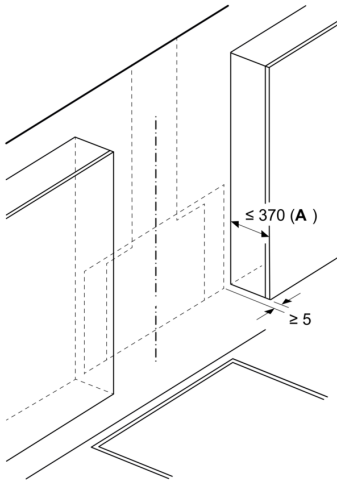

Seeria 6, Seinale paigaldatav köögiõhupuhasti, 80 cm, selge klaas musta trükiga DWJ81AN60

Mõõdud (mm)