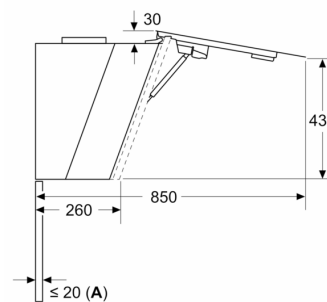

### Planeerimis- ja paigaldusteave:

- Retsirkulatsioonipaigaldise mõõtmed, lõõrita (kõrgus x laius x sügavus): 471 mm x 790 x 433
- lihtne ja vähendatud kaaluga paigaldus tänu uuele lihtsale paigaldussüsteemile
- Elektrijuhtme pikkus: 1.3 m

## Seeria 6, Seinale paigaldatav köögiõhupuhasti, 80 cm, selge klaas musta trükiga DWJ81AN60

Mõõdud (mm)

**A:** Külgmiste ülakappide max sügavus (koos uksega) klaasplaadi paigaldamisest tulenevalt

Seade tuleb paigaldada enne ülakappe, kui nende sügavus on suurem kui 370 mm

Mõõdud (mm)  
Seinapaigaldus lõõrita

**A:** Elektriline

**B:** Gaas - resti ülemisest nurgast

**C:** Elektriline - Austraalia ja Uus-Meremaa jaoks

Mõõdud (mm)

Seade õhuringlusrežiimil ilma kanalita

Pistikupesaga võib paigaldada seadme kõrvale või kohale

**A:** Pistikupesaga vaid väljaspool markeeritud piirkonda

Mõõdud (mm)

**A:** Tagaseina max paksus