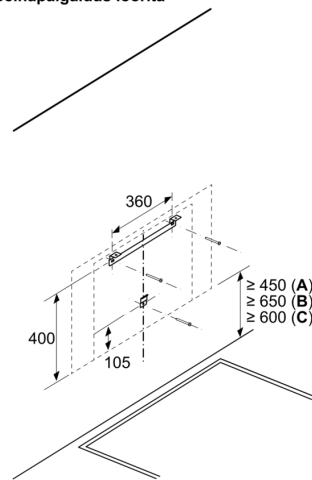

### Planeerimis- ja paigaldusteave:

- Retsirkulatsioonipaigaldise mõõtmed, lõõrita (kõrgus x laius x sügavus): 471 mm x 790 x 433
- lihtne ja vähendatud kaaluga paigaldus tänu uuele lihtsale paigaldussüsteemile
- Elektrijuhtme pikkus: 1.3 m

## Seeria 6, Seinale paigaldatav köögiõhupuhasti, 80 cm, selge klaas musta trükiga DWJ81AN60

Mõõdud (mm)

**A:** Külgmiste ülakappide max sügavus (koos uksega) klaasplaadi paigaldamisest tulenevalt

Seade tuleb paigaldada enne ülakappe, kui nende sügavus on suurem kui 370 mm

Mõõdud (mm)  
Seinapaigaldus lõõrita

**A:** Elektriline

**B:** Gaas - resti ülemisest nurgast

**C:** Elektriline - Austraalia ja Uus-Meremaa jaoks

Mõõdud (mm)

Seade õhuringlusrežiimil ilma kanalita

Pistikupesaga võib paigaldada seadme kõrvale või kohale

**A:** Pistikupesaga vaid väljaspool markeeritud piirkonda

Mõõdud (mm)

**A:** Tagaseina max paksus