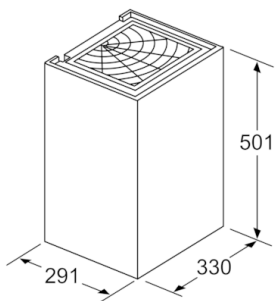

**Tehnilised andmed**

Tüpoloogia :	Õhupuhasti
Kinnitussertifikaadid :	CE, VDE
Elektrijuhtme pikkus (cm) :	130
Toote kõrgus korstnata (mm) :	501
Min kaugus elektripliidini :	550
Min kaugus gaaspliidini :	650
Netokaal (kg) :	14,530
Juhtelemendi tüüp :	elektrooniline
Võimendusasendi ringluse väljundvõimsus (m <sup>3</sup> /h) :	402.0
Tulede arv :	2
Rasvafiltri materjal :	Pestav alumiinium
EAN-kood :	4242002946610
Ühenduse nimivõimsus (W) :	143
Vool (A) :	10
Pinge (V) :	220-240
Sagedus (Hz) :	50; 60
Pistiku tüüp :	Schuko-/Gardy-pistik, maand-ga
Paigaldamise tüpoloogia :	Eraldiseisev sein

**Mõõtmed**

- Töö õhuringlusega
- Kaasas 1 CleanAir filter

**Serie | 6, Seinale paigaldatav  
köögiõhupuhasti, 33 cm, must  
DWI37JM60**

Mõõdud (mm)