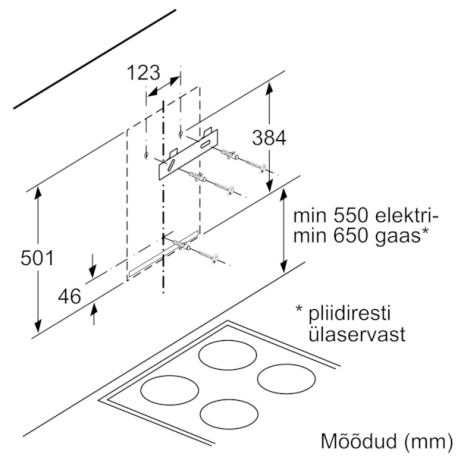

**Tehnilised andmed**

Tüpoloogia :	Õhupuhasti
Kinnitussertifikaadid :	CE, VDE
Elektrijuhtme pikkus (cm) :	130
Toote kõrgus korstnata (mm) :	501
Min kaugus elektripliidini :	550
Min kaugus gaaspliidini :	650
Netokaal (kg) :	14,530
Juhtelemendi tüüp :	elektrooniline
Võimendusasendi ringluse väljundvõimsus (m <sup>3</sup> /h) :	402.0
Tulede arv :	2
Rasvafiltri materjal :	Pestav alumiinium
EAN-kood :	4242002946610
Ühenduse nimivõimsus (W) :	143
Vool (A) :	10
Pinge (V) :	220-240
Sagedus (Hz) :	50; 60
Pistiku tüüp :	Schuko-/Gardy-pistik, maand-ga
Paigaldamise tüpoloogia :	Eraldiseisev sein

**Mõõtmed**

- Töö õhuringlusega
- Kaasas 1 CleanAir filter

**Serie | 6, Seinale paigaldatav  
köögiõhupuhasti, 33 cm, must  
DWI37JM60**

Mõõdud (mm)