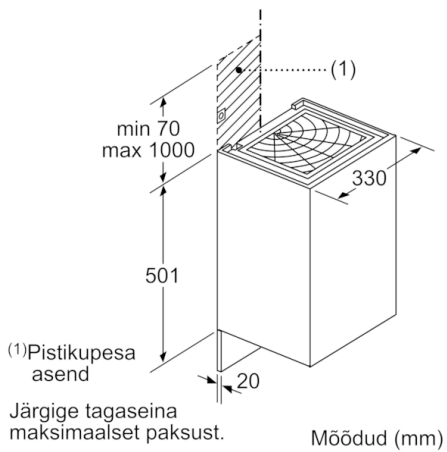

**Tehnilised andmed**

Tüpoloogia :	Õhupuhasti
Kinnitussertifikaadid :	CE, VDE
Elektrijuhtme pikkus (cm) :	130
Toote kõrgus korstnata (mm) :	501
Min kaugus elektripliidini :	550
Min kaugus gaaspliidini :	650
Netokaal (kg) :	14,530
Juhtelemendi tüüp :	elektrooniline
Võimendusasendi ringluse väljundvõimsus (m <sup>3</sup> /h) :	402.0
Tulede arv :	2
Rasvafiltri materjal :	Pestav alumiinium
EAN-kood :	4242002946610
Ühenduse nimivõimsus (W) :	143
Vool (A) :	10
Pinge (V) :	220-240
Sagedus (Hz) :	50; 60
Pistiku tüüp :	Schuko-/Gardy-pistik, maand-ga
Paigaldamise tüpoloogia :	Eraldiseisev sein

**Mõõtmed**

- Töö õhuringlusega
- Kaasas 1 CleanAir filter

**Serie | 6, Seinale paigaldatav  
köögiõhupuhasti, 33 cm, must  
DWI37JM60**

Mõõdud (mm)