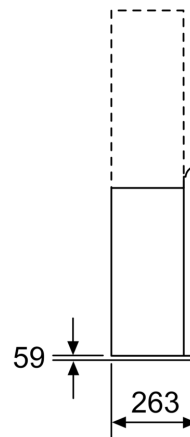

Mõõdud (mm)