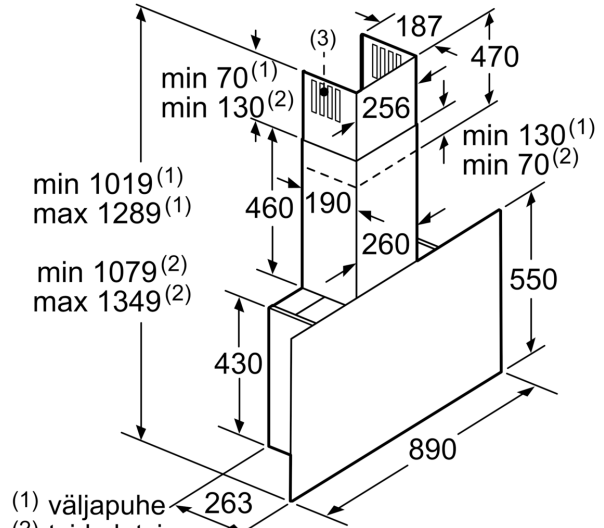

Mõõtmed

- Kasutatav aktiivsõefiltriga või ühendatav väljatõmbekanalisse
- Õhuringluse või puhta õhu komplekt
- Lihtne paigaldus
- Õhuringluse režiimis saab kasutada ilma korstnata
- Ei ole lubatud kasutada gaasipliidi kohal

*Vastavalt EL-i määrusele nr 65/2014.

**Seeria 8, Seinale paigaldatav
köögiõhupuhasti, 90 cm, selge klaas
musta trükiga
DWF97RU60**

(1) Pistikupesa
asend

Järgige tagaseina
maksimaalset paksust.

Mõõdud (mm)

(1) väljapuhe
(2) tsirkulatsioon
(3) õhu väljalask - väljapuhke jaoks
paigaldage pilud suunaga alla

Mõõdud (mm)

Seade tsirkulatsioonirežiimil
ilma kanalita
Vajalik on tsirkulatsioonikomplekt

Mõõdud (mm)

Mõõdud (mm)