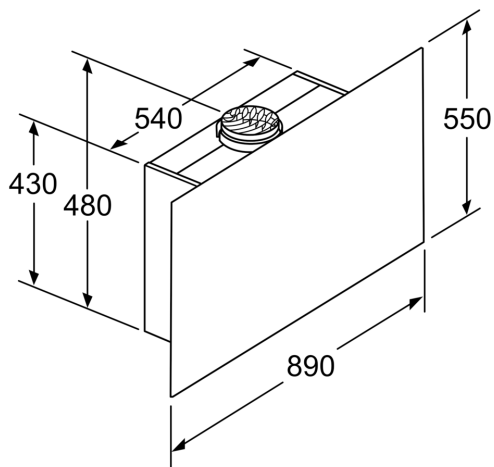

*Vastavalt EL-i määrusele nr 65/2014.

**Seeria 8, Seinale paigaldatav
köögiõhupuhasti, 90 cm, selge klaas
musta trükiga
DWF97RU60**

(1) Pistikupesa
asend

Järgige tagaseina
maksimaalset paksust.

Mõõdud (mm)

(1) väljapuhe
(2) tsirkulatsioon
(3) õhu väljalask - väljapuhke jaoks
paigaldage pilud suunaga alla

Mõõdud (mm)

Seade tsirkulatsioonirežiimil
ilma kanalita
Vajalik on tsirkulatsioonikomplekt

Mõõdud (mm)

Mõõdud (mm)