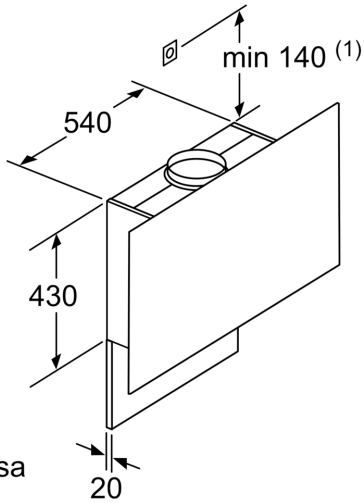

**Seeria 8, Seinale paigaldatav
köögiõhupuhasti, 90 cm, selge klaas
musta trükiga
DWF97RU60**

(1) Pistikupesa
asend

Järgige tagaseina
maksimaalset paksust.

Mõõdud (mm)