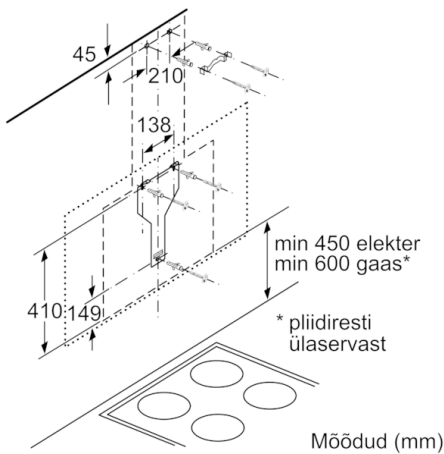

Mõõtmed

- Kasutatav aktiivsöefiltriiga või ühendatav väljatõmbekanalisse
- Õhuringluse või puhta õhu komplekt
- Lihtne paigaldus
- Õhuringluse režiimis saab kasutada ilma korstnata

**Vastavalt EL-i määrusele nr 65/2014.*

**Serie | 6, Seinale paigaldatav
köögiõhupuhasti, 90 cm, selge klaas musta
trükiga
DWF97KQ60**

Seade tsirkulatsioonirežiimil
ilma kanalita
Vajalik on tsirkulatsioonikomplekt

Mõõdud (mm)

Mõõdud (mm)

Mõõdud (mm)