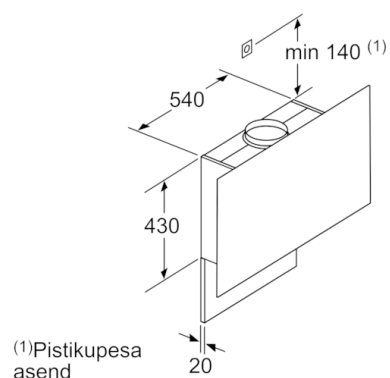

Mõõtmed

- Kasutatav aktiivsöefiltriiga või ühendatav väljatõmbekanalisse
- Õhuringluse või puhta õhu komplekt
- Lihtne paigaldus
- Õhuringluse režiimis saab kasutada ilma korstnata

**Vastavalt EL-i määrusele nr 65/2014.*

**Serie | 6, Seinale paigaldatav
köögiõhupuhasti, 90 cm, selge klaas musta
trükiga
DWF97KQ60**

Seade tsirkulatsioonirežiimil
ilma kanalita
Vajalik on tsirkulatsioonikomplekt

Mõõdud (mm)

Mõõdud (mm)

Mõõdud (mm)