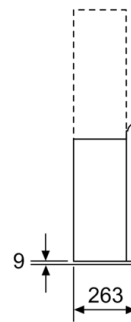

Mõõdud (mm)