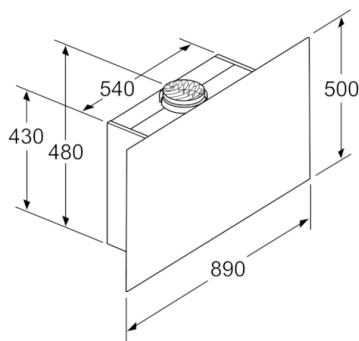

**Serie | 6, Seinale paigaldatav
köögiõhupuhasti, 90 cm, selge klaas musta
trükiga
DWF97KQ60**

Seade tsirkulatsioonirežiimil
ilma kanalita
Vajalik on tsirkulatsioonikomplekt

Mõõdud (mm)

Mõõdud (mm)