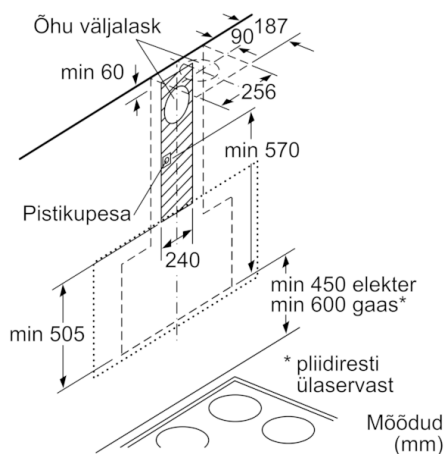

Mõõtmed

- Kasutatav aktiivsöefiltriiga või ühendatav väljatõmbekanalisse
- Õhuringluse või puhta õhu komplekt
- Lihtne paigaldus
- Õhuringluse režiimis saab kasutada ilma korstnata

**Vastavalt EL-i määrusele nr 65/2014.*

**Serie | 6, Seinale paigaldatav
köögiõhupuhasti, 90 cm, selge klaas musta
trükiga
DWF97KQ60**

Seade tsirkulatsioonirežiimil
ilma kanalita
Vajalik on tsirkulatsioonikomplekt

Mõõdud (mm)

Mõõdud (mm)

Mõõdud (mm)