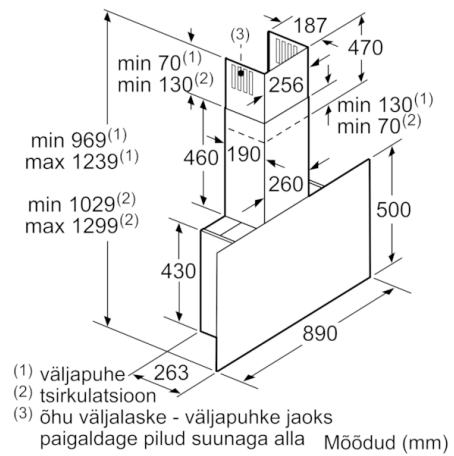

**Serie | 6, Seinale paigaldatav
köögiõhupuhasti, 90 cm, selge klaas musta
trükiga
DWF97KQ60**

Seade tsirkulatsioonirežiimil
ilma kanalita
Vajalik on tsirkulatsioonikomplekt

Mõõdud (mm)

Mõõdud (mm)