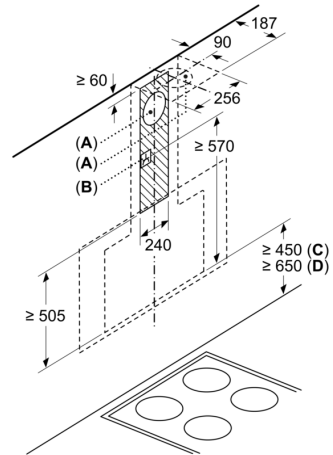

**Seeria 6, Seinale paigaldatav  
köögiõhupuhasti, 90 cm, selge klaas  
musta trükiga  
DWF97KM60**

- (1) väljapuhe  
(2) tsirkulatsioon  
(3) õhu väljalaske - väljapuhke jaoks  
paigaldage pilud suunaga alla Mõõdud (mm)

- Seade tsirkulatsioonirežiimil  
ilma kanalita  
Vajalik on tsirkulatsioonikomplekt  
Mõõdud (mm)

Mõõdud (mm)

- (1) Pistikupesasaend

Järgige tagaseina  
maksimaalset paksust.

Mõõdud (mm)

Mõõdud (mm)

alates pliiresti ülaservast

**A:** elektriline  
**B:** gaas

Mõõdud (mm)

**A:** väljapuhe  
**B:** Pistikupesa

alates pliiresti ülaservast

**C:** elektriline  
**D:** gaas