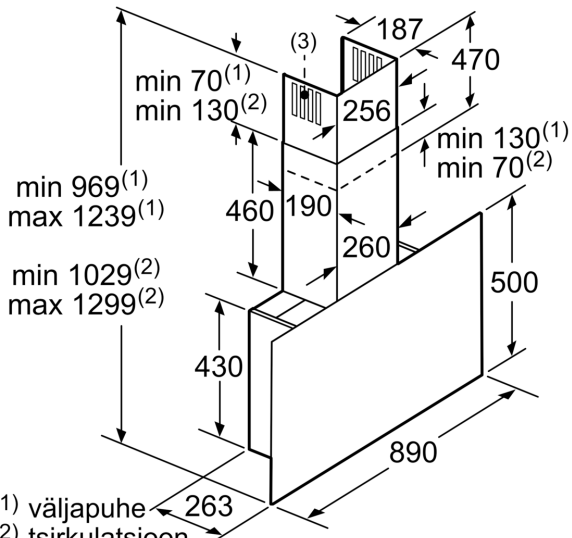

**Seeria 6, Seinale paigaldatav
köögiõhupuhasti, 90 cm, selge klaas
musta trükiga
DWF97KM60**

- (1) väljapuhe
  (2) tsirkulatsioon
  (3) õhu väljalaske - väljapuhke jaoks
  paigaldage pilud suunaga alla Mõõdud (mm)