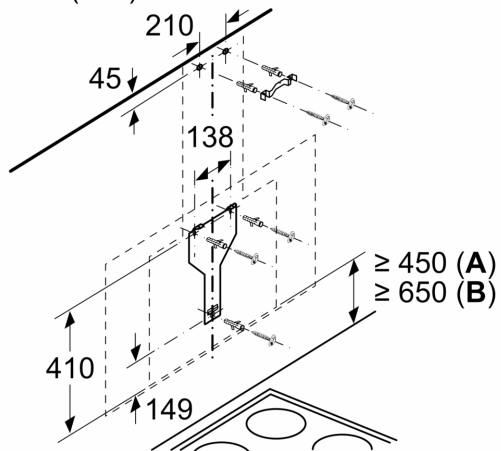

**Seeria 6, Seinale paigaldatav  
köögiõhupuhasti, 90 cm, selge klaas  
musta trükiga  
DWF97KM60**

- (1) väljapuhe  
(2) tsirkulatsioon  
(3) õhu väljalaske - väljapuhke jaoks  
paigaldage pilud suunaga alla Mõõdud (mm)

- Seade tsirkulatsioonirežiimil  
ilma kanalita  
Vajalik on tsirkulatsioonikomplekt  
Mõõdud (mm)

Mõõdud (mm)

- (1) Pistikupesasaend

Järgige tagaseina  
maksimaalset paksust.

Mõõdud (mm)

Mõõdud (mm)

alates pliiresti ülaservast

**A:** elektriline  
**B:** gaas

Mõõdud (mm)

**A:** väljapuhe  
**B:** Pistikupesa

alates pliiresti ülaservast

**C:** elektriline  
**D:** gaas