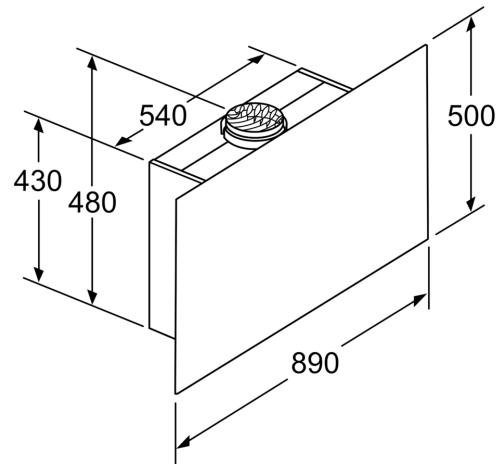

1. Seade tsirkulatsioonirežiimil
   ilma kanalita
   Vajalik on tsirkulatsioonikomplekt
   Mõõdud (mm)