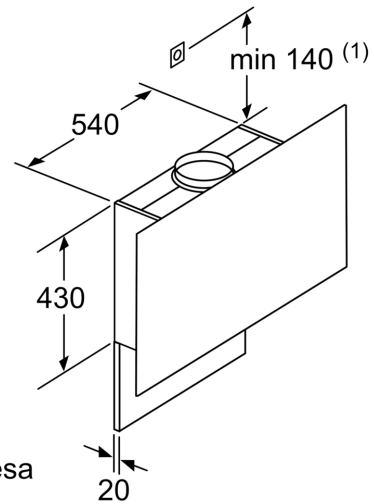

**Seeria 6, Seinale paigaldatav  
köögiõhupuhasti, 90 cm, selge klaas  
musta trükiga  
DWF97KM60**

- (1) väljapuhe  
(2) tsirkulatsioon  
(3) õhu väljalaske - väljapuhke jaoks  
paigaldage pilud suunaga alla Mõõdud (mm)

- Seade tsirkulatsioonirežiimil  
ilma kanalita  
Vajalik on tsirkulatsioonikomplekt  
Mõõdud (mm)

Mõõdud (mm)

- (1) Pistikupesasaend

Järgige tagaseina  
maksimaalset paksust.

Mõõdud (mm)

Mõõdud (mm)

alates pliiresti ülaservast

**A:** elektriline  
**B:** gaas

Mõõdud (mm)

**A:** väljapuhe  
**B:** Pistikupesa

alates pliiresti ülaservast

**C:** elektriline  
**D:** gaas