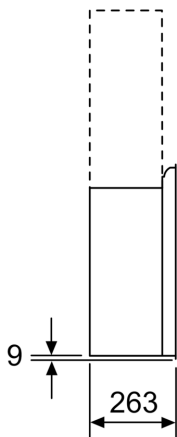

Mõõtmed

- Kasutatav aktiivsõefiltriga või ühendatav väljatõmbekanalisse
- Õhuringluse režiimis saab kasutada ilma korstnata
- Õhuringluse või puhta õhu komplekt
- Lõõri sulgklapp

**Seeria 6, Seinale paigaldatav
köögiõhupuhasti, 60 cm, selge klaas
musta trükiga
DWF67KM60**

Seade tsirkulatsioonirežiimil ilma kanalita
Vajalik on tsirkulatsioonikomplekt

Mõõdud (mm)

Järgige tagaseina
maksimaalset paksust.

Mõõdud (mm)