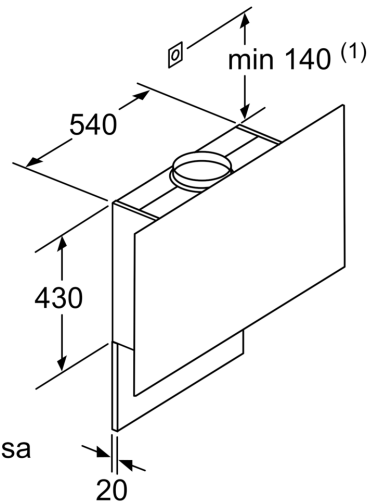

Mõõtmed

- Kasutatav aktiivsõefiltriga või ühendatav väljatõmbekanalisse
- Õhuringluse režiimis saab kasutada ilma korstnata
- Õhuringluse või puhta õhu komplekt
- Lõõri sulgklapp

**Seeria 6, Seinale paigaldatav
köögiõhupuhasti, 60 cm, selge klaas
musta trükiga
DWF67KM60**

Seade tsirkulatsioonirežiimil ilma kanalita
Vajalik on tsirkulatsioonikomplekt

Mõõdud (mm)

Järgige tagaseina
maksimaalset paksust.

Mõõdud (mm)