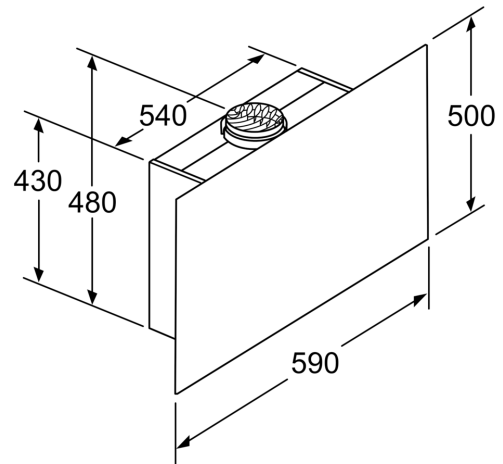

Mõõtmed

- Kasutatav aktiivsõefiltriga või ühendatav väljatõmbekanalisse
- Õhuringluse režiimis saab kasutada ilma korstnata
- Õhuringluse või puhta õhu komplekt
- Lõõri sulgklapp

**Seeria 6, Seinale paigaldatav
köögiõhupuhasti, 60 cm, selge klaas
musta trükiga
DWF67KM60**