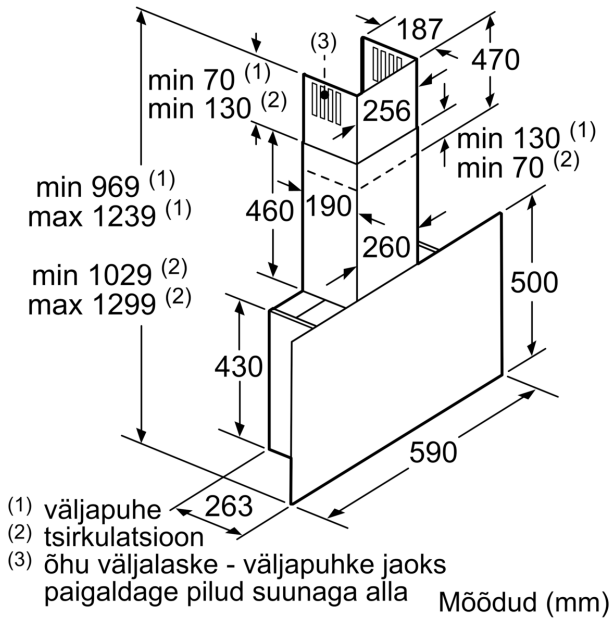

Tüpoloogia:	Wall-mounted
Elektrijuhtme pikkus:	130.0 cm
Kõrgus:	430 mm
Min kõrgus elektripliidiplaadini:	450 mm
Min kaugus gaaspliidini:	650 mm
Netokaal:	20.5 kg
Juhtelemendi tüüp:	elektroniline
Kiirussätete arv:	3-stages + intensive setting
Maks. õhu väljapuhe:	405 m ³ /h
Võimendusasendi ringluse väljundvõimsus:	404 m ³ /h
Maks. retsirkulatsioon:	249 m ³ /h
Võimendusasendi õhuväljutus:	739 m ³ /h
Maximum Air flow:	405 m ³ /h
Tulede arv:	2
Müratase:	58 dB(A) re 1 pW
Õhuväljundi diameeter:	120 / 150 mm
Rasvafiltri materjal:	Pestav alumiinium
EAN-kood:	4242002946504
Võimsus:	143 W
Vool:	10 A
Pinge:	220-240 V
Sagedus:	50; 60 Hz
Pistiku tüüp:	Schuko-/Gardy-pistik, maand-ga
Paigaldamise tüüp:	Eraldiseisev sein

Seeria 6, Seinale paigaldatav köögiõhupuhasti, 60 cm, selge klaas musta trükiga DWF67KM60

Tasapinnalise disainiga õhupuhasti võimaldab pottidel ja pannidel alati silma peal hoida.

Jõudlus ja võimsus

- Energiatõhususklass: A (saadaolevad klassid A+++ kuni D)
- Äratõmbekiirus vastavalt standardile EN 61591 \varnothing 15 cm:
maksimaalne tavarežiimis 404 m³/h, intensiivrežiimis 739 m³/h
- Müratase tavalisel kiirusel standardite EN 60704-3 ja EN 60704-2-13 järgi: max normaalkasutus 58 dB(A) re 1 pW (45 dB(A) re 20 μ Pa õhurõhk)
- 3 võimsusastet ja 1 intensiivaste
- PowerBoost
- Automaatne seadistuste taastamine, 6 minutit
- Elektrooniline juhtimine, TouchControl, Elektrooniline ekraan

Mõõtmed

- Kasutatav aktiivsõefiltriga või ühendatav väljatõmbekanalisse
- Õhuringluse režiimis saab kasutada ilma korstnata
- Õhuringluse või puhta õhu komplekt
- Lõõri sulgklapp

**Seeria 6, Seinale paigaldatav
köögiõhupuhasti, 60 cm, selge klaas
musta trükiga
DWF67KM60**

Seade tsirkulatsioonirežiimil ilma kanalita
Vajalik on tsirkulatsioonikomplekt

Mõõdud (mm)

Järgige tagaseina
maksimaalset paksust.

Mõõdud (mm)