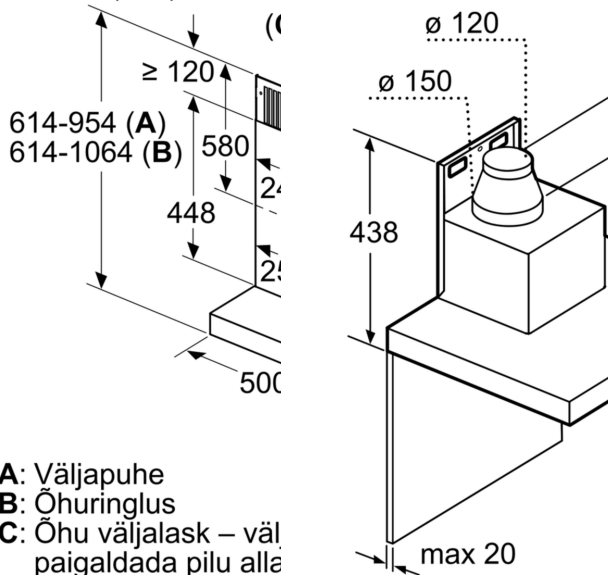

**Seeria 6, Seinale paigaldatav  
köögiõhupuhasti, 90 cm, Roostevaba  
teras  
DWB97JP50**

Mõõdud (mm)

Mõõdud (mm)

**A:** Õhu väljapuhke k...  
**B:** Pistikupes...  
**C:** Elektriline  
**D:** Gaas - resti ülemi:  
**E:** Elektriline - Austra  
jaoks