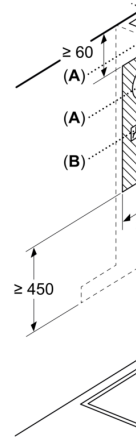

**Seeria 6, Seinale paigaldatav  
köögiõhupuhasti, 90 cm, Roostevaba  
teras  
DWB97JP50**

Mõõdud (mm)

Mõõdud (mm)

**A:** Õhu väljapuhke k...  
**B:** Pistikupes...  
**C:** Elektriline  
**D:** Gaas - resti ülemi:  
**E:** Elektriline - Austra  
jaoks