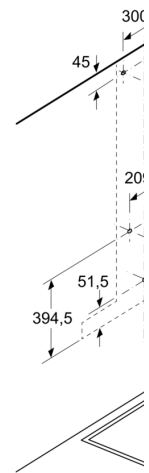

**Tehnilised andmed**

Tüpoloogia:	Wall-mounted
Elektrijuhtme pikkus:	130.0 cm
Korstna kõrgus:	582-908/568-1018 mm
Kõrgus:	46 mm
Min kõrgus elektripliidiplaadini:	550 mm
Min kaugus gaasipliidini:	650 mm
Netokaal:	19.1 kg
Juhtelemendi tüüp:	elektroniline
Kiirussätete arv:	3-etapiline, 2 intensiivset
Maks. õhu väljapuhe:	427 m <sup>3</sup> /h
Võimendusasendi ringluse väljundvõimsus:	442 m <sup>3</sup> /h
Maks. retsirkulatsioon:	343 m <sup>3</sup> /h
Võimendusasendi õhuväljutus:	702 m <sup>3</sup> /h
Maximum Air flow:	427 m <sup>3</sup> /h
Tulede arv:	3
Müratase:	55 dB(A) re 1 pW
Õhuväljundi diameeter:	150 / 120 mm
Rasvafiltri materjal:	Pestav roostevaba teras
EAN-kood:	4242005086610
Võimsus:	145 W
Vool:	10 A
Pinge:	220-240 V
Sagedus:	60; 50 Hz
Pistiku tüüp:	Schuko-/Gardy-pistik, maand-ga
Paigaldamise tüüp:	Eraldiseisev sein
Viivitusega väljalülitusrežiimid:	10 min

**Seeria 6, Seinale paigaldatav  
köögiõhupuhasti, 90 cm, Roostevaba  
teras  
DWB97JP50**

Mõõdud (mm)

Mõõdud (mm)

**A:** Õhu väljapuhke k...  
**B:** Pistikupes...  
**C:** Elektriline  
**D:** Gaas - resti ülemi:  
**E:** Elektriline - Austra  
jaoks

Mõõdud (mm)

**A:** Elektriline  
**B:** Gaas - resti ülemi:  
**C:** Elektriline - Austra  
jaoks