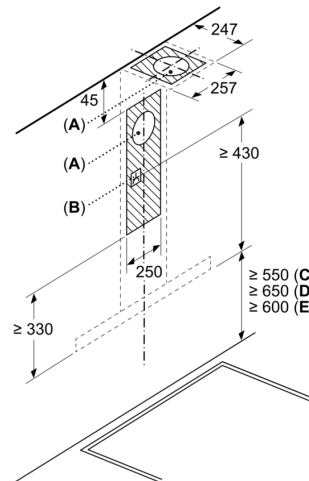

**Seeria 4, Seinale paigaldatav  
köögiõhupuhasti, 90 cm, Roostevaba  
teras  
DWB96FM50**

- (1) väljapuhe  
(2) tsirkulatsioon  
(3) õhu väljalask –  
väljapuhke jaoks paigaldage  
pilud suunaga alla

Mõõdud (mm)

Tagaseina kasutamisel  
tuleb tähelepanu pöörata  
seadme disainile.

Mõõdud (mm)

Mõõdud (mm)

- A: Elektriline  
B: Gaas - resti ülemisest nurgast  
C: Elektriline - Austraalia ja Uus-Meremaa  
jaoks

Mõõdud (mm)