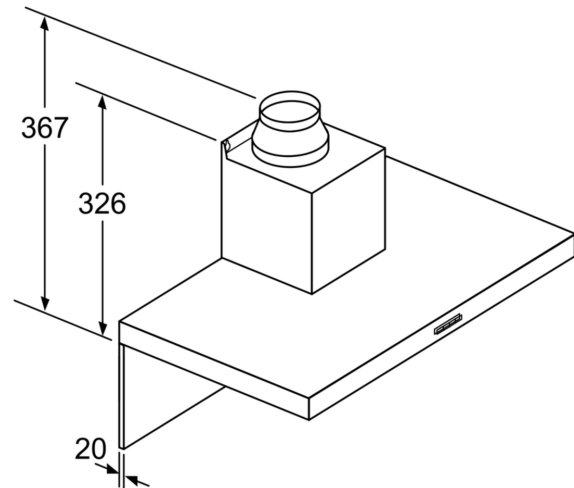

**Seeria 4, Seinale paigaldatav  
köögiõhupuhasti, 90 cm, Roostevaba  
teras  
DWB96FM50**

- (1) väljapuhe  
(2) tsirkulatsioon  
(3) õhu väljalask –  
väljapuhke jaoks paigaldage  
pilud suunaga alla

Mõõdud (mm)