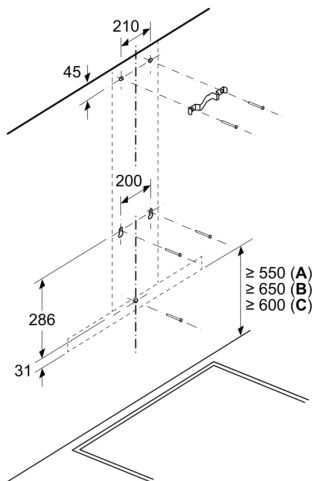

**Seeria 4, Seinale paigaldatav  
köögiõhupuhasti, 90 cm, Roostevaba  
teras  
DWB96FM50**

- (1) väljapuhe  
(2) tsirkulatsioon  
(3) õhu väljalask –  
väljapuhke jaoks paigaldage  
pilud suunaga alla

Mõõdud (mm)

Tagaseina kasutamisel  
tuleb tähelepanu pöörata  
seadme disainile.

Mõõdud (mm)

Mõõdud (mm)

- A: Elektriline  
B: Gaas - resti ülemisest nurgast  
C: Elektriline - Austraalia ja Uus-Meremaa  
jaoks

Mõõdud (mm)