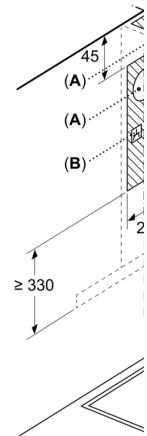

Tehnilised andmed

Tüpoloogia:	Wall-mounted
Elektrijuhtme pikkus:	130.0 cm
Korstna kõrgus:	583-912/583-1022 mm
Kõrgus:	53 mm
Min kõrgus elektripliidiplaadini:	550 mm
Min kaugus gaasipliidini:	650 mm
Netokaal:	13.3 kg
Juhtelemendi tüüp:	elektroniline
Kiirussätete arv:	3-stages + intensive setting
Maks. õhu väljapuhe:	372 m ³ /h
Võimendusasendi ringluse väljundvõimsus:	441 m ³ /h
Maks. retsirkulatsioon:	337 m ³ /h
Võimendusasendi õhuväljutus:	604 m ³ /h
Maximum Air flow:	372 m ³ /h
Tulede arv:	2
Müratase:	60 dB(A) re 1 pW
Õhuväljundi diameeter:	120 / 150 mm
Rasvafiltri materjal:	Pestav alumiinium
EAN-kood:	4242005039593
Võimsus:	220 W
Vool:	10 A
Pinge:	220-240 V
Sagedus:	50; 60 Hz
Pistiku tüüp:	Schuko-/Gardy-pistik, maand-ga
Paigaldamise tüüp:	Eraldiseisev sein

**Seeria 4, Seinale paigaldatav
köögiõhupuhasti, 90 cm, Roostevaba
teras
DWB96DM50**

Mõõdud (mm)

A: Elektriline
B: Gaas - resti ülemine
C: Elektriline - Austra-
jaoks

Mõõdud (mm)

A: Õhu väljapuhke ko-
B: Pistikupes
C: Elektriline
D: Gaas - resti ülemine
E: Elektriline - Austra-
jaoks