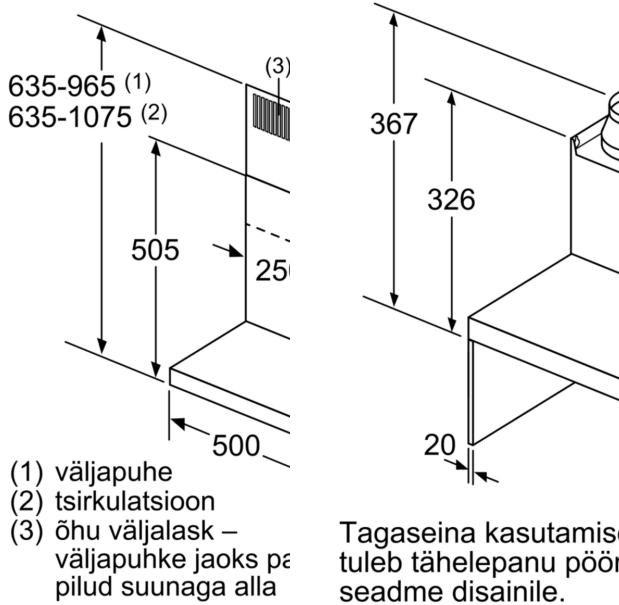

Tehnilised andmed

Tüpoloogia:	Wall-mounted
Elektrijuhtme pikkus:	130.0 cm
Korstna kõrgus:	583-912/583-1022 mm
Kõrgus:	53 mm
Min kõrgus elektripliidiplaadini:	550 mm
Min kaugus gaasipliidini:	650 mm
Netokaal:	13.3 kg
Juhtelemendi tüüp:	elektroniline
Kiirussätete arv:	3-stages + intensive setting
Maks. õhu väljapuhe:	372 m ³ /h
Võimendusasendi ringluse väljundvõimsus:	441 m ³ /h
Maks. retsirkulatsioon:	337 m ³ /h
Võimendusasendi õhuväljutus:	604 m ³ /h
Maximum Air flow:	372 m ³ /h
Tulede arv:	2
Müratase:	60 dB(A) re 1 pW
Õhuväljundi diameeter:	120 / 150 mm
Rasvafiltri materjal:	Pestav alumiinium
EAN-kood:	4242005039593
Võimsus:	220 W
Vool:	10 A
Pinge:	220-240 V
Sagedus:	50; 60 Hz
Pistiku tüüp:	Schuko-/Gardy-pistik, maand-ga
Paigaldamise tüüp:	Eraldiseisev sein

**Seeria 4, Seinale paigaldatav
köögiõhupuhasti, 90 cm, Roostevaba
teras
DWB96DM50**

Mõõdud (mm)

A: Elektriline
B: Gaas - resti ülemine
C: Elektriline - Austra-
jaoks

Mõõdud (mm)

A: Õhu väljapuhke ko-
B: Pistikupes
C: Elektriline
D: Gaas - resti ülemine
E: Elektriline - Austra-
jaoks