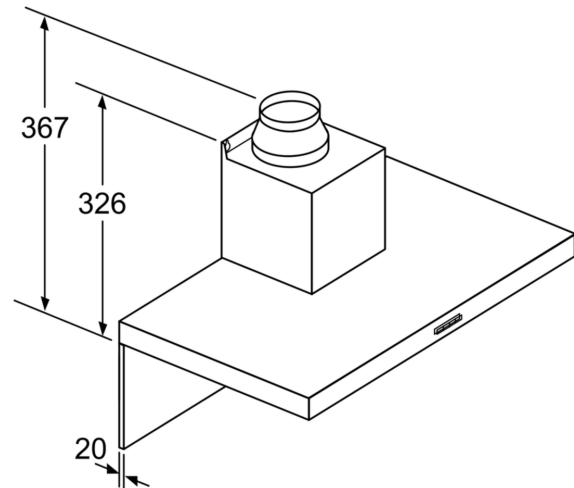

**Seeria 2, Seinale paigaldatav  
köögiõhupuhasti, 90 cm, Roostevaba  
teras  
DWB96BC50**

- (1) väljapuhe  
(2) tsirkulatsioon  
(3) õhu väljalask –  
väljapuhke jaoks paigaldage  
pilud suunaga alla

Mõõdud (mm)