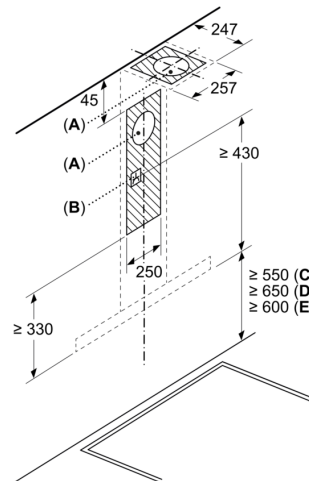

**Seeria 2, Seinale paigaldatav  
köögiõhupuhasti, 90 cm, Roostevaba  
teras  
DWB96BC50**

- (1) väljapuhe  
(2) tsirkulatsioon  
(3) õhu väljalask –  
väljapuhke jaoks paigaldage  
pilud suunaga alla

Mõõdud (mm)

Tagaseina kasutamisel  
tuleb tähelepanu pöörata  
seadme disainile.

Mõõdud (mm)

Mõõdud (mm)

- A: Elektriline  
B: Gaas - resti ülemisest nurgast  
C: Elektriline - Austraalia ja Uus-Meremaa  
jaoks

Mõõdud (mm)