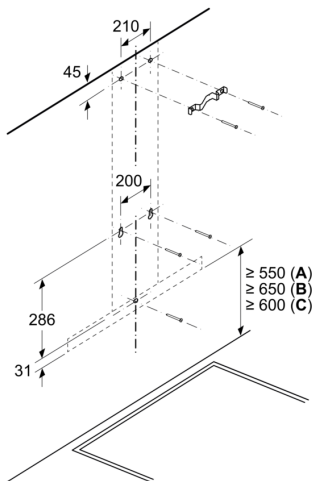

**Seeria 2, Seinale paigaldatav  
köögiõhupuhasti, 90 cm, Roostevaba  
teras  
DWB96BC50**

- (1) väljapuhe  
(2) tsirkulatsioon  
(3) õhu väljalask –  
väljapuhke jaoks paigaldage  
pilud suunaga alla

Mõõdud (mm)

Tagaseina kasutamisel  
tuleb tähelepanu pöörata  
seadme disainile.

Mõõdud (mm)

Mõõdud (mm)

- A: Elektriline  
B: Gaas - resti ülemisest nurgast  
C: Elektriline - Austraalia ja Uus-Meremaa  
jaoks

Mõõdud (mm)