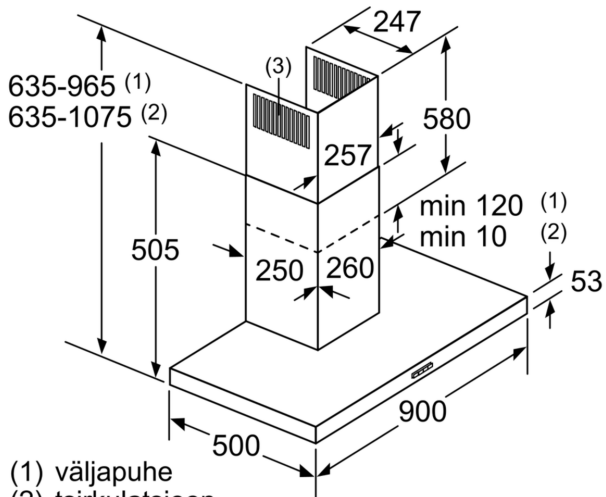

**Seeria 2, Seinale paigaldatav  
köögiõhupuhasti, 90 cm, Roostevaba  
teras  
DWB96BC50**

- (1) väljapuhe  
(2) tsirkulatsioon  
(3) õhu väljalask –  
väljapuhke jaoks paigaldage  
pilud suunaga alla

Mõõdud (mm)