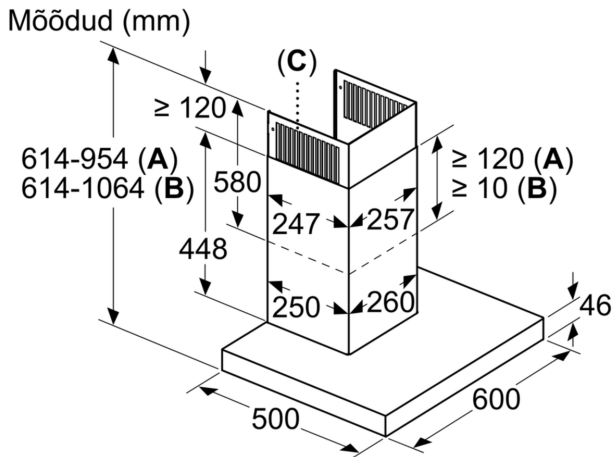

**Seeria 6, Seinale paigaldatav
köögiõhupuhasti, 60 cm, Roostevaba
teras**

DWB67JP50

A: Väljapuhe
B: Õhuringlus
C: Õhu väljalask – väljapuhke korral
paigaldada pilu allapoole