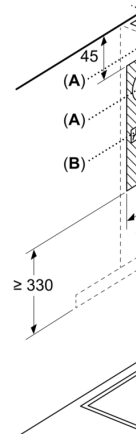

**Seeria 2, Seinale paigaldatav
köögiõhupuhasti, 60 cm, Roostevaba
teras
DWB66BC50**

Tagaseina kasutamisel tuleb tähelepanu pöör seadme disainile.

Mõõdud (mm)

- A: Elektriline
- B: Gaas - resti ülemis
- C: Elektriline - Austra jaoks

Mõõdud (mm)

- A: Õhu väljapuhke k
- B: Pistikupes
- C: Elektriline
- D: Gaas - resti ülemis
- E: Elektriline - Austra jaoks