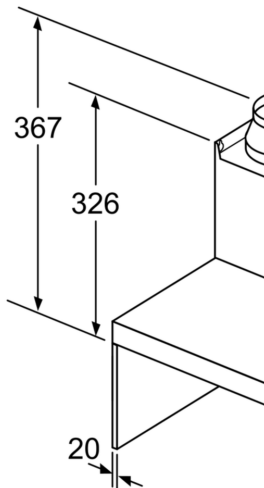

**Seeria 2, Seinale paigaldatav
köögiõhupuhasti, 60 cm, Roostevaba
teras
DWB66BC50**

Tagaseina kasutamisel tuleb tähelepanu pöör seadme disainile.

Mõõdud (mm)

- A: Elektriline
- B: Gaas - resti ülemis
- C: Elektriline - Austra jaoks