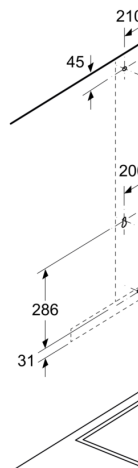

**Kandilise disainiga õhupuhasti: võimsus ja
kena disain ühes seadmes.**

Tehnilised andmed

Tüpoloogia:	Wall-mounted
Elektrijuhtme pikkus:	130.0 cm
Korstna kõrgus:	583-912/583-1022 mm
Kõrgus:	53 mm
Min kõrgus elektripliidiplaadini:	550 mm
Min kaugus gaaspliidini:	650 mm
Netokaal:	11.5 kg
Juhtelemendi tüüp:	mehaaniline
Kiirussätete arv:	3-etapiline
Maks. õhu väljapuhe:	621 m ³ /h
Maks. retsirkulatsioon:	422 m ³ /h
Maximum Air flow:	621 m ³ /h
Tulede arv:	2
Müratase:	69 dB(A) re 1 pW
Õhuväljundi diameeter:	120 / 150 mm
Rasvafiltri materjal:	Pestav alumiinium
EAN-kood:	4242005039586
Võimsus:	220 W
Vool:	10 A
Pinge:	220-240 V
Sagedus:	50; 60 Hz
Pistiku tüüp:	Schuko-/Gardy-pistik, maand-ga
Paigaldamise tüüp:	Eraldiseisev sein

**Seeria 2, Seinale paigaldatav
köögiõhupuhasti, 60 cm, Roostevaba
teras
DWB66BC50**

Tagaseina kasutamisel tuleb tähelepanu pöör seadme disainile.

Mõõdud (mm)

- A: Elektriline
- B: Gaas - resti ülemis
- C: Elektriline - Austra jaoks