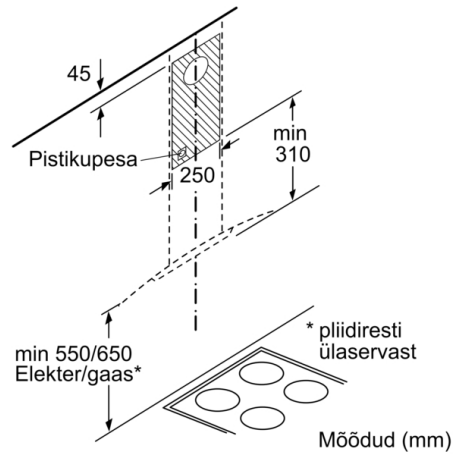

Tehnilised andmed

Tüpoloogia : Wall-mounted
Elektrijuhtme pikkus : 130,0 cm
Korstna kõrgus : 576-897/576-1007 mm
Toote kõrgus : 50 mm
Min kaugus elektripliidini : 550 mm
Min kaugus gaasipliidini : 650 mm
Netokaal : 15,7 kg
Juhtelemendi tüüp : elektrooniline
Maksimaalne väljundõhu ekstraheerimine : 371 m³/h
Võimendusasendi ringluse väljundvõimsus : 441 m³/h
Ringleva õhu maksimumväljund : 337 m³/h
Võimendusasendi õhuväljutus : 610 m³/h
Tulede arv : 2
Müratase : 61 dB(A) re 1 pW
Õhuväljundi diameeter : 120 / 150 mm
Rasvafiltri materjal : Pestav alumiinium
EAN-kood : 4242005036134
Ühenduse nimivõimsus : 220 W
Vool : 10 A
Pinge : 220-240 V
Sagedus : 50; 60 Hz
Pistiku tüüp : Schuko-/Gardy-pistik, maand-ga
Paigaldamise tüpoloogia : Eraldiseisev sein

Disain

- Paigaldatav seinale pliidi kohale
- Valguskujundus on valge/sinine
- Metallist rasvafilter, nõudepesumasinas pestav

Keskkond ja ohutus

- Kahe kanali ja suure jõudlusega ventilaatorimootor

Paigaldus ja lisatarvikud

Seeria 4, Seinale paigaldatav köögiõhupuhasti, 90 cm, selge klaas DWA96DM50

Mõõdud, mm

Mõõdud tagaseinapaneelide disaini jaoks. Palun pidage silmas, et kõik mõõdud on antud tolerantsidega. Tegelikke mõõte tuleb olemasoleval seadmel kontrollida.