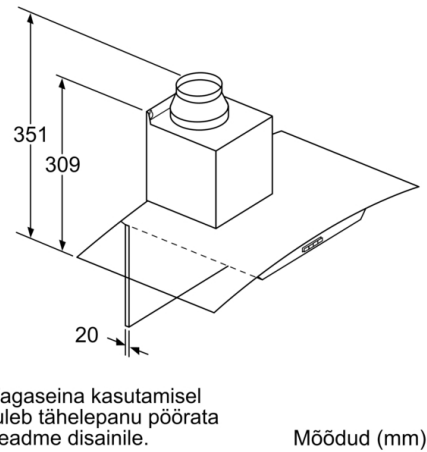

Tehnilised andmed

Tüpoloogia : Wall-mounted
Elektrijuhtme pikkus : 130,0 cm
Korstna kõrgus : 576-897/576-1007 mm
Toote kõrgus : 50 mm
Min kaugus elektripliidini : 550 mm
Min kaugus gaasipliidini : 650 mm
Netokaal : 15,7 kg
Juhtelemendi tüüp : elektrooniline
Maksimaalne väljundõhu ekstraheerimine : 371 m³/h
Võimendusasendi ringluse väljundvõimsus : 441 m³/h
Ringleva õhu maksimumväljund : 337 m³/h
Võimendusasendi õhuväljutus : 610 m³/h
Tulede arv : 2
Müratase : 61 dB(A) re 1 pW
Õhuväljundi diameeter : 120 / 150 mm
Rasvafiltri materjal : Pestav alumiinium
EAN-kood : 4242005036134
Ühenduse nimivõimsus : 220 W
Vool : 10 A
Pinge : 220-240 V
Sagedus : 50; 60 Hz
Pistiku tüüp : Schuko-/Gardy-pistik, maand-ga
Paigaldamise tüpoloogia : Eraldiseisev sein

Seeria 4, Seinale paigaldatav köögiõhupuhasti, 90 cm, selge klaas DWA96DM50

Mõõdud, mm

Mõõdud tagaseinapaneelide disaini jaoks. Palun pidage silmas, et kõik mõõdud on antud tolerantsidega. Tegelikke mõõte tuleb olemasoleval seadmel kontrollida.