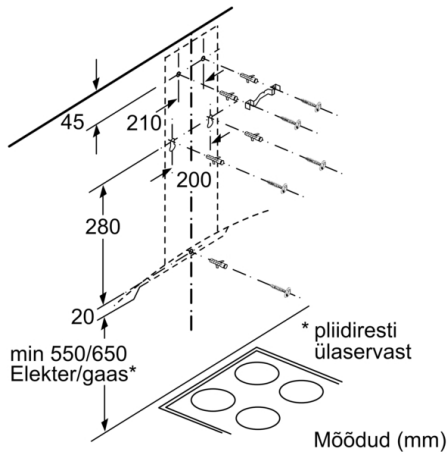

Tehnilised andmed

Tüpoloogia : Wall-mounted
Elektrijuhtme pikkus : 130,0 cm
Korstna kõrgus : 576-897/576-1007 mm
Toote kõrgus : 50 mm
Min kaugus elektripliidini : 550 mm
Min kaugus gaasipliidini : 650 mm
Netokaal : 15,7 kg
Juhtelemendi tüüp : elektrooniline
Maksimaalne väljundõhu ekstraheerimine : 371 m³/h
Võimendusasendi ringluse väljundvõimsus : 441 m³/h
Ringleva õhu maksimumväljund : 337 m³/h
Võimendusasendi õhuväljutus : 610 m³/h
Tulede arv : 2
Müratase : 61 dB(A) re 1 pW
Õhuväljundi diameeter : 120 / 150 mm
Rasvafiltri materjal : Pestav alumiinium
EAN-kood : 4242005036134
Ühenduse nimivõimsus : 220 W
Vool : 10 A
Pinge : 220-240 V
Sagedus : 50; 60 Hz
Pistiku tüüp : Schuko-/Gardy-pistik, maand-ga
Paigaldamise tüpoloogia : Eraldiseisev sein

Disain

- Paigaldatav seinale pliidi kohale
- Valguskujundus on valge/sinine
- Metallist rasvafilter, nõudepesumasinas pestav

Keskkond ja ohutus

- Kahe kanali ja suure jõudlusega ventilaatorimootor

Paigaldus ja lisatarvikud

Seeria 4, Seinale paigaldatav köögiõhupuhasti, 90 cm, selge klaas DWA96DM50

Mõõdud, mm

Mõõdud tagaseinapaneelide disaini jaoks. Palun pidage silmas, et kõik mõõdud on antud tolerantsidega. Tegelikke mõõte tuleb olemasoleval seadmel kontrollida.