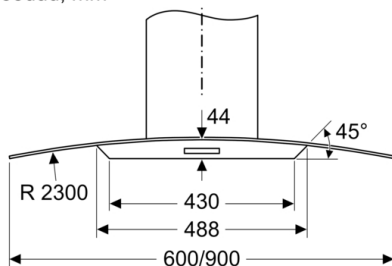

Tehnilised andmed

Tüpoloogia : Wall-mounted
Elektrijuhtme pikkus : 130,0 cm
Korstna kõrgus : 576-897/576-1007 mm
Toote kõrgus : 50 mm
Min kaugus elektripliidini : 550 mm
Min kaugus gaasipliidini : 650 mm
Netokaal : 15,7 kg
Juhtelemendi tüüp : elektrooniline
Maksimaalne väljundõhu ekstraheerimine : 371 m³/h
Võimendusasendi ringluse väljundvõimsus : 441 m³/h
Ringleva õhu maksimumväljund : 337 m³/h
Võimendusasendi õhuväljutus : 610 m³/h
Tulede arv : 2
Müratase : 61 dB(A) re 1 pW
Õhuväljundi diameeter : 120 / 150 mm
Rasvafiltri materjal : Pestav alumiinium
EAN-kood : 4242005036134
Ühenduse nimivõimsus : 220 W
Vool : 10 A
Pinge : 220-240 V
Sagedus : 50; 60 Hz
Pistiku tüüp : Schuko-/Gardy-pistik, maand-ga
Paigaldamise tüpoloogia : Eraldiseisev sein

Seeria 4, Seinale paigaldatav köögiõhupuhasti, 90 cm, selge klaas DWA96DM50

Mõõdud, mm

Mõõdud tagaseinapaneelide disaini jaoks. Palun pidage silmas, et kõik mõõdud on antud tolerantsidega. Tegelikke mõõte tuleb olemasoleval seadmel kontrollida.