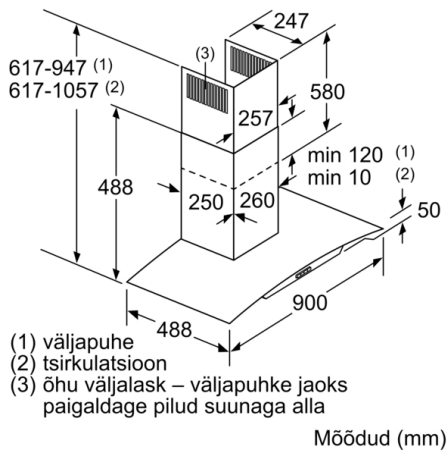

Tehnilised andmed

Tüpoloogia : Wall-mounted
Elektrijuhtme pikkus : 130,0 cm
Korstna kõrgus : 576-897/576-1007 mm
Toote kõrgus : 50 mm
Min kaugus elektripliidini : 550 mm
Min kaugus gaasipliidini : 650 mm
Netokaal : 15,7 kg
Juhtelemendi tüüp : elektrooniline
Maksimaalne väljundõhu ekstraheerimine : 371 m³/h
Võimendusasendi ringluse väljundvõimsus : 441 m³/h
Ringleva õhu maksimumväljund : 337 m³/h
Võimendusasendi õhuväljutus : 610 m³/h
Tulede arv : 2
Müratase : 61 dB(A) re 1 pW
Õhuväljundi diameeter : 120 / 150 mm
Rasvafiltri materjal : Pestav alumiinium
EAN-kood : 4242005036134
Ühenduse nimivõimsus : 220 W
Vool : 10 A
Pinge : 220-240 V
Sagedus : 50; 60 Hz
Pistiku tüüp : Schuko-/Gardy-pistik, maand-ga
Paigaldamise tüpoloogia : Eraldiseisev sein

Seeria 4, Seinale paigaldatav köögiõhupuhasti, 90 cm, selge klaas DWA96DM50

Mõõdud, mm

Mõõdud tagaseinapaneelide disaini jaoks. Palun pidage silmas, et kõik mõõdud on antud tolerantsidega. Tegelikke mõõte tuleb olemasoleval seadmel kontrollida.