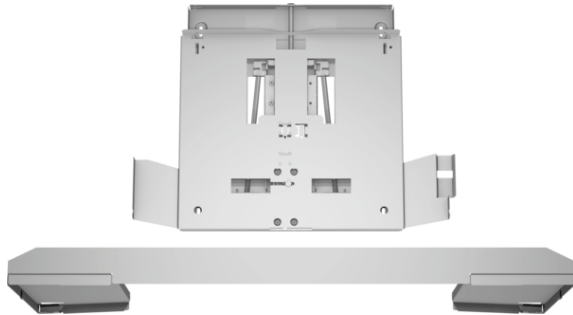

## Reguleerimisraam DSZ4960

### Tehnilised andmed

Pakitud toote mõõdud (k x l x s) :	80 x 520 x 640 mm
Kaubaaluse mõõdud :	175.0 x 80.0 x 120.0
Tavapärase üksuste arv kaubaaluse kohta :	40
Netokaal :	3,9 kg
Brutokaal :	6,0 kg
EAN-kood :	4242002882529

### **Lisavarustus**

- Sobib teleskoopõhupuhastitele
- Allalastava raamiga saab õhukese õhupuhasti täielikult köögikappi peita.
- Otse köögiseinale paigaldatav
- Sobib 90 cm laiusele õhupuhastile