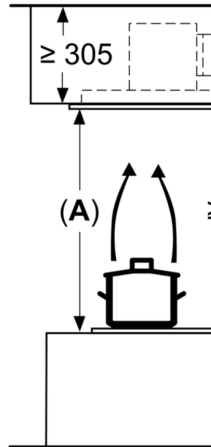

Tehnilised andmed

- Kasutatav aktiivsefiltriga või ühendatav äratõmbekanaliga
- Puhta õhu retsirkulatsiooni komplekt

**Seeria 8, Lakke paigaldatav
köögiõhupuhasti, 90 cm, Valge
DRC99PS25**

Ventilaatori välja
nelja suunda

Mõõdud (mm)
Väljapuhe

A: Optimaalne jõ
B: Pliidiresti ülas

Mõõdud (mm)
Tsirkulatsioon

A: optimaalne jõ
B: pliidiiresti ülas

Mõõdud (mm)
Tsirkulatsioon

A: optimaalne jõ
B: pliidiplaadi üle

Ärge paigaldage
sellelaolisele ripi
Nõutav on sobiv
betoonlaega ühe