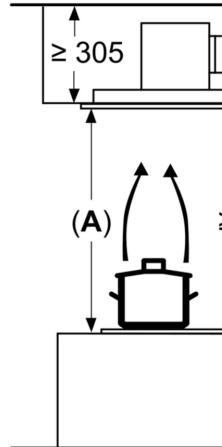

Tehnilised andmed

- Kasutatav aktiivsefiltriga või ühendatav äratõmbekanaliga
- Puhta õhu retsirkulatsiooni komplekt

**Seeria 8, Lakke paigaldatav
köögiõhupuhasti, 90 cm, Valge
DRC99PS25**

Ventilaatori välja
nelja suunda

Mõõdud (mm)
Väljapuhe

A: Optimaalne jõ
B: Pliidiresti ülas

Mõõdud (mm)
Tsirkulatsioon

A: optimaalne jõ
B: pliidiiresti ülas

Mõõdud (mm)
Tsirkulatsioon

A: optimaalne jõ
B: pliidiplaadi üle

Ärge paigaldage
sellelaolisele ripi
Nõutav on sobiv
betoonlaega ühe