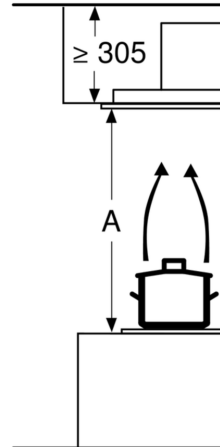

Mõõdud (mm)
Väljapuhe

A: Optimaalne jõ
B: Pliidiresti ülas

Mõõdud (mm)
Tsirkulatsioon

A: optimaalne jõ
B: pliidiiresti ülas

Mõõdud (mm)
Tsirkulatsioon

A: optimaalne jõ
B: pliidiplaadi üle

Ärge paigaldage
sellelaolisele ripi
Nõutav on sobiv
betoonlaega ühe