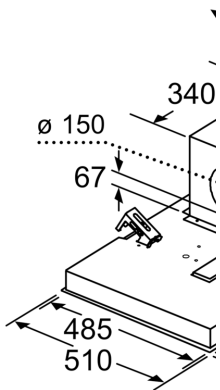

Mõõdud (mm)
Väljapuhe

A: Optimaalne jõ
B: Pliidiresti ülas

Mõõdud (mm)
Tsirkulatsioon

A: optimaalne jõ
B: pliidiiresti ülas

Mõõdud (mm)
Tsirkulatsioon

A: optimaalne jõ
B: pliidiplaadi üle

Ärge paigaldage
sellelaolisele ripi
Nõutav on sobiv
betoonlaega ühe