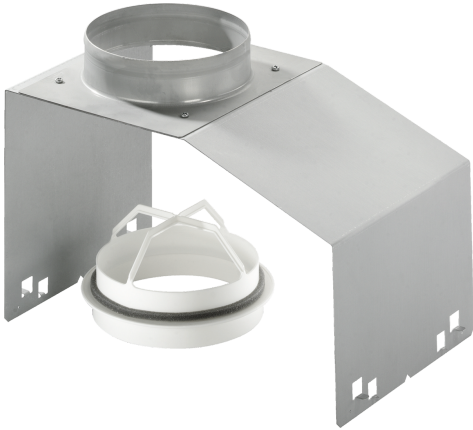

Paigaldustarvikud DHZ7402

Tehnilised andmed

Pakitud toote mõõdud (k x l x s):240 x 415 x 280 mm
Kaubaaluse mõõdud: 115.0 x 80.0 x 120.0
Tavapärase üksuste arv kaubaaluse kohta:24
Netokaal: 1.4 kg
Brutokaal:1.9 kg
EAN-kood:4242002307510