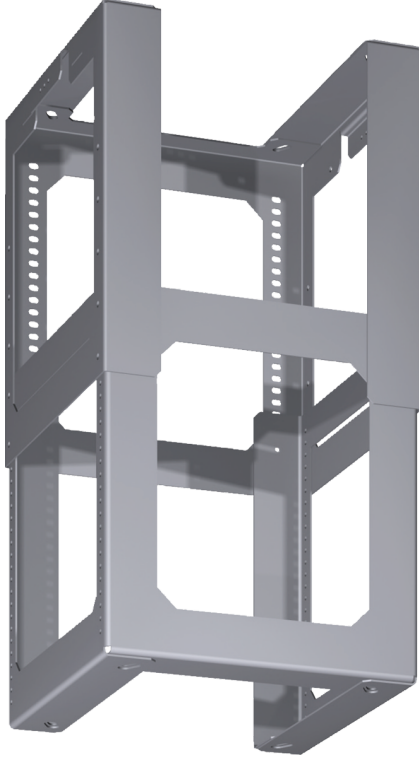

Paigalduskomplekti pikendus DHZ1250

- Saarele paigaldatava õhupuhaasti pikendus
- Korstna kõrgus 1100 - 1500 mm. Seadme kogukõrgus sõltub õhupuhaastaja mudelist.

Tehnilised andmed

Pakitud toote mõõdud (k x l x s):365 x 360 x 460 mm
Kaubaaluse mõõdud:100.0 x 80.0 x 120.0
Tavapärase üksuste arv kaubaaluse kohta:10
Netokaal:3.2 kg
Brutokaal:4.6 kg
EAN-kood:4242002509105

Paigalduskomplekti pikendus DHZ1250

* kõrgus on reguleeritav
20 mm kaupa

Mõõdud (mm)