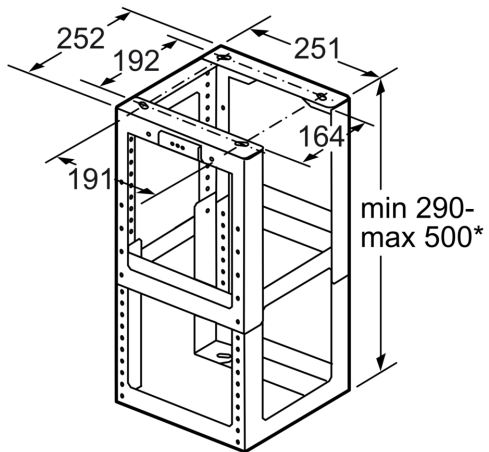

Paigalduskomplekti pikendus DHZ1250

- Saarele paigaldatava õhupuhaasti pikendus
- Korstna kõrgus 1100 - 1500 mm. Seadme kogukõrgus sõltub õhupuhaastaja mudelist.

Tehnilised andmed

Pakitud toote mõõdud (k x l x s):365 x 360 x 460 mm
Kaubaaluse mõõdud:100.0 x 80.0 x 120.0
Tavapärase üksuste arv kaubaaluse kohta:10
Netokaal:3.2 kg
Brutokaal:4.6 kg
EAN-kood:4242002509105

Paigalduskomplekti pikendus DHZ1250

* kõrgus on reguleeritav
20 mm kaupa

Mõõdud (mm)