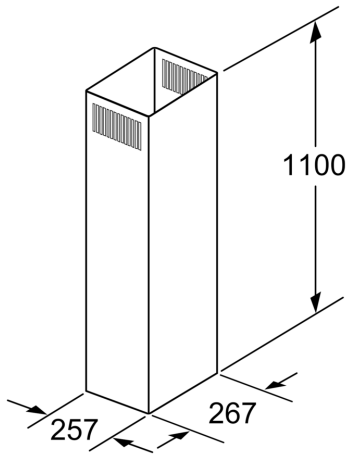

## Õhupuhaсти pikendus, 1100 mm DHZ1245

- Pikendatav kuni 520 mm
- Pikendus, 500 mm, nõuab komplekti (lisavarustus)
- Korstna pikendus lõõri avadega
- Sobib kasutamiseks torusse juhtimise või retsirkulatsiooniga väljatõmbeks

### Tehnilised andmed

Pakitud toote mõõdud (k x l x s): .....1220 x 310 x 320 mm  
Kaubaaluse mõõdud: .....138.0 x 80.0 x 120.0  
Tavapärase üksuste arv kaubaaluse kohta: .....6  
Netokaal: .....3.5 kg  
Brutokaal: .....8.8 kg  
EAN-kood: .....4242002633992

## Õhupuhaсти pikendus, 1100 mm DHZ1245

mõõdud (mm)

Mõõdud (mm)