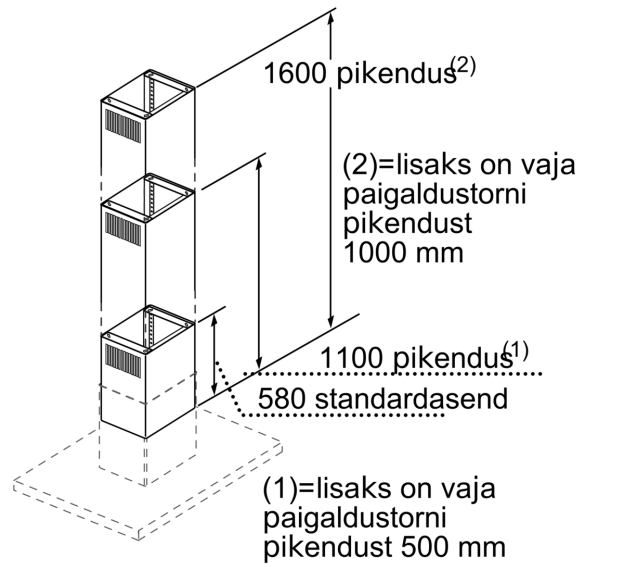

### Tehnilised andmed

Pakitud toote mõõdud (k x l x s): .....1220 x 310 x 320 mm  
Kaubaaluse mõõdud: .....138.0 x 80.0 x 120.0  
Tavapärase üksuste arv kaubaaluse kohta: .....6  
Netokaal: .....3.5 kg  
Brutokaal: .....8.8 kg  
EAN-kood: .....4242002633992

## Õhupuhaсти pikendus, 1100 mm DHZ1245

mõõdud (mm)

Mõõdud (mm)