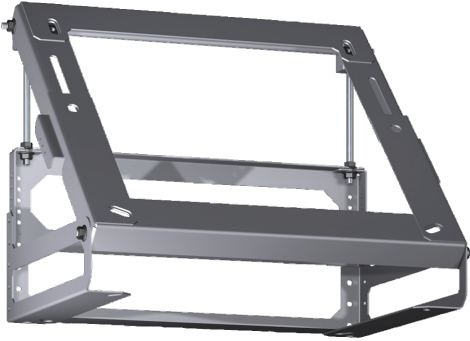

Paigaldustarvikud DHZ1241

- Saarele paigaldatava õhupuhasti laekalde raam
- Sobib lagedele, mille kalle on 20-45°
- Paigaldamiseks kaldega lakke, edasi või tagasi

Tehnilised andmed

Pakitud toote mõõdud (k x l x s):320 x 315 x 410 mm
Kaubaaluse mõõdud:145.0 x 80.0 x 120.0
Tavapärase üksuste arv kaubaaluse kohta:24
Netokaal: 1.6 kg
Brutokaal:3.3 kg
EAN-kood:4242002503486