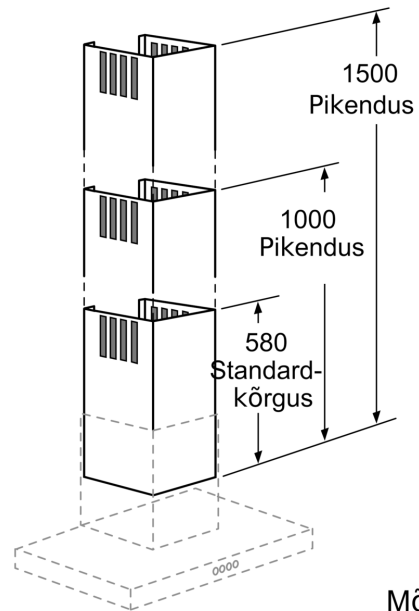

Õhupuhasti pikendus, 1000 mm DHZ1225

- Õhupuhastaja lisapikendus 1000 mm
- Korstna pikendus lõõri avadega
- Seadet võimalik pikendada kuni 420 mm
- Sobib kasutamiseks torusse juhtimise või retsirkulatsiooniga väljatõmbeks

Tehnilised andmed

Pakitud toote mõõdud (k x l x s):530 x 380 x 1190 mm
Kaubaaluse mõõdud: 172.0 x 80.0 x 120.0
Tavapärase üksuste arv kaubaaluse kohta:6
Netokaal:3.8 kg
Brutokaal:9.1 kg
EAN-kood:4242002502953

Õhupuhasti pikendus, 1000 mm DHZ1225

Mõõdud (mm)

Mõõdud (mm)