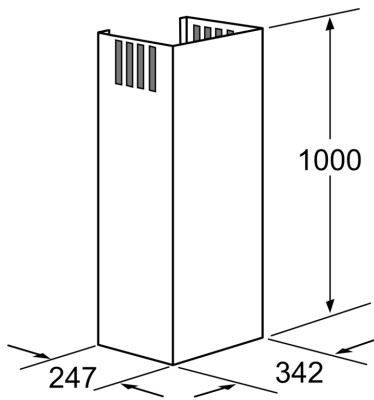

Õhupuhaсти pikendus, 1000 mm DHZ1223

- Seadet võimalik pikendada kuni 420 mm
- Korstna pikendus lõõri avadega
- Sobib kasutamiseks torusse juhtimise või retsirkulatsiooniga väljatõmbeks

Tehnilised andmed

Pakitud toote mõõdud (k x l x s):525 x 385 x 1190 mm
Kaubaaluse mõõdud: 175.0 x 80.0 x 120.0
Tavapärase üksuste arv kaubaaluse kohta:6
Netokaal:4.4 kg
Brutokaal:9.7 kg
EAN-kood:4242002633954

Õhupuhaсти pikendus, 1000 mm DHZ1223

Mõõdud (mm)

Mõõdud (mm)