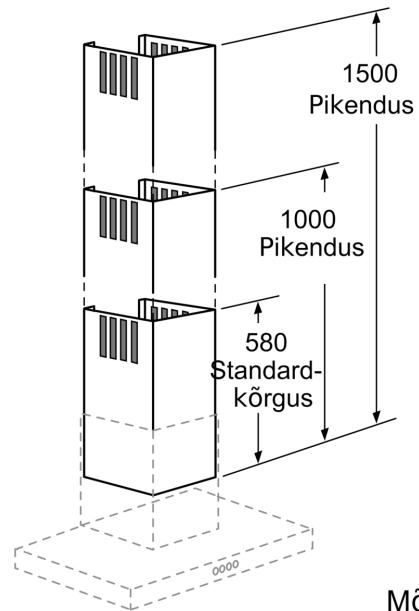

Mõõdud (mm)