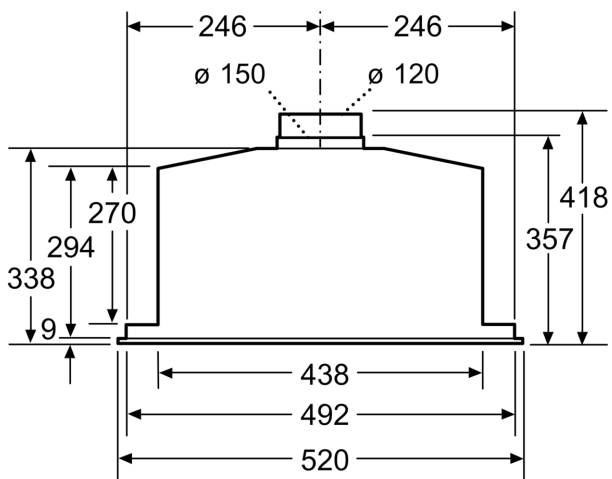

**Seeria 6, Ülakappi integreeritav  
õhupuhasti, 52 cm, Roostevaba teras  
DHL585B**

Mõõdud (mm)

Mõõdud (mm)

Mõõdud (mm)

- Mõõdud (mm)
- ≥ 550 (A)
  - ≥ 650 (B)
  - ≥ 600 (C)
- A:** Elektriline  
**B:** Gaas - resti ülemisest nurgast  
**C:** Elektriline - Austraalia ja Uus-Meremaa jaoks