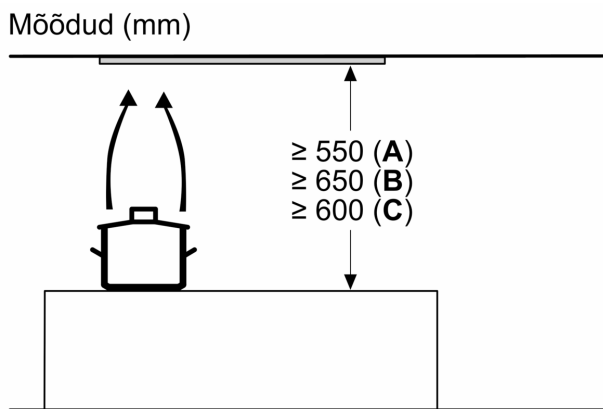

**Seeria 6, Ülakappi integreeritav  
õhupuhasti, 52 cm, Roostevaba teras  
DHL585B**

Mõõdud (mm)

Mõõdud (mm)

Mõõdud (mm)

- Mõõdud (mm)
- ≥ 550 (A)
  - ≥ 650 (B)
  - ≥ 600 (C)
- A:** Elektriline  
**B:** Gaas - resti ülemisest nurgast  
**C:** Elektriline - Austraalia ja Uus-Meremaa jaoks