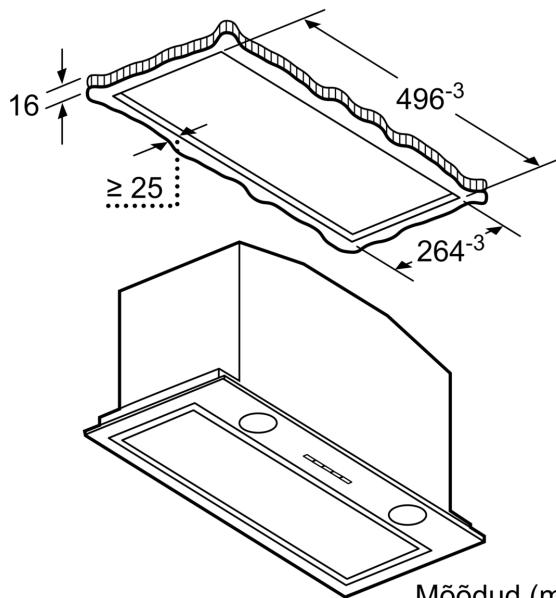

**Disain**

- elektrooniline ekraan ja Vajutatavad nupud
- 2 x LED spot 1 W

**Mugavus**

- Äratõmme servades
- Metallist rasvafilter, nõudepesumasinas pestav

**Paigaldus ja lisatarvikud**

- Kasutatav aktiivsõefiltriga või ühendatav väljatõmbe kanalisse
- Lõõri sulgklapp
- Filtri kattekaas roos.terasest

**Seeria 6, Ülakappi integreeritav  
õhupuhasti, 52 cm, Roostevaba teras  
DHL585B**

Mõõdud (mm)

Mõõdud (mm)

Mõõdud (mm)

- Mõõdud (mm)
- ≥ 550 (A)
  - ≥ 650 (B)
  - ≥ 600 (C)
- A:** Elektriline  
**B:** Gaas - resti ülemisest nurgast  
**C:** Elektriline - Austraalia ja Uus-Meremaa jaoks