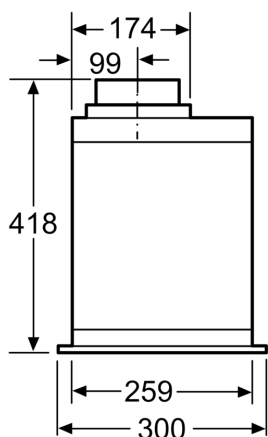

### Tehnilised andmed

Tüpoloogia:	..... Built-in/Built-under
Elektrijuhtme pikkus:	..... 150.0 cm
Paigaldamiseks nõutav niši suurus (k x l x s):	... 418mm x 496.0mm x 264mm mm
Min kõrgus elektripliidiplaadini:	..... 500 mm
Min kaugus gaasipliidini:	..... 650 mm
Netokaal:	..... 8.2 kg
Juhtelemendi tüüp:	..... elektrooniline
Kiirussätete arv:	..... 3-stages + intensive setting
Maks. õhu väljapuhe:	..... 575 m <sup>3</sup> /h
Võimendusasendi ringluse väljundvõimsus:	..... 606 m <sup>3</sup> /h
Maks. retsirkulatsioon:	..... 541 m <sup>3</sup> /h
Võimendusasendi õhuväljutus:	..... 650 m <sup>3</sup> /h
Maximum Air flow:	..... 575 m <sup>3</sup> /h
Tulede arv:	..... 2
Müratase:	..... 67 dB(A) re 1 pW
Õhuväljundi diameeter:	..... 120 / 150 mm
Rasvafiltri materjal:	..... Pestav alumiinium
EAN-kood:	..... 4242002831145
Võimsus:	..... 277 W
Vool:	..... 3 A
Pinge:	..... 220-240 V
Sagedus:	..... 50 Hz
Pistiku tüüp:	..... Schuko-/Gardy-pistik, maand-ga
Paigaldamise tüüp:	..... Kappi sisseehitatud

**Seeria 6, Ülakappi integreeritav  
õhupuhasti, 52 cm, Roostevaba teras  
DHL585B**

Mõõdud (mm)

Mõõdud (mm)

Mõõdud (mm)

- Mõõdud (mm)
- ≥ 550 (A)
  - ≥ 650 (B)
  - ≥ 600 (C)
- A:** Elektriline  
**B:** Gaas - resti ülemisest nurgast  
**C:** Elektriline - Austraalia ja Uus-Meremaa jaoks