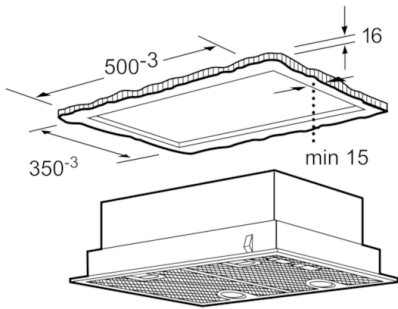

Kujundus

- Paigaldamiseks spetsiaalselt ehitatud kappi, soojendusplaadist ülespoole
- Liugur-lüliti õhupuhasti kiiruste ja tulede valikuks
- 2 x halogeenvalgustus

Mugavus

- Nõudepesumasinas pestav metallist rasvafilter alumiiniumist kattega

Mõõtmed

- Kasutatav aktiivsõefiltriga või ühendatav väljatõmbe kanalisse
- Lõõri sulgklapp

**Serie | 4, Tööpinna alla paigaldatav
köögiõhupuhasti, 53 cm
DHL555BSD**

Mõõdud (mm)

Mõõdud (mm)

Mõõdud (mm)