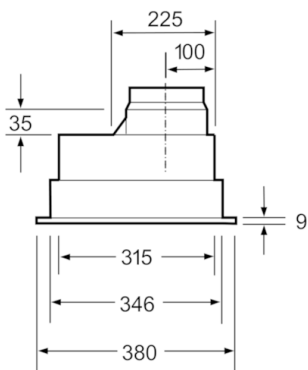

-
-

- Eriti vaikne, tulemuslik vaid 59 dB müratasemel.

Tehnilised andmed

Tüpoloogia :	Traditsiooniline
Kinnitussertifikaadid :	CE, VDE
Elektrijuhtme pikkus (cm) :	130
Paigaldamiseks nõutav niši suurus (k x l x s) :	255mm x 500.0mm x 350mm
Min kaugus elektripliidini :	650
Min kaugus gaaspliidini :	650
Netokaal (kg) :	7,589
Juhtelemendi tüüp :	mehaaniline
Maksimaalne väljundõhu ekstraheerimine (m ³ /h) :	420
Võimendusasendi ringluse väljundvõimsus (m ³ /h) :	430.0
Võimendusasendi õhuväljutus (m ³ /h) :	650
Tulede arv :	2
Müratase (dB) :	59
Õhuväljundi diameeter (mm) :	120 / 150
Rasvafiltri materjal :	Pestav alumiinium
EAN-kood :	4242002782560
Ühenduse nimivõimsus (W) :	240
Vool (A) :	10
Pinge (V) :	220-240
Sagedus (Hz) :	50
Pistiku tüüp :	Schuko-/Gardy-pistik, maand-ga
Paigaldamise tüpoloogia :	Kappi sisseehitatud

Mõõtmed

- Kasutatav aktiivsõefiltriga või ühendatav väljatõmbe kanalisse
- Lõõri sulgklapp

**Serie | 4, Tööpinna alla paigaldatav
köögiõhupuhasti, 53 cm
DHL555BSD**

Mõõdud (mm)

Mõõdud (mm)

Mõõdud (mm)