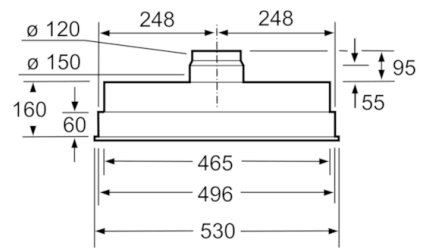

-
-

- Eriti vaikne, tulemuslik vaid 59 dB müratasemel.

Tehnilised andmed

Tüpoloogia :	Traditsiooniline
Kinnitussertifikaadid :	CE, VDE
Elektrijuhtme pikkus (cm) :	130
Paigaldamiseks nõutav niši suurus (k x l x s) :	255mm x 500.0mm x 350mm
Min kaugus elektripliidini :	650
Min kaugus gaaspliidini :	650
Netokaal (kg) :	7,589
Juhtelemendi tüüp :	mehaaniline
Maksimaalne väljundõhu ekstraheerimine (m ³ /h) :	420
Võimendusasendi ringluse väljundvõimsus (m ³ /h) :	430.0
Võimendusasendi õhuväljutus (m ³ /h) :	650
Tulede arv :	2
Müratase (dB) :	59
Õhuväljundi diameeter (mm) :	120 / 150
Rasvafiltri materjal :	Pestav alumiinium
EAN-kood :	4242002782560
Ühenduse nimivõimsus (W) :	240
Vool (A) :	10
Pinge (V) :	220-240
Sagedus (Hz) :	50
Pistiku tüüp :	Schuko-/Gardy-pistik, maand-ga
Paigaldamise tüpoloogia :	Kappi sisseehitatud

Mõõtmed

- Kasutatav aktiivsõefiltriga või ühendatav väljatõmbe kanalisse
- Lõõri sulgklapp

**Serie | 4, Tööpinna alla paigaldatav
köögiõhupuhasti, 53 cm
DHL555BSD**

Mõõdud (mm)

Mõõdud (mm)

Mõõdud (mm)