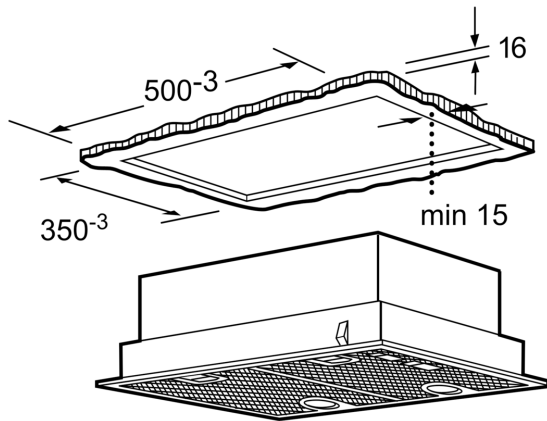

### Disain

- Paigaldamiseks spetsiaalselt ehitatud kappi, soojendusplaadist  
ülespoole
- Liugurlüliti
- 2 x LED spot 2,15W (low volt)

Mõõdud (mm)

Mõõdud (mm)

Mõõdud (mm)

\* pliidi resti ülaservast

Mõõdud (mm)