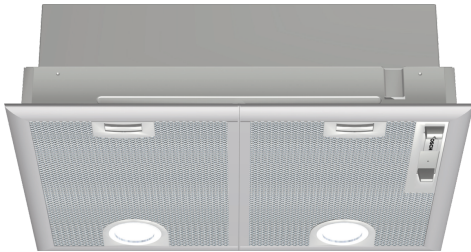

**Seeria 4, Ülakappi integreeritav  
õhupuhasti, 53 cm, Metallik-hõbe  
DHL555BL**

**Valikulised tarvikud**

DHZ7305	Standardne lõhnafilter
DHZ7402	Õhupuhastitarvikud

**Integreeritav õhupuhasti, mis pakub köögi  
planeerimisel paindlikkust, kuna selle  
saab paigaldada nii seinale kui ka  
köögisaaire kohale.**

- Äärmiselt vaikne – maksimaalse jõudluse ja minimaalse müratasemega õhupuhasti.
- Intensiivrežiim – eemaldab köögist tugevad lõhnad kiiresti ja tõhusalt.

**Tehnilised andmed**

Tüpoloogia:	Built-in/Built-under
Elektrijuhtme pikkus:	130.0 cm
Paigaldamiseks nõutav niši suurus (k x l x s):	... 255mm x 500.0mm x 350mm mm
Min kõrgus elektripliidiplaadini:	650 mm
Min kaugus gaaspliidini:	650 mm
Netokaal:	7.5 kg
Juhtelemendi tüüp:	mehaaniline
Kiirussätete arv:	3-stages + intensive setting
Maks. õhu väljapuhe:	363 m <sup>3</sup> /h
Võimendusasendi ringluse väljundvõimsus:	395.0 m <sup>3</sup> /h
Maks. retsirkulatsioon:	268 m <sup>3</sup> /h
Võimendusasendi õhuväljutus:	618 m <sup>3</sup> /h
Maximum Air flow:	363 m <sup>3</sup> /h
Tulede arv:	2
Müratase:	56 dB(A) re 1 pW
Õhuväljundi diameeter:	120 / 150 mm
Rasvafiltri materjal:	Pestav alumiinium
EAN-kood:	4242005122455
Võimsus:	206 W
Vool:	10 A
Pinge:	220-240 V
Sagedus:	50 Hz
Pistiku tüüp:	Schuko-/Gardy-pistik, maand-ga
Paigaldamise tüüp:	Kappi sisseehitatud

## Seeria 4, Ülakappi integreeritav õhupuhasti, 53 cm, Metallik-hõbe DHL555BL

**Integreeritav õhupuhasti, mis pakub köögi  
planeerimisel paindlikkust, kuna selle  
saab paigaldada nii seinale kui ka  
köögisaare kohale.**

### Mugavus

- Nõudepesumasinas pestav metallist rasvafilter alumiiniumist  
kattega