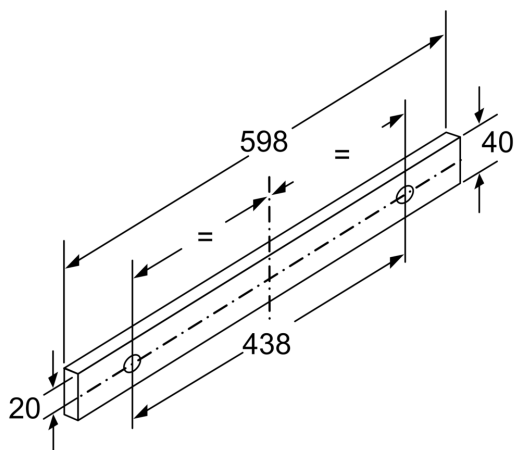

**Seeria 4, Teleskoop-köögiõhupuhasti,
60 cm, Hõbedane
DFT63AC50**

Mõõdud (mm)

Mõõdud (mm)

Mõõdud (mm)