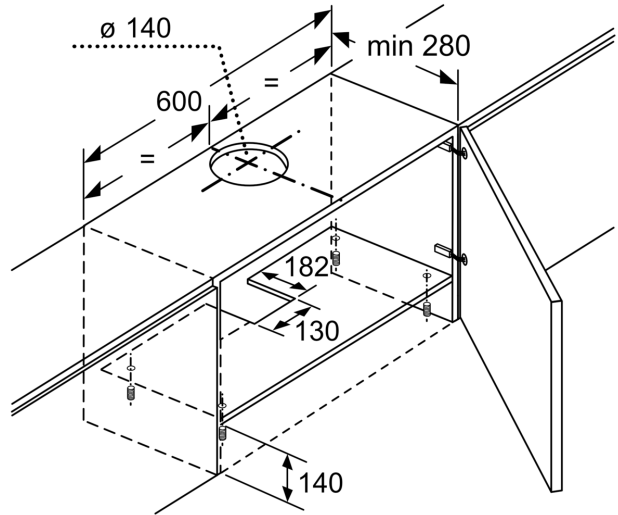

Tüpoloogia:Pull-out
Elektrijuhtme pikkus:150.0 cm
Paigaldamiseks nõutav niši suurus (k x l x s):	... 140mm x 460.0mm x 280mm mm
Min kõrgus elektripliidiplaadini:500 mm
Min kaugus gaaspliidini:650 mm
Netokaal:6.5 kg
Juhtelemendi tüüp:mehaaniline
Kiirussätete arv:3-etapiline
Maks. õhu väljapuhe:368 m ³ /h
Maks. retsirkulatsioon:140 m ³ /h
Maximum Air flow:368 m ³ /h
Tulede arv:2
Müratase:68 dB(A) re 1 pW
Õhuväljundi diameeter:120 mm
Rasvafiltri materjal:Pestav alumiinium
EAN-kood:4242002976525
Võimsus:146 W
Vool:KSA A
Pinge:220-240 V
Sagedus:50; 60 Hz
Pistiku tüüp:Schuko-/Gardy-pistik, maand-ga
Paigaldamise tüüp:Kappi sisseehitatud

Disain

- 2 x LED-kohtvalgusti 3W

Mugavus

- Vajutatavad nupud
- Metallist rasvafilter, nõudepesumasinas pestav

Paigaldus ja lisatarvikud

- Integreeritav 60 cm laiusesse seinakappi
- Kasutatav aktiivsõefiltriga või ühendatav äratõmbekanaliga

**Seeria 4, Teleskoop-köögiõhupuhasti,
60 cm, Hõbedane
DFT63AC50**

Mõõdud (mm)

Mõõdud (mm)

Mõõdud (mm)