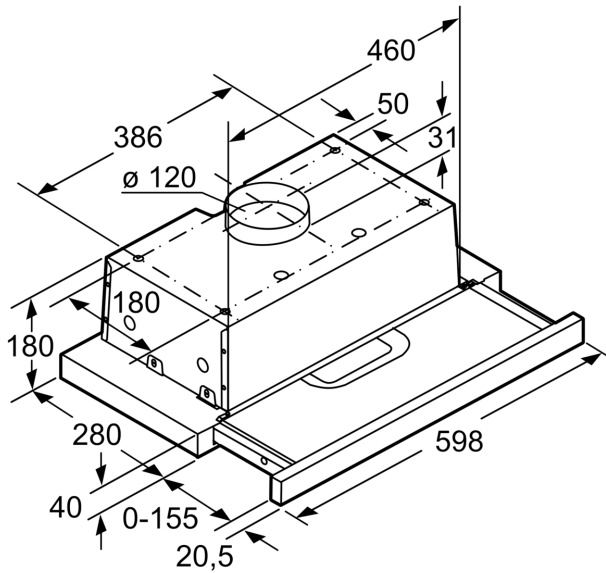

Tüpoloogia:Pull-out
Elektrijuhtme pikkus:150.0 cm
Paigaldamiseks nõutav niši suurus (k x l x s):	... 140mm x 460.0mm x 280mm mm
Min kõrgus elektripliidiplaadini:500 mm
Min kaugus gaaspliidini:650 mm
Netokaal:6.5 kg
Juhtelemendi tüüp:mehaaniline
Kiirussätete arv:3-etapiline
Maks. õhu väljapuhe:368 m ³ /h
Maks. retsirkulatsioon:140 m ³ /h
Maximum Air flow:368 m ³ /h
Tulede arv:2
Müratase:68 dB(A) re 1 pW
Õhuväljundi diameeter:120 mm
Rasvafiltri materjal:Pestav alumiinium
EAN-kood:4242002976525
Võimsus:146 W
Vool:KSA A
Pinge:220-240 V
Sagedus:50; 60 Hz
Pistiku tüüp:Schuko-/Gardy-pistik, maand-ga
Paigaldamise tüüp:Kappi sisseehitatud

Disain

- 2 x LED-kohtvalgusti 3W

Mugavus

- Vajutatavad nupud
- Metallist rasvafilter, nõudepesumasinas pestav

Paigaldus ja lisatarvikud

- Integreeritav 60 cm laiusesse seinakappi
- Kasutatav aktiivsõefiltriga või ühendatav äratõmbekanaliga

**Seeria 4, Teleskoop-köögiõhupuhasti,
60 cm, Hõbedane
DFT63AC50**

Mõõdud (mm)

Mõõdud (mm)

Mõõdud (mm)