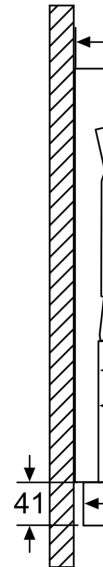

**Seeria 4, Teleskoop-köögiõhupuhasti,
90 cm, Metallik-hõbe
DFS097A51**

Sügavus
filtri välja
on võime

Kui paiga
90 cm lai:
paigaldus
nurgikud
lile. Paiga

LED-tule
asend
.....
Tagasein
max 20 n