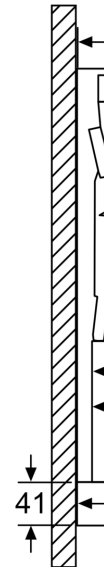

**Seeria 4, Teleskoop-köögiõhupuhasti,
90 cm, Metallik-hõbe
DFS097A51**

Sügavus
filtri välja
on võime

Kui paiga
90 cm lai:
paigaldus
nurgikud
lile. Paiga

LED-tule
asend
.....
Tagasein
max 20 n