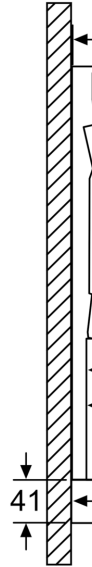

**Seeria 4, Teleskoop-köögiõhupuhasti,
90 cm, Metallik-hõbe
DFS097A51**

Sügavus
filtri välja
on võime

Kui paiga
90 cm lai:
paigaldus
nurgikud
lile. Paiga

LED-tule
asend
.....
Tagasein
max 20 n