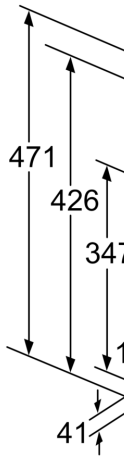

**Seeria 4, Teleskoop-köögiõhupuhasti,
90 cm, Metallik-hõbe
DFS097A51**