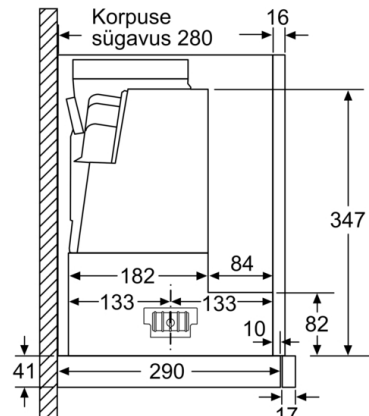

Mõõdud (mm)