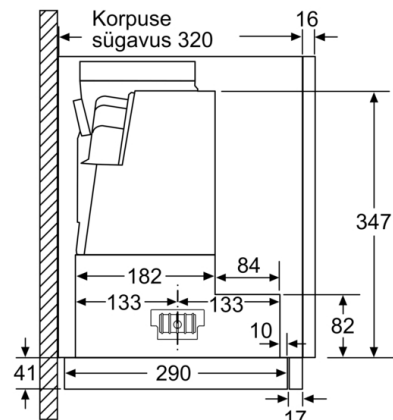

Tehnilised andmed

Tüpoloogia : Pull-out
Kinnitussertifikaadid : CE, VDE
Elektrijuhtme pikkus : 175 cm
Paigaldamiseks nõutav niši suurus (k x l x s) : 385mm x 524.0mm x 290mm mm
Min kaugus elektripliidini : 430 mm
Min kaugus gaaspliidini : 650 mm
Netokaal : 11,6 kg
Juhtlemendi tüüp : elektrooniline
Kiirussätete arv : Kolmeetapiline, 2 intensiivne
Maksimaalne väljundõhu ekstraheerimine : 388 m³/h
Võimendusasendi ringluse väljundvõimsus : 628 m³/h
Ringleva õhu maksimumväljund : 358 m³/h
Võimendusasendi õhuväljutus : 739 m³/h
Tulede arv : 2
Müratase : 54 dB(A) re 1 pW
Õhuväljundi diameeter : 150 / 120 mm
Rasvafiltri materjal : Pestav alumiinium
EAN-kood : 4242002947167
Ühenduse nimivõimsus : 146 W
Vool : 10 A
Pingeline : 220-240 V
Sagedus : 60; 50 Hz
Pistiku tüüp : Schuko-/Gardy-pistik, maand-ga
Paigaldamise tüpoloogia : Kappi sisseehitatud

Serie | 6, Teleskoop-köögiõhupuhasti, 60 cm, roostevaba teras DFS067E51

Mõõdud (mm)

Mõõdud (mm)

Mõõdud (mm)

Mõõdud (mm)

Mõõdud (mm)

Mõõdud (mm)

**Serie | 6, Teleskoop-köögiõhupuhasti, 60 cm,
roostevaba teras
DFS067E51**

Sügavuskohandus
filtri väljatõmmataval osal
on võimalik 29 mm ulatuses

Mõõdud (mm)