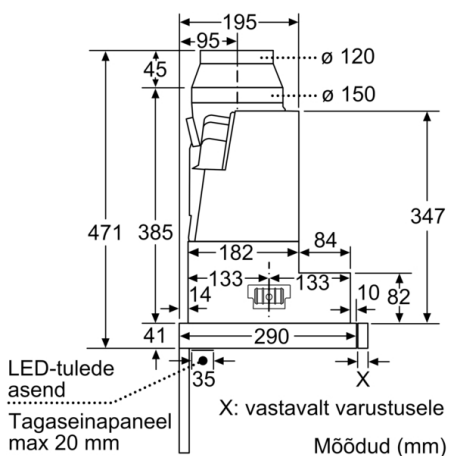

Tehnilised andmed

Tüpoloogia : Pull-out
Kinnitussertifikaadid : CE, VDE
Elektrijuhtme pikkus : 175 cm
Paigaldamiseks nõutav niši suurus (k x l x s) : 385mm x 524.0mm x 290mm mm
Min kaugus elektripliidini : 430 mm
Min kaugus gaaspliidini : 650 mm
Netokaal : 11,6 kg
Juhtlemendi tüüp : elektrooniline
Kiirussätete arv : Kolmeetapiline, 2 intensiivne
Maksimaalne väljundõhu ekstraheerimine : 388 m³/h
Võimendusasendi ringluse väljundvõimsus : 628 m³/h
Ringleva õhu maksimumväljund : 358 m³/h
Võimendusasendi õhuväljutus : 739 m³/h
Tulede arv : 2
Müratase : 54 dB(A) re 1 pW
Õhuväljundi diameeter : 150 / 120 mm
Rasvafiltri materjal : Pestav alumiinium
EAN-kood : 4242002947167
Ühenduse nimivõimsus : 146 W
Vool : 10 A
Pingeline : 220-240 V
Sagedus : 60; 50 Hz
Pistiku tüüp : Schuko-/Gardy-pistik, maand-ga
Paigaldamise tüpoloogia : Kappi sisseehitatud

Serie | 6, Teleskoop-köögiõhupuhasti, 60 cm, roostevaba teras DFS067E51

Mõõdud (mm)

Mõõdud (mm)

Mõõdud (mm)

Mõõdud (mm)

Mõõdud (mm)

Mõõdud (mm)

**Serie | 6, Teleskoop-köögiõhupuhasti, 60 cm,
roostevaba teras
DFS067E51**

Sügavuskohandus
filtri väljatõmmataval osal
on võimalik 29 mm ulatuses

Mõõdud (mm)