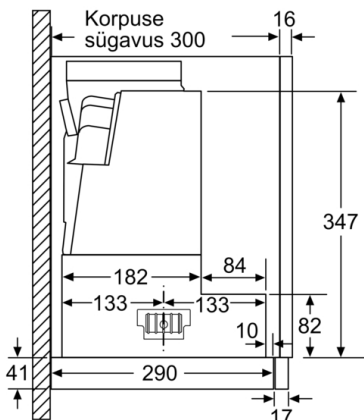

Tehnilised andmed

Tüpoloogia : Pull-out
Kinnitussertifikaadid : CE, VDE
Elektrijuhtme pikkus : 175 cm
Paigaldamiseks nõutav niši suurus (k x l x s) : 385mm x 524.0mm x 290mm mm
Min kaugus elektripliidini : 430 mm
Min kaugus gaaspliidini : 650 mm
Netokaal : 11,6 kg
Juhtlemendi tüüp : elektrooniline
Kiirussätete arv : Kolmeetapiline, 2 intensiivne
Maksimaalne väljundõhu ekstraheerimine : 388 m³/h
Võimendusasendi ringluse väljundvõimsus : 628 m³/h
Ringleva õhu maksimumväljund : 358 m³/h
Võimendusasendi õhuväljutus : 739 m³/h
Tulede arv : 2
Müratase : 54 dB(A) re 1 pW
Õhuväljundi diameeter : 150 / 120 mm
Rasvafiltri materjal : Pestav alumiinium
EAN-kood : 4242002947167
Ühenduse nimivõimsus : 146 W
Vool : 10 A
Pingeline : 220-240 V
Sagedus : 60; 50 Hz
Pistiku tüüp : Schuko-/Gardy-pistik, maand-ga
Paigaldamise tüpoloogia : Kappi sisseehitatud

Paigaldus ja lisatarvikud

- Kasutatav aktiivsõefiltriga või ühendatav äratõmbekanaliga
- Retsirkulatsiooniga äratõmbe puhul on vaja standardset retsirkulatsioonikomplekti või Clean Air Plusi retsirkulatsioonikomplekti (lisatarvik)
- Integreeritav 60 cm laiusesse seinakappi
- Lõõri sulgklapp

Serie | 6, Teleskoop-köögiõhupuhasti, 60 cm, roostevaba teras DFS067E51

Mõõdud (mm)

Mõõdud (mm)

Mõõdud (mm)

Mõõdud (mm)

Mõõdud (mm)

Mõõdud (mm)

**Serie | 6, Teleskoop-köögiõhupuhasti, 60 cm,
roostevaba teras
DFS067E51**

Sügavuskohandus
filtri väljatõmmataval osal
on võimalik 29 mm ulatuses

Mõõdud (mm)