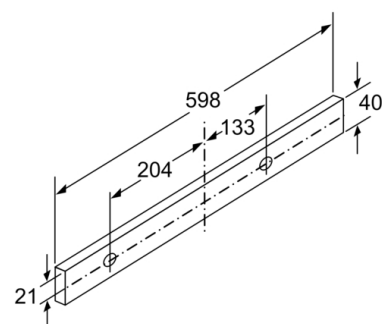

Serie | 6, Teleskoop-köögiõhupuhasti, 60 cm, roostevaba teras DFS067E51

Mõõdud (mm)

Mõõdud (mm)

Mõõdud (mm)

Mõõdud (mm)

Mõõdud (mm)

Mõõdud (mm)

**Serie | 6, Teleskoop-köögiõhupuhasti, 60 cm,
roostevaba teras
DFS067E51**

Sügavuskohandus
filtri väljatõmmataval osal
on võimalik 29 mm ulatuses

Mõõdud (mm)