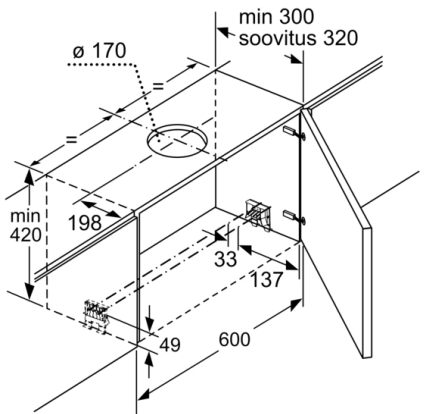

Serie | 6, Teleskoop-köögiõhupuhasti, 60 cm, roostevaba teras DFS067E51

Mõõdud (mm)