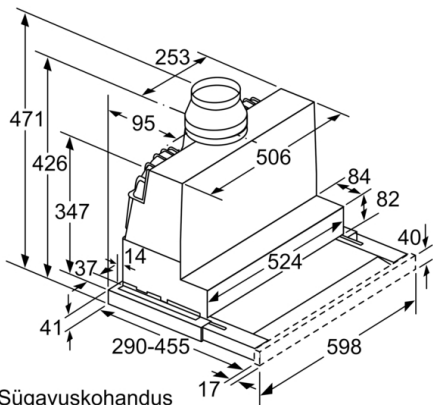

Tehnilised andmed

Tüpoloogia : Pull-out
Kinnitussertifikaadid : CE, VDE
Elektrijuhtme pikkus : 175 cm
Paigaldamiseks nõutav niši suurus (k x l x s) : 385mm x 524.0mm x 290mm mm
Min kaugus elektripliidini : 430 mm
Min kaugus gaaspliidini : 650 mm
Netokaal : 11,6 kg
Juhtlemendi tüüp : elektrooniline
Kiirussätete arv : Kolmeetapiline, 2 intensiivne
Maksimaalne väljundõhu ekstraheerimine : 388 m³/h
Võimendusasendi ringluse väljundvõimsus : 628 m³/h
Ringleva õhu maksimumväljund : 358 m³/h
Võimendusasendi õhuväljutus : 739 m³/h
Tulede arv : 2
Müratase : 54 dB(A) re 1 pW
Õhuväljundi diameeter : 150 / 120 mm
Rasvafiltri materjal : Pestav alumiinium
EAN-kood : 4242002947167
Ühenduse nimivõimsus : 146 W
Vool : 10 A
Pingeline : 220-240 V
Sagedus : 60; 50 Hz
Pistiku tüüp : Schuko-/Gardy-pistik, maand-ga
Paigaldamise tüpoloogia : Kappi sisseehitatud

Serie | 6, Teleskoop-köögiõhupuhasti, 60 cm, roostevaba teras DFS067E51

Mõõdud (mm)

Mõõdud (mm)

Mõõdud (mm)

Mõõdud (mm)

Mõõdud (mm)

Mõõdud (mm)

**Serie | 6, Teleskoop-köögiõhupuhasti, 60 cm,
roostevaba teras
DFS067E51**

Sügavuskohandus
filtri väljatõmmataval osal
on võimalik 29 mm ulatuses

Mõõdud (mm)