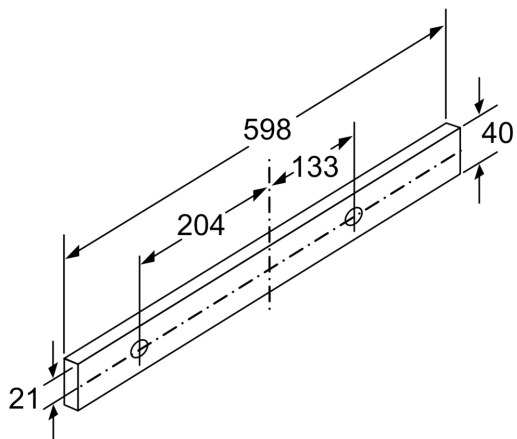

Kavandamine ja paigaldamine

- Stainless steel handle included
- Mõõtmed (K x L x S): 426 x 598 x 290 mm
- Toru läbimõõt: 150 mm (kaasas Ø 120 mm)
- Ühesuunalise klapiga

Tarbimine

- Energiatõhususklass: A (saadaolevad klassid A+++ kuni D)
- Keskmine energiakulu: 37.9 kWh aastas