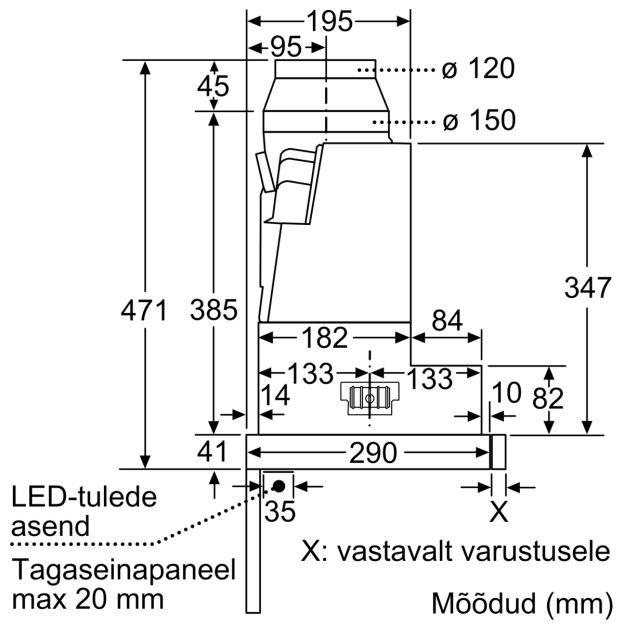

Tehnilised andmed

Tüpoloogia:Pull-out
Elektrijuhtme pikkus:175.0 cm
Paigaldamiseks nõutav niši suurus (k x l x s):	... 385mm x 524.0mm x 290mm mm
Min kõrgus elektripliidiplaadini:430 mm
Min kaugus gaasipliidini:650 mm
Netokaal:10.9 kg
Juhtelemendi tüüp:elektroniline
Kiirussätete arv:3-stages + intensive setting
Maks. õhu väljapuhe:399 m ³ /h
Võimendusasendi ringluse väljundvõimsus:628 m ³ /h
Maks. retsirkulatsioon:358 m ³ /h
Võimendusasendi õhuväljutus:728 m ³ /h
Maximum Air flow:399 m ³ /h
Tulede arv:2
Müratase:53 dB(A) re 1 pW
Õhuväljundi diameeter:120 / 150 mm
Rasvafiltri materjal:Pestav roostevaba teras
EAN-kood:4242005232055
Võimsus:144 W
Vool:10 A
Pinge:220-240 V
Sagedus:50; 60 Hz
Pistiku tüüp:Schuko-/Gardy-pistik, maand-ga
Paigaldamise tüüp:Kappi sisseehitatud
Viivitusega väljalülitusrežiimid:10 min

Kavandamine ja paigaldamine

- Stainless steel handle included
- Mõõtmed (K x L x S): 426 x 598 x 290 mm
- Toru läbimõõt: 150 mm (kaasas Ø 120 mm)
- Ühesuunalise klapiga

Tarbimine

- Energiatõhususklass: A (saadaolevad klassid A+++ kuni D)
- Keskmine energiakulu: 37.9 kWh aastas