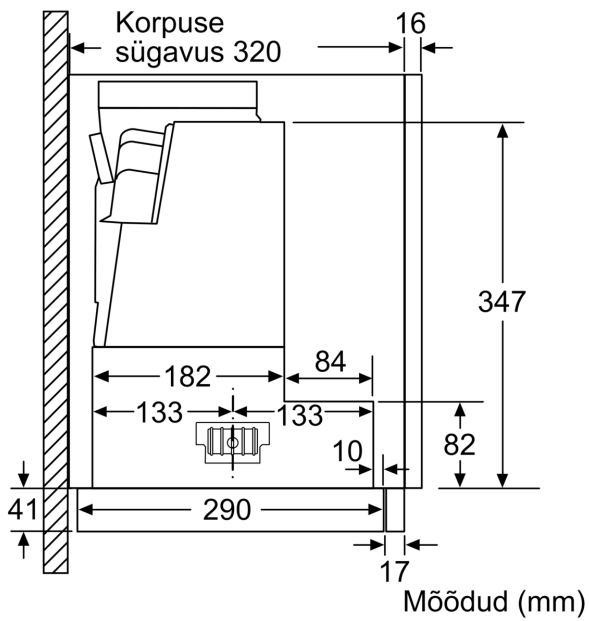

Tehnilised andmed

Tüpoloogia:Pull-out
Elektrijuhtme pikkus:175.0 cm
Paigaldamiseks nõutav niši suurus (k x l x s):	... 385mm x 524.0mm x 290mm mm
Min kõrgus elektripliidiplaadini:430 mm
Min kaugus gaasipliidini:650 mm
Netokaal:10.9 kg
Juhtelemendi tüüp:elektroniline
Kiirussätete arv:3-stages + intensive setting
Maks. õhu väljapuhe:399 m ³ /h
Võimendusasendi ringluse väljundvõimsus:628 m ³ /h
Maks. retsirkulatsioon:358 m ³ /h
Võimendusasendi õhuväljutus:728 m ³ /h
Maximum Air flow:399 m ³ /h
Tulede arv:2
Müratase:53 dB(A) re 1 pW
Õhuväljundi diameeter:120 / 150 mm
Rasvafiltri materjal:Pestav roostevaba teras
EAN-kood:4242005232055
Võimsus:144 W
Vool:10 A
Pinge:220-240 V
Sagedus:50; 60 Hz
Pistiku tüüp:Schuko-/Gardy-pistik, maand-ga
Paigaldamise tüüp:Kappi sisseehitatud
Viivitusega väljalülitusrežiimid:10 min

Kavandamine ja paigaldamine

- Stainless steel handle included
- Mõõtmed (K x L x S): 426 x 598 x 290 mm
- Toru läbimõõt: 150 mm (kaasas Ø 120 mm)
- Ühesuunalise klapiga

Tarbimine

- Energiatõhususklass: A (saadaolevad klassid A+++ kuni D)
- Keskmine energiakulu: 37.9 kWh aastas

Mõõdud (mm)