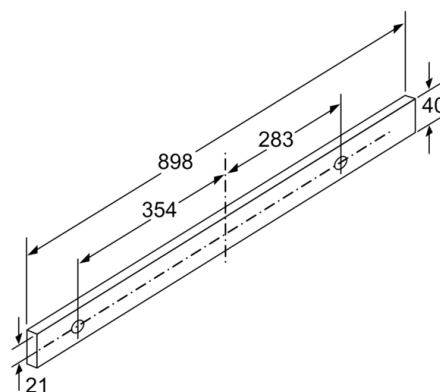

Serie | 4, Teleskoop-köögiõhupuhasti, 90 cm, hõbemetallik DFR097A51

Mõõdud (mm)

Mõõdud (mm)

Mõõdud (mm)

Mõõdud (mm)

Mõõdud (mm)

Mõõdud (mm)

**Serie | 4, Teleskoop-köögiõhupuhasti, 90 cm, hõbemetallik
DFR097A51**

Sügavuskohandus
filtri väljatõmmataval osal
on võimalik 29 mm ulatuses

Mõõdud (mm)

Kui paigaldada 90 cm lai lame õhupuhasti
90 cm laia ülakappi, läheb tarvis
paigalduskomplekti. Mõlemad paigaldus-
nurgikud keeratakse vasakul ja paremal mööb-
liile. Paigaldus vastavalt šabloonile

Mõõdud (mm)