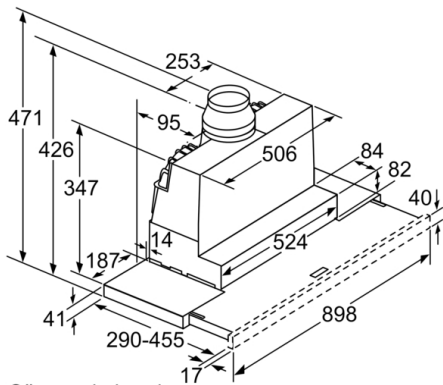

Serie | 4, Teleskoop-köögiõhupuhasti, 90 cm, hõbemetallik DFR097A51

Mõõdud (mm)

Mõõdud (mm)

Mõõdud (mm)

Mõõdud (mm)

Mõõdud (mm)

Mõõdud (mm)

**Serie | 4, Teleskoop-köögiõhupuhasti, 90 cm, hõbemetallik
DFR097A51**

Sügavuskohandus
filtri väljatõmmataval osal
on võimalik 29 mm ulatuses

Mõõdud (mm)

Kui paigaldada 90 cm lai lame õhupuhasti
90 cm laia ülakappi, läheb tarvis
paigalduskomplekti. Mõlemad paigaldus-
nurgikud keeratakse vasakul ja paremal mööb-
liile. Paigaldus vastavalt šabloonile