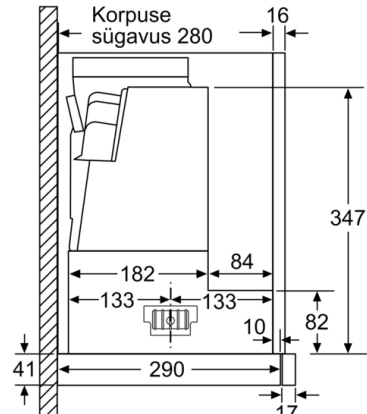

Tehnilised andmed

Tüpoloogia : Pull-out
Kinnitussertifikaadid : CE, VDE
Elektrijuhtme pikkus : 175 cm
Paigaldamiseks nõutav niši suurus (k x l x s) : 385mm x 524.0mm x 290mm mm
Min kaugus elektripliidini : 430 mm
Min kaugus gaasipliidini : 650 mm
Netokaal : 13,5 kg
Juhtelemendi tüüp : elektrooniline
Maksimaalne väljundõhu ekstraheerimine : 408 m³/h
Võimendusasendi ringluse väljundvõimsus : 496 m³/h
Ringleva õhu maksimumväljund : 358 m³/h
Võimendusasendi õhuväljutus : 758 m³/h
Tulede arv : 2
Müratase : 54 dB(A) re 1 pW
Õhuväljundi diameeter : 150 / 120 mm
Rasvafiltri materjal : Pestav alumiinium
EAN-kood : 4242002948195
Ühenduse nimivõimsus : 146 W
Vool : 10 A
Pinge : 220-240 V
Sagedus : 60; 50 Hz
Pistiku tüüp : Schuko-/Gardy-pistik, maand-ga
Paigaldamise tüpoloogia : Kappi sisseehitatud

Disain

- 2 x 3W LED
- Ilma käepidemeribata
- elektrooniline ekraan ja vajutatavad nupud

Mugavus

- Metallist rasvafilter, nõudepesumasinas pestav
- Vaikne ja tõhus harjadeta mootor

Mõõtmed

- Kasutatav aktiivsõefiltriga või ühendatav äratõmbekanaliga
- Integreeritav seinakappi (60 cm või 90 cm)
- Lõõri sulgklapp

Serie | 4, Teleskoop-köögiõhupuhasti, 90 cm, hõbemetallik DFR097A51

Mõõdud (mm)

Mõõdud (mm)

Mõõdud (mm)

Mõõdud (mm)

Mõõdud (mm)

Mõõdud (mm)

**Serie | 4, Teleskoop-köögiõhupuhasti, 90 cm, hõbemetallik
DFR097A51**

Sügavuskohandus
filtri väljatõmmataval osal
on võimalik 29 mm ulatuses

Mõõdud (mm)

Kui paigaldada 90 cm lai lame õhupuhasti
90 cm laia ülakappi, läheb tarvis
paigalduskomplekti. Mõlemad paigaldus-
nurgikud keeratakse vasakul ja paremal mööb-
liile. Paigaldus vastavalt šabloonile