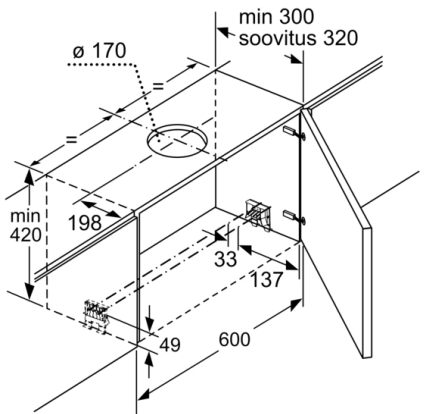

Tehnilised andmed

Tüpoloogia : Pull-out
Kinnitussertifikaadid : CE, VDE
Elektrijuhtme pikkus : 175 cm
Paigaldamiseks nõutav niši suurus (k x l x s) : 385mm x 524.0mm x 290mm mm
Min kaugus elektripliidini : 430 mm
Min kaugus gaasipliidini : 650 mm
Netokaal : 13,5 kg
Juhtelemendi tüüp : elektrooniline
Maksimaalne väljundõhu ekstraheerimine : 408 m³/h
Võimendusasendi ringluse väljundvõimsus : 496 m³/h
Ringleva õhu maksimumväljund : 358 m³/h
Võimendusasendi õhuväljutus : 758 m³/h
Tulede arv : 2
Müratase : 54 dB(A) re 1 pW
Õhuväljundi diameeter : 150 / 120 mm
Rasvafiltri materjal : Pestav alumiinium
EAN-kood : 4242002948195
Ühenduse nimivõimsus : 146 W
Vool : 10 A
Pinge : 220-240 V
Sagedus : 60; 50 Hz
Pistiku tüüp : Schuko-/Gardy-pistik, maand-ga
Paigaldamise tüpoloogia : Kappi sisseehitatud

Disain

- 2 x 3W LED
- Ilma käepidemeribata
- elektrooniline ekraan ja vajutatavad nupud

Mugavus

- Metallist rasvafilter, nõudepesumasinas pestav
- Vaikne ja tõhus harjadeta mootor

Mõõtmed

- Kasutatav aktiivsõefiltriga või ühendatav äratõmbekanaliga
- Integreeritav seinakappi (60 cm või 90 cm)
- Lõõri sulgklapp

Serie | 4, Teleskoop-köögiõhupuhasti, 90 cm, hõbemetallik DFR097A51

Mõõdud (mm)

Mõõdud (mm)

Mõõdud (mm)

Mõõdud (mm)

Mõõdud (mm)

Mõõdud (mm)

**Serie | 4, Teleskoop-köögiõhupuhasti, 90 cm, hõbemetallik
DFR097A51**

Sügavuskohandus
filtri väljatõmmataval osal
on võimalik 29 mm ulatuses

Mõõdud (mm)

Kui paigaldada 90 cm lai lame õhupuhasti
90 cm laia ülakappi, läheb tarvis
paigalduskomplekti. Mõlemad paigaldus-
nurgikud keeratakse vasakul ja paremal mööb-
liile. Paigaldus vastavalt šabloonile