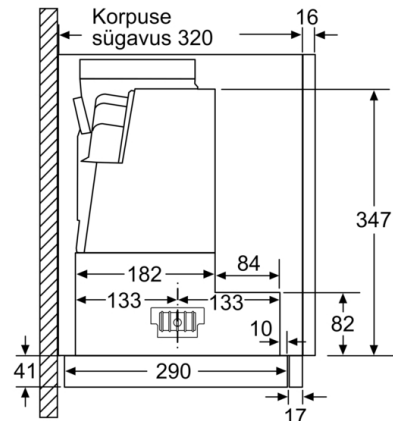

Tehnilised andmed

Tüpoloogia : Pull-out
Kinnitussertifikaadid : CE, VDE
Elektrijuhtme pikkus : 175 cm
Paigaldamiseks nõutav niši suurus (k x l x s) : 385mm x 524.0mm x 290mm mm
Min kaugus elektripliidini : 430 mm
Min kaugus gaasipliidini : 650 mm
Netokaal : 13,5 kg
Juhtelemendi tüüp : elektrooniline
Maksimaalne väljundõhu ekstraheerimine : 408 m³/h
Võimendusasendi ringluse väljundvõimsus : 496 m³/h
Ringleva õhu maksimumväljund : 358 m³/h
Võimendusasendi õhuväljutus : 758 m³/h
Tulede arv : 2
Müratase : 54 dB(A) re 1 pW
Õhuväljundi diameeter : 150 / 120 mm
Rasvafiltri materjal : Pestav alumiinium
EAN-kood : 4242002948195
Ühenduse nimivõimsus : 146 W
Vool : 10 A
Pinge : 220-240 V
Sagedus : 60; 50 Hz
Pistiku tüüp : Schuko-/Gardy-pistik, maand-ga
Paigaldamise tüpoloogia : Kappi sisseehitatud

Serie | 4, Teleskoop-köögiõhupuhasti, 90 cm, hõbemetallik DFR097A51

Mõõdud (mm)

Mõõdud (mm)

Mõõdud (mm)

Mõõdud (mm)

Mõõdud (mm)

Mõõdud (mm)

**Serie | 4, Teleskoop-köögiõhupuhasti, 90 cm, hõbemetallik
DFR097A51**

Sügavuskohandus
filtri väljatõmmataval osal
on võimalik 29 mm ulatuses

Mõõdud (mm)

Kui paigaldada 90 cm lai lame õhupuhasti
90 cm laia ülakappi, läheb tarvis
paigalduskomplekti. Mõlemad paigaldus-
nurgikud keeratakse vasakul ja paremal mööb-
liile. Paigaldus vastavalt šabloonile

Mõõdud (mm)