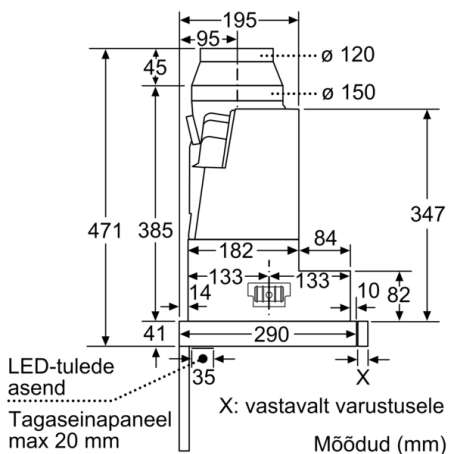

Tehnilised andmed

Tüpoloogia : Pull-out
Kinnitussertifikaadid : CE, VDE
Elektrijuhtme pikkus : 175 cm
Paigaldamiseks nõutav niši suurus (k x l x s) : 385mm x 524.0mm x 290mm mm
Min kaugus elektripliidini : 430 mm
Min kaugus gaasipliidini : 650 mm
Netokaal : 13,5 kg
Juhtelemendi tüüp : elektrooniline
Maksimaalne väljundõhu ekstraheerimine : 408 m³/h
Võimendusasendi ringluse väljundvõimsus : 496 m³/h
Ringleva õhu maksimumväljund : 358 m³/h
Võimendusasendi õhuväljutus : 758 m³/h
Tulede arv : 2
Müratase : 54 dB(A) re 1 pW
Õhuväljundi diameeter : 150 / 120 mm
Rasvafiltri materjal : Pestav alumiinium
EAN-kood : 4242002948195
Ühenduse nimivõimsus : 146 W
Vool : 10 A
Pinge : 220-240 V
Sagedus : 60; 50 Hz
Pistiku tüüp : Schuko-/Gardy-pistik, maand-ga
Paigaldamise tüpoloogia : Kappi sisseehitatud

Serie | 4, Teleskoop-köögiõhupuhasti, 90 cm, hõbemetallik DFR097A51

Mõõdud (mm)

Mõõdud (mm)

Mõõdud (mm)

Mõõdud (mm)

Mõõdud (mm)

Mõõdud (mm)

**Serie | 4, Teleskoop-köögiõhupuhasti, 90 cm, hõbemetallik
DFR097A51**

Sügavuskohandus
filtri väljatõmmataval osal
on võimalik 29 mm ulatuses

Mõõdud (mm)

Kui paigaldada 90 cm lai lame õhupuhasti
90 cm laia ülakappi, läheb tarvis
paigalduskomplekti. Mõlemad paigaldus-
nurgikud keeratakse vasakul ja paremal mööb-
liile. Paigaldus vastavalt šabloonile

Mõõdud (mm)