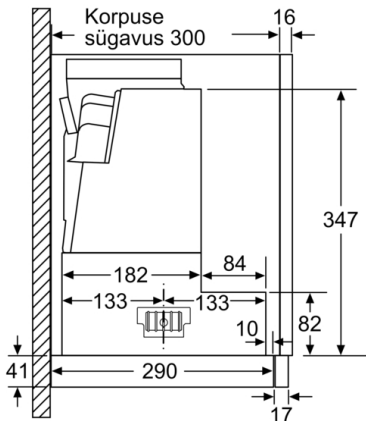

Tehnilised andmed

Tüpoloogia : Pull-out
Kinnitussertifikaadid : CE, VDE
Elektrijuhtme pikkus : 175 cm
Paigaldamiseks nõutav niši suurus (k x l x s) : 385mm x 524.0mm x 290mm mm
Min kaugus elektripliidini : 430 mm
Min kaugus gaasipliidini : 650 mm
Netokaal : 13,5 kg
Juhtelemendi tüüp : elektrooniline
Maksimaalne väljundõhu ekstraheerimine : 408 m³/h
Võimendusasendi ringluse väljundvõimsus : 496 m³/h
Ringleva õhu maksimumväljund : 358 m³/h
Võimendusasendi õhuväljutus : 758 m³/h
Tulede arv : 2
Müratase : 54 dB(A) re 1 pW
Õhuväljundi diameeter : 150 / 120 mm
Rasvafiltri materjal : Pestav alumiinium
EAN-kood : 4242002948195
Ühenduse nimivõimsus : 146 W
Vool : 10 A
Pinge : 220-240 V
Sagedus : 60; 50 Hz
Pistiku tüüp : Schuko-/Gardy-pistik, maand-ga
Paigaldamise tüpoloogia : Kappi sisseehitatud

Disain

- 2 x 3W LED
- Ilma käepidemeribata
- elektrooniline ekraan ja vajutatavad nupud

Mugavus

- Metallist rasvafilter, nõudepesumasinas pestav
- Vaikne ja tõhus harjadeta mootor

Mõõtmed

- Kasutatav aktiivsõefiltriga või ühendatav äratõmbekanaliga
- Integreeritav seinakappi (60 cm või 90 cm)
- Lõõri sulgklapp

Serie | 4, Teleskoop-köögiõhupuhasti, 90 cm, hõbemetallik DFR097A51

Mõõdud (mm)

Mõõdud (mm)

Mõõdud (mm)

Mõõdud (mm)

Mõõdud (mm)

Mõõdud (mm)

**Serie | 4, Teleskoop-köögiõhupuhasti, 90 cm, hõbemetallik
DFR097A51**

Sügavuskohandus
filtri väljatõmmataval osal
on võimalik 29 mm ulatuses

Mõõdud (mm)

Kui paigaldada 90 cm lai lame õhupuhasti
90 cm laia ülakappi, läheb tarvis
paigalduskomplekti. Mõlemad paigaldus-
nurgikud keeratakse vasakul ja paremal mööb-
liile. Paigaldus vastavalt šabloonile