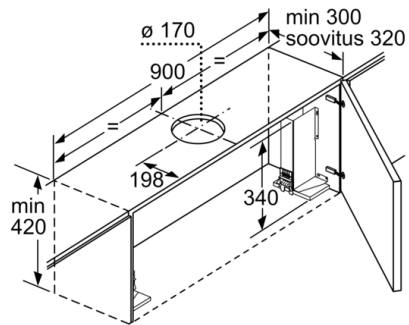

Serie | 4, Teleskoop-köögiõhupuhasti, 90 cm, hõbemetallik DFR097A51

Mõõdud (mm)

Mõõdud (mm)

Mõõdud (mm)

Mõõdud (mm)

Mõõdud (mm)

Mõõdud (mm)

**Serie | 4, Teleskoop-köögiõhupuhasti, 90 cm, hõbemetallik
DFR097A51**

Sügavuskohandus
filtri väljatõmmataval osal
on võimalik 29 mm ulatuses

Mõõdud (mm)

Kui paigaldada 90 cm lai lame õhupuhasti
90 cm laia ülakappi, läheb tarvis
paigalduskomplekti. Mõlemad paigaldus-
nurgikud keeratakse vasakul ja paremal mööb-
liile. Paigaldus vastavalt šabloonile