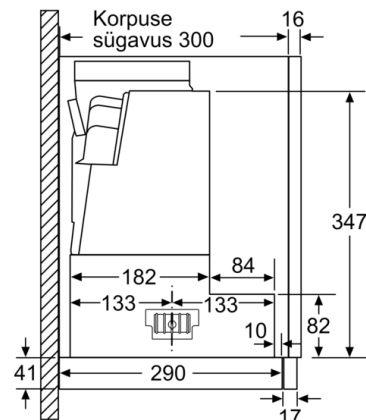

### **Mõõtmed**

- Integreeritav 60 cm laiusesse seinakappi
- Kasutatav aktiivsõefiltriga või ühendatav väljatõmbe kanalisse
- Ilma käepidemeta
- Lõõri sulgklapp
- Õhuringluse või puhta õhu komplekt

**Serie | 4, Teleskoop-köögiõhupuhasti, 60 cm, hõbemetallik DFR067A51**

Mõõdud (mm)

Mõõdud (mm)

Mõõdud (mm)

Mõõdud (mm)

Mõõdud (mm)

Mõõdud (mm)

**Serie | 4, Teleskoop-köögiõhupuhasti, 60 cm,  
hõbemetallik  
DFR067A51**

Sügavuskohandus  
filtri väljatõmmataval osal  
on võimalik 29 mm ulatuses

Mõõdud (mm)