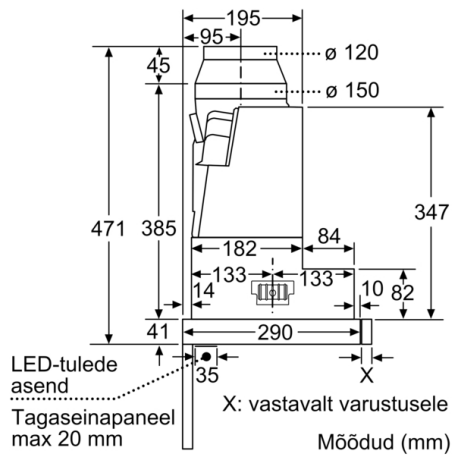

**Tehnilised andmed**

Tüpoloogia : Pull-out

Kinnitussertifikaadid : CE, VDE

Elektrijuhtme pikkus : 175 cm

Paigaldamiseks nõutav niši suurus (k x l x s) : 385mm x 524.0mm x 290mm mm

Min kaugus elektripliidini : 430 mm

### **Mõõtmed**

- Integreeritav 60 cm laiusesse seinakappi
- Kasutatav aktiivsõefiltriga või ühendatav väljatõmbe kanalisse
- Ilma käepidemeta
- Lõõri sulgklapp
- Õhuringluse või puhta õhu komplekt

**Serie | 4, Teleskoop-köögiõhupuhasti, 60 cm, hõbemetallik DFR067A51**

Mõõdud (mm)

Mõõdud (mm)

Mõõdud (mm)

Mõõdud (mm)

Mõõdud (mm)

Mõõdud (mm)

**Serie | 4, Teleskoop-köögiõhupuhasti, 60 cm,  
hõbemetallik  
DFR067A51**

Sügavuskohandus  
filtri väljatõmmataval osal  
on võimalik 29 mm ulatuses

Mõõdud (mm)