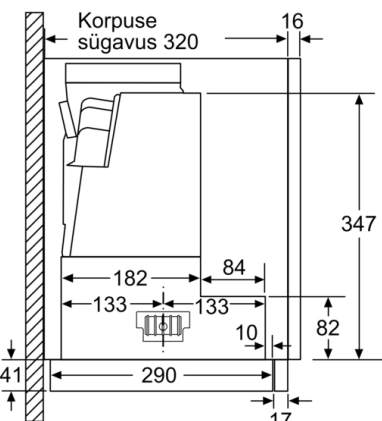

**Tehnilised andmed**

Tüpoloogia : Pull-out

Kinnitussertifikaadid : CE, VDE

Elektrijuhtme pikkus : 175 cm

Paigaldamiseks nõutav niši suurus (k x l x s) : 385mm x 524.0mm x 290mm mm

Min kaugus elektripliidini : 430 mm

### **Mõõtmed**

- Integreeritav 60 cm laiusesse seinakappi
- Kasutatav aktiivsõefiltriga või ühendatav väljatõmbe kanalisse
- Ilma käepidemeta
- Lõõri sulgklapp
- Õhuringluse või puhta õhu komplekt

**Serie | 4, Teleskoop-köögiõhupuhasti, 60 cm, hõbemetallik DFR067A51**

Mõõdud (mm)

Mõõdud (mm)

Mõõdud (mm)

Mõõdud (mm)

Mõõdud (mm)

Mõõdud (mm)

**Serie | 4, Teleskoop-köögiõhupuhasti, 60 cm,  
hõbemetallik  
DFR067A51**

Sügavuskohandus  
filtri väljatõmmataval osal  
on võimalik 29 mm ulatuses

Mõõdud (mm)