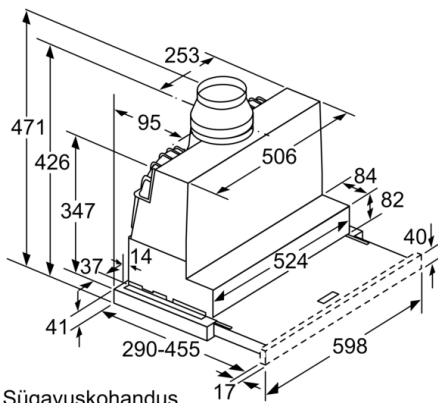

### **Mõõtmed**

- Integreeritav 60 cm laiusesse seinakappi
- Kasutatav aktiivsõefiltriga või ühendatav väljatõmbe kanalisse
- Ilma käepidemeta
- Lõõri sulgklapp
- Õhuringluse või puhta õhu komplekt

**Serie | 4, Teleskoop-köögiõhupuhasti, 60 cm, hõbemetallik DFR067A51**

Mõõdud (mm)

Mõõdud (mm)

Mõõdud (mm)

Mõõdud (mm)

Mõõdud (mm)

Mõõdud (mm)

**Serie | 4, Teleskoop-köögiõhupuhasti, 60 cm,  
hõbemetallik  
DFR067A51**

Sügavuskohandus  
filtri väljatõmmataval osal  
on võimalik 29 mm ulatuses

Mõõdud (mm)