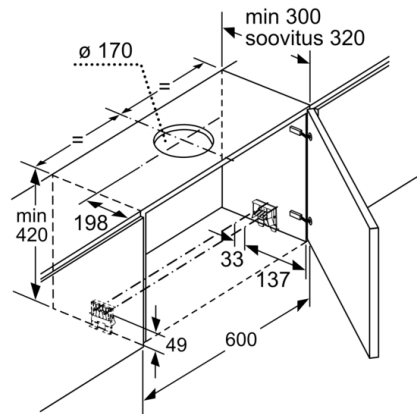

**Tehnilised andmed**

Tüpoloogia : Pull-out

Kinnitussertifikaadid : CE, VDE

Elektrijuhtme pikkus : 175 cm

Paigaldamiseks nõutav niši suurus (k x l x s) : 385mm x 524.0mm x 290mm mm

Min kaugus elektripliidini : 430 mm

### **Mõõtmed**

- Integreeritav 60 cm laiusesse seinakappi
- Kasutatav aktiivsõefiltriga või ühendatav väljatõmbe kanalisse
- Ilma käepidemeta
- Lõõri sulgklapp
- Õhuringluse või puhta õhu komplekt

**Serie | 4, Teleskoop-köögiõhupuhasti, 60 cm, hõbemetallik DFR067A51**

Mõõdud (mm)

Mõõdud (mm)

Mõõdud (mm)

Mõõdud (mm)

Mõõdud (mm)

Mõõdud (mm)

**Serie | 4, Teleskoop-köögiõhupuhasti, 60 cm,  
hõbemetallik  
DFR067A51**

Sügavuskohandus  
filtri väljatõmmataval osal  
on võimalik 29 mm ulatuses