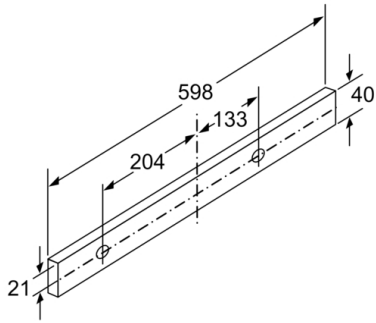

Serie | 4, Teleskoop-köögiõhupuhasti, 60 cm, hõbemetallik DFR067A51

Mõõdud (mm)