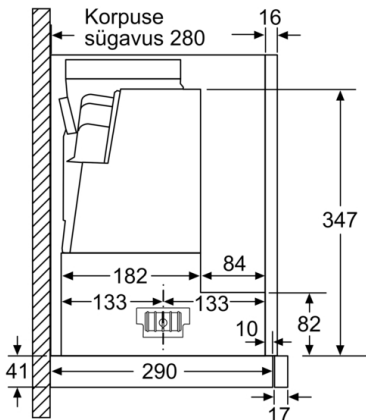

### **Mõõtmed**

- Integreeritav 60 cm laiusesse seinakappi
- Kasutatav aktiivsõefiltriga või ühendatav väljatõmbe kanalisse
- Ilma käepidemeta
- Lõõri sulgklapp
- Õhuringluse või puhta õhu komplekt

**Serie | 4, Teleskoop-köögiõhupuhasti, 60 cm, hõbemetallik DFR067A51**

Mõõdud (mm)

Mõõdud (mm)

Mõõdud (mm)

Mõõdud (mm)

Mõõdud (mm)

Mõõdud (mm)

**Serie | 4, Teleskoop-köögiõhupuhasti, 60 cm,  
hõbemetallik  
DFR067A51**

Sügavuskohandus  
filtri väljatõmmataval osal  
on võimalik 29 mm ulatuses

Mõõdud (mm)