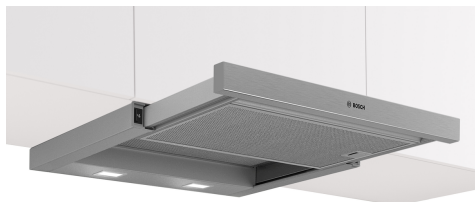

Seeria 2, Teleskoop-köögiõhupuhasti, 60 cm, Metallik-hõbe DFM064W54

B

Valikulised tarvikud

DSZ4686 :
 DWZ11T1B4 Lõhnafilter Clean Air (asendus)
 DWZ11T114 Retsirkul.kompl. Clean Air
 HEZG9AS00S :
 DSZ4545 Standardne retsirkulatsioonikomplekt
 DSZ4551 Standardne lõhnafilter (asendus)
 DSZ4682 :

See vaevumärgatavalt seinakappi integreeritav teleskoopõhupuhasti tagab köögis puhta disaini.

Tehnilised andmed

Tüpoloogia: Pull-out
 Elektrijuhtme pikkus: 175.0 cm
 Paigaldamiseks nõutav niši suurus (k x l x s): ... 162mm x 526.0mm x 290mm mm
 Min kõrgus elektripliidiplaadini: 430 mm
 Min kaugus gaasipliidini: 650 mm
 Netokaal: 8.8 kg
 Juhtelemendi tüüp: mehaaniline
 Kiirussätete arv: 3-etapiline
 Maks. õhu väljapuhe: 388 m³/h
 Maks. retsirkulatsioon: 257 m³/h
 Maximum Air flow: 388 m³/h
 Tulede arv: 2
 Müratase: 67 dB(A) re 1 pW
 Õhuväljundi diameeter: 120 / 150 mm
 Rasvafiltri materjal: Pestav alumiinium
 EAN-kood: 4242005231997
 Võimsus: 108 W
 Vool: 10 A
 Pinge: 220-240 V
 Sagedus: 50 Hz
 Pistiku tüüp: Schuko-/Gardy-pistik, maand-ga
 Paigaldamise tüüp: Kappi sisseehitatud

4 242005 231997

Seeria 2, Teleskoop-köögiõhupuhasti, 60 cm, Metallik-hõbe DFM064W54

**See vaevumärgatavalt seinakappi
integreeritav teleskoopõhupuhasti tagab
köögis puhta disaini.**

Versioon

- Laius: 60 cm
- Värv: hõbemetallik
- Integreeritav 60 cm laiusesse seinakappi
- Kasutatav aktiivsõefiltriga või ühendatav äratõmbekanaliga
- Retsirkulatsioonikomplekt

Mugavus

- Automaatne sisse-/väljalülitamine, kui teleskoopplaat tõmmatakse välja / lükatakse sisse
- Klipplüliti
- 3 võimsusastet

Omadused

- 2 x 1,5 W LED-valgusti
- Alumiiniumraamiga kassett
- Metallist rasvafilter, nõudepesumasinas pestav