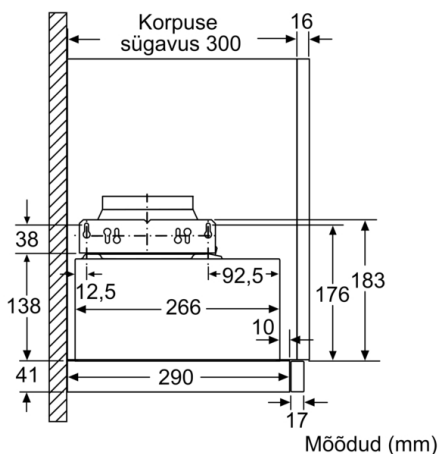

**Tehnilised andmed**

Tüpoloogia : Pull-out  
Kinnitussertifikaadid : CE, Eurasian, VDE  
Elektrijuhtme pikkus : 175 cm  
Paigaldamiseks nõutav niši suurus (k x l x s) : 162mm x 526.0mm x 290mm mm  
Min kaugus elektripliidini : 430 mm  
Min kaugus gaaspliidini : 650 mm  
Netokaal : 9,080 kg  
Juhtelemendi tüüp : mehaaniline  
Kiirussätete arv : Kolmeetapiline  
Maksimaalne väljundõhu ekstraheerimine : 387 m<sup>3</sup>/h  
Ringleva õhu maksimumväljund : 195 m<sup>3</sup>/h  
Tulede arv : 2  
Müratase : 67 dB(A) re 1 pW  
Õhuväljundi diameeter : 150 / 120 mm  
Rasvafiltri materjal : Pestav alumiinium  
EAN-kood : 4242002872698  
Ühenduse nimivõimsus : 145 W  
Vool : 10 A  
Pingeline : 220-240 V  
Sagedus : 50 Hz  
Pistiku tüüp : Schuko-/Gardy-pistik, maand-ga  
Paigaldamise tüpoloogia : Kappi sisseehitatud

### **Mõõtmed**

- Kasutatav aktiivsöefiltriga või ühendatav äratõmbekanaliga
- Integreeritav 60 cm laiusesse seinakappi
- Lõõri sulgklapp

**Serie | 2, Teleskoop-köögiõhupuhasti, 60 cm, hõbemetallik DFM064W51**

Sügavuskohandus filtri väljatõmmataval osal on võimalik 29 mm ulatuses Mõõdud (mm)

**Serie | 2, Teleskoop-köögiõhupuhasti, 60 cm,  
hõbemetallik  
DFM064W51**