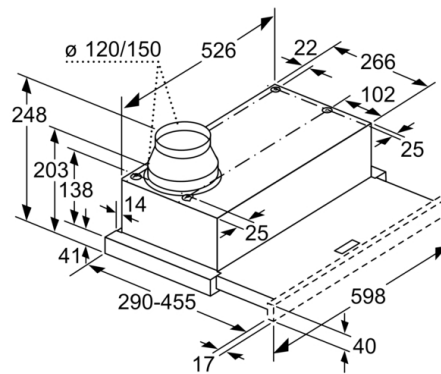

Serie | 2, Teleskoop-köögiõhupuhasti, 60 cm, hõbemetallik DFM064W51

Sügavuskohandus filtri väljatõmmataval osal on võimalik 29 mm ulatuses Mõõdud (mm)