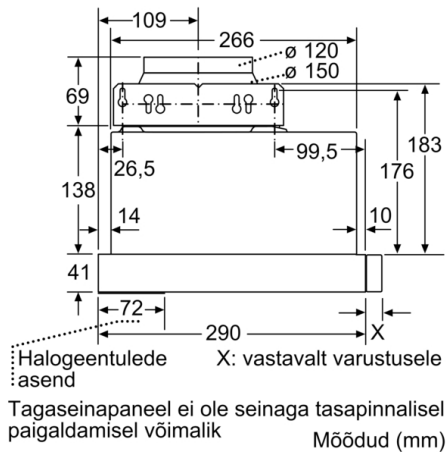

**Tehnilised andmed**

Tüpoloogia : Pull-out  
Kinnitussertifikaadid : CE, Eurasian, VDE  
Elektrijuhtme pikkus : 175 cm  
Paigaldamiseks nõutav niši suurus (k x l x s) : 162mm x 526.0mm x 290mm mm  
Min kaugus elektripliidini : 430 mm  
Min kaugus gaaspliidini : 650 mm  
Netokaal : 9,080 kg  
Juhtelemendi tüüp : mehaaniline  
Kiirussätete arv : Kolmeetapiline  
Maksimaalne väljundõhu ekstraheerimine : 387 m<sup>3</sup>/h  
Ringleva õhu maksimumväljund : 195 m<sup>3</sup>/h  
Tulede arv : 2  
Müratase : 67 dB(A) re 1 pW  
Õhuväljundi diameeter : 150 / 120 mm  
Rasvafiltri materjal : Pestav alumiinium  
EAN-kood : 4242002872698  
Ühenduse nimivõimsus : 145 W  
Vool : 10 A  
Pingeline : 220-240 V  
Sagedus : 50 Hz  
Pistiku tüüp : Schuko-/Gardy-pistik, maand-ga  
Paigaldamise tüpoloogia : Kappi sisseehitatud

### **Mõõtmed**

- Kasutatav aktiivsöefiltriga või ühendatav äratõmbekanaliga
- Integreeritav 60 cm laiusesse seinakappi
- Lõõri sulgklapp

**Serie | 2, Teleskoop-köögiõhupuhasti, 60 cm, hõbemetallik DFM064W51**

Sügavuskohandus filtri väljatõmmataval osal on võimalik 29 mm ulatuses Mõõdud (mm)

**Serie | 2, Teleskoop-köögiõhupuhasti, 60 cm,  
hõbemetallik  
DFM064W51**