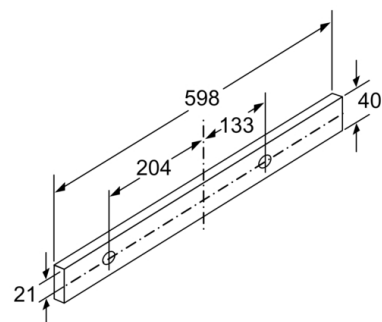

Serie | 2, Teleskoop-köögiõhupuhasti, 60 cm, hõbemetallik DFM064W51