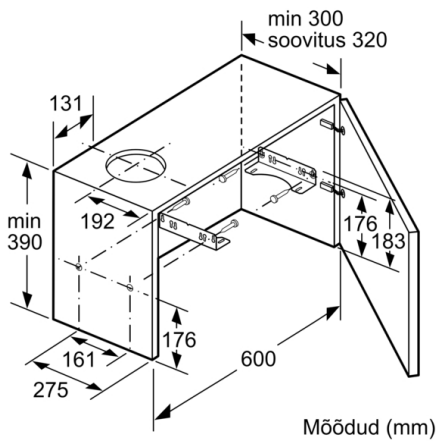

**Tehnilised andmed**

Tüpoloogia : Pull-out  
Kinnitussertifikaadid : CE, Eurasian, VDE  
Elektrijuhtme pikkus : 175 cm  
Paigaldamiseks nõutav niši suurus (k x l x s) : 162mm x 526.0mm x 290mm mm  
Min kaugus elektripliidini : 430 mm  
Min kaugus gaaspliidini : 650 mm  
Netokaal : 9,080 kg  
Juhtelemendi tüüp : mehaaniline  
Kiirussätete arv : Kolmeetapiline  
Maksimaalne väljundõhu ekstraheerimine : 387 m<sup>3</sup>/h  
Ringleva õhu maksimumväljund : 195 m<sup>3</sup>/h  
Tulede arv : 2  
Müratase : 67 dB(A) re 1 pW  
Õhuväljundi diameeter : 150 / 120 mm  
Rasvafiltri materjal : Pestav alumiinium  
EAN-kood : 4242002872698  
Ühenduse nimivõimsus : 145 W  
Vool : 10 A  
Pingeline : 220-240 V  
Sagedus : 50 Hz  
Pistiku tüüp : Schuko-/Gardy-pistik, maand-ga  
Paigaldamise tüpoloogia : Kappi sisseehitatud

### **Mõõtmed**

- Kasutatav aktiivsöefiltriga või ühendatav äratõmbekanaliga
- Integreeritav 60 cm laiusesse seinakappi
- Lõõri sulgklapp

**Serie | 2, Teleskoop-köögiõhupuhasti, 60 cm, hõbemetallik DFM064W51**