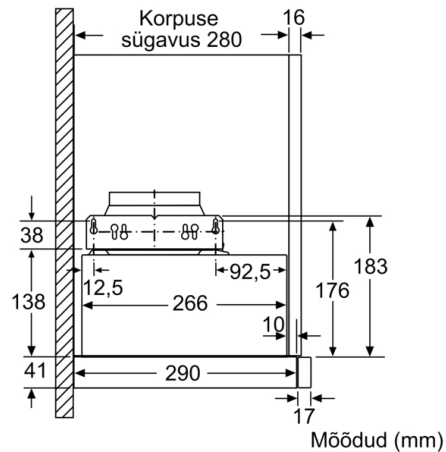

**Tehnilised andmed**

Tüpoloogia : Pull-out  
Kinnitussertifikaadid : CE, Eurasian, VDE  
Elektrijuhtme pikkus : 175 cm  
Paigaldamiseks nõutav niši suurus (k x l x s) : 162mm x 526.0mm x 290mm mm  
Min kaugus elektripliidini : 430 mm  
Min kaugus gaaspliidini : 650 mm  
Netokaal : 9,080 kg  
Juhtelemendi tüüp : mehaaniline  
Kiirussätete arv : Kolmeetapiline  
Maksimaalne väljundõhu ekstraheerimine : 387 m<sup>3</sup>/h  
Ringleva õhu maksimumväljund : 195 m<sup>3</sup>/h  
Tulede arv : 2  
Müratase : 67 dB(A) re 1 pW  
Õhuväljundi diameeter : 150 / 120 mm  
Rasvafiltri materjal : Pestav alumiinium  
EAN-kood : 4242002872698  
Ühenduse nimivõimsus : 145 W  
Vool : 10 A  
Pingeline : 220-240 V  
Sagedus : 50 Hz  
Pistiku tüüp : Schuko-/Gardy-pistik, maand-ga  
Paigaldamise tüpoloogia : Kappi sisseehitatud

### **Mõõtmed**

- Kasutatav aktiivsöefiltriga või ühendatav äratõmbekanaliga
- Integreeritav 60 cm laiusesse seinakappi
- Lõõri sulgklapp

**Serie | 2, Teleskoop-köögiõhupuhasti, 60 cm, hõbemetallik DFM064W51**

Sügavuskohandus filtri väljatõmmataval osal on võimalik 29 mm ulatuses Mõõdud (mm)

**Serie | 2, Teleskoop-köögiõhupuhasti, 60 cm,  
hõbemetallik  
DFM064W51**