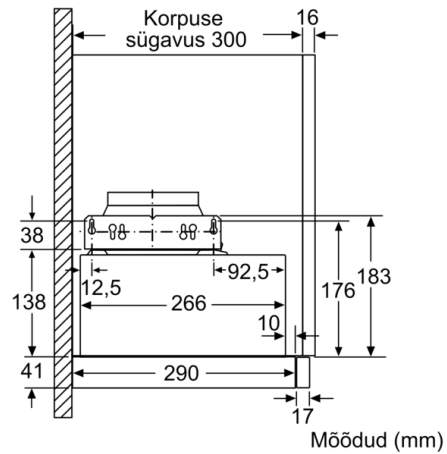

Tehnilised andmed

Tüpoloogia : Pull-out

Kinnitussertifikaadid : CE, Eurasian, VDE

Elektrijuhtme pikkus : 175 cm

Paigaldamiseks nõutav niši suurus (k x l x s) : 162mm x 526.0mm x 290mm mm

Min kaugus elektripliidini : 430 mm

Sügavuskohandus
 filtri väljatõmmataval osal
 on võimalik 29 mm ulatuses

**Serie | 4, Teleskoop-köögiõhupuhasti, 60 cm,
hõbemetallik
DFM064A51**