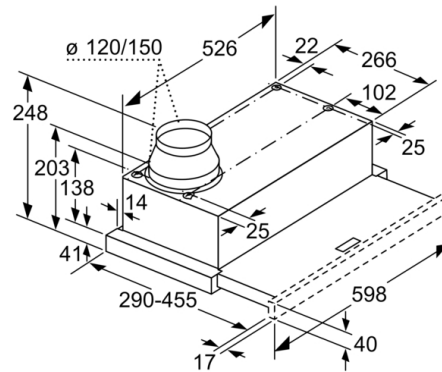

Serie | 4, Teleskoop-köögiõhupuhasti, 60 cm, hõbemetallik
DFM064A51

Sügavuskohandus
filtri väljatõmmataval osal
on võimalik 29 mm ulatuses