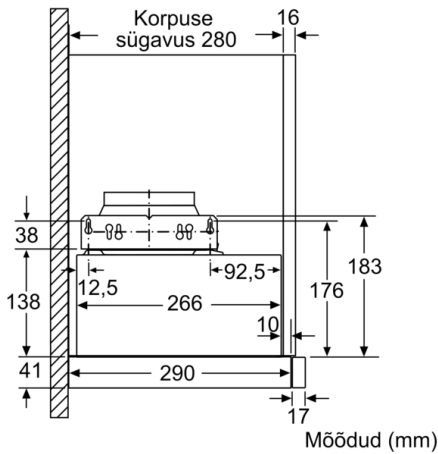

Tehnilised andmed

Tüpoloogia : Pull-out

Kinnitussertifikaadid : CE, Eurasian, VDE

Elektrijuhtme pikkus : 175 cm

Paigaldamiseks nõutav niši suurus (k x l x s) : 162mm x 526.0mm x 290mm mm

Min kaugus elektripliidini : 430 mm

Paigaldus ja lisatarvikud

- Kasutatav aktiivsõefiltriga või ühendatav äratõmbekanaliga
- Integreeritav 60 cm laiusesse seinakappi
- Lõõri sulgklapp

Serie | 4, Teleskoop-köögiõhupuhasti, 60 cm, hõbemetallik
DFM064A51

Sügavuskohandus
 filtri väljatõmmataval osal
 on võimalik 29 mm ulatuses

**Serie | 4, Teleskoop-köögiõhupuhasti, 60 cm,
hõbemetallik
DFM064A51**