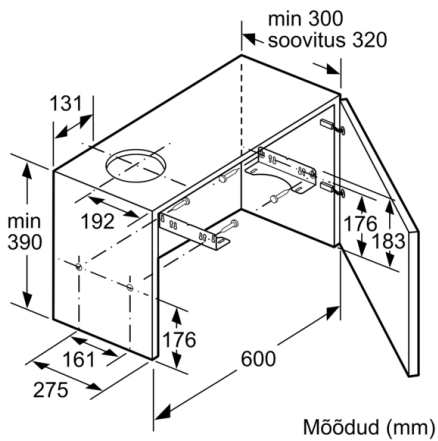

Tehnilised andmed

Tüpoloogia : Pull-out

Kinnitussertifikaadid : CE, Eurasian, VDE

Elektrijuhtme pikkus : 175 cm

Paigaldamiseks nõutav niši suurus (k x l x s) : 162mm x 526.0mm x 290mm mm

Min kaugus elektripliidini : 430 mm

Sügavuskohandus
 filtri väljatõmmataval osal
 on võimalik 29 mm ulatuses

**Serie | 4, Teleskoop-köögiõhupuhasti, 60 cm,
hõbemetallik
DFM064A51**