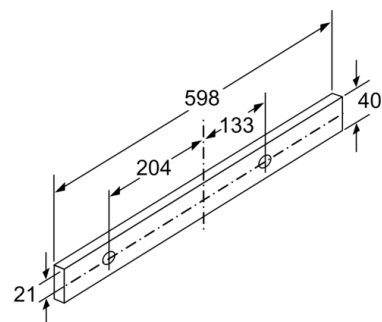

Serie | 4, Teleskoop-köögiõhupuhasti, 60 cm, hõbemetallik
DFM064A51

Sügavuskohandus
filtri väljatõmmataval osal
on võimalik 29 mm ulatuses