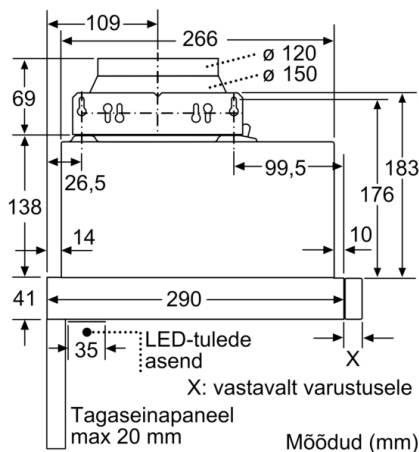

Serie | 4, Teleskoop-köögiõhupuhasti, 60 cm, hõbemetallik
DFM064A51

Sügavuskohandus
filtri väljatõmmataval osal
on võimalik 29 mm ulatuses