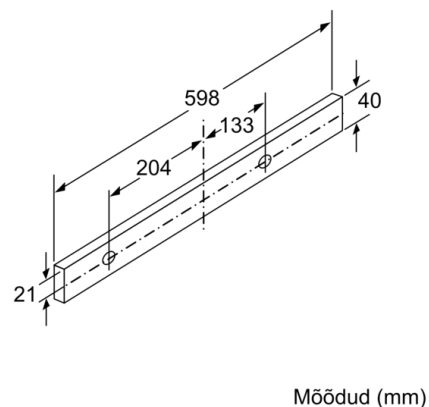

Serie | 4, Teleskoop-köögiõhupuhasti, 60 cm, hõbemetallik
DFL064A51