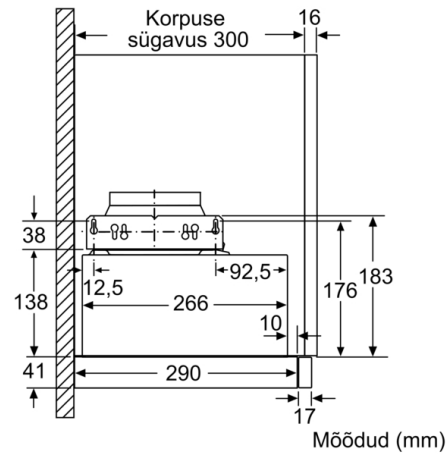

Tehnilised andmed

Tüpoloogia : Pull-out

Kinnitussertifikaadid : CE, Eurasian, VDE

Elektrijuhtme pikkus : 175 cm

Paigaldamiseks nõutav niši suurus (k x l x s) : 162mm x 526.0mm x 290mm mm

Min kaugus elektripliidini : 430 mm

Paigaldus ja lisatarvikud

- Integreeritav 60 cm laiusesse seinakappi
- Kasutatav aktiivseefiltriga või ühendatav väljatõmbe kanalisse
- Ilma käepidemeta
- Lõõri sulgklapp
- Retsirkulatsioonikomplekt

Serie | 4, Teleskoop-köögiõhupuhasti, 60 cm, hõbemetallik
DFL064A51