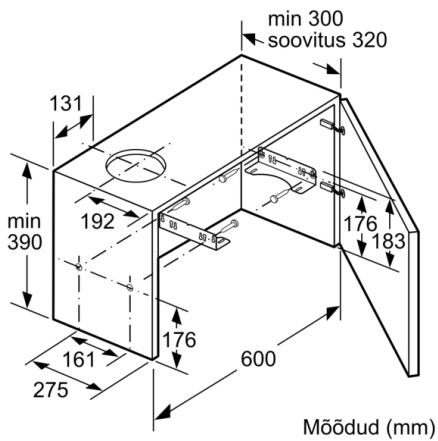

Tehnilised andmed

Tüpoloogia : Pull-out

Kinnitussertifikaadid : CE, Eurasian, VDE

Elektrijuhtme pikkus : 175 cm

Paigaldamiseks nõutav niši suurus (k x l x s) : 162mm x 526.0mm x 290mm mm

Min kaugus elektripliidini : 430 mm

Paigaldus ja lisatarvikud

- Integreeritav 60 cm laiusesse seinakappi
- Kasutatav aktiivseefiltriga või ühendatav väljatõmbe kanalisse
- Ilma käepidemeta
- Lõõri sulgklapp
- Retsirkulatsioonikomplekt

Serie | 4, Teleskoop-köögiõhupuhasti, 60 cm, hõbemetallik
DFL064A51