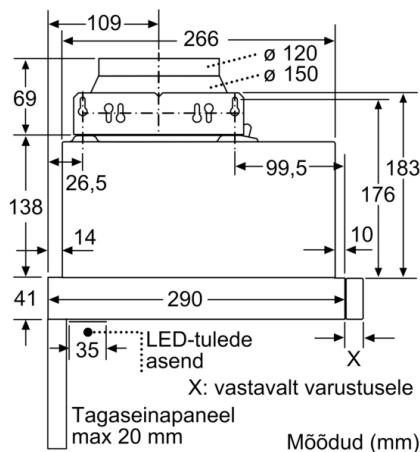

Tehnilised andmed

Tüpoloogia : Pull-out

Kinnitussertifikaadid : CE, Eurasian, VDE

Elektrijuhtme pikkus : 175 cm

Paigaldamiseks nõutav niši suurus (k x l x s) : 162mm x 526.0mm x 290mm mm

Min kaugus elektripliidini : 430 mm

Paigaldus ja lisatarvikud

- Integreeritav 60 cm laiusesse seinakappi
- Kasutatav aktiivseefiltriga või ühendatav väljatõmbe kanalisse
- Ilma käepidemeta
- Lõõri sulgklapp
- Retsirkulatsioonikomplekt

Serie | 4, Teleskoop-köögiõhupuhasti, 60 cm, hõbemetallik
DFL064A51