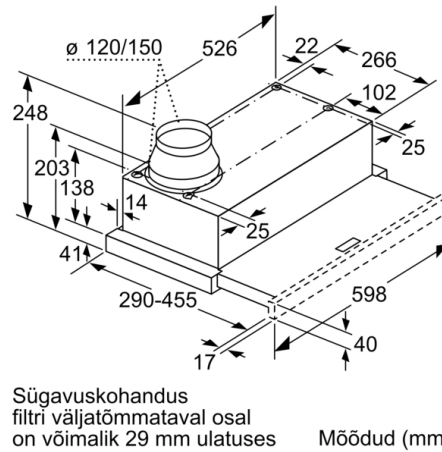

Tehnilised andmed

Tüpoloogia : Pull-out

Kinnitussertifikaadid : CE, Eurasian, VDE

Elektrijuhtme pikkus : 175 cm

Paigaldamiseks nõutav niši suurus (k x l x s) : 162mm x 526.0mm x 290mm mm

Min kaugus elektripliidini : 430 mm

Paigaldus ja lisatarvikud

- Integreeritav 60 cm laiusesse seinakappi
- Kasutatav aktiivseefiltriga või ühendatav väljatõmbe kanalisse
- Ilma käepidemeta
- Lõõri sulgklapp
- Retsirkulatsioonikomplekt

Serie | 4, Teleskoop-köögiõhupuhasti, 60 cm, hõbemetallik
DFL064A51