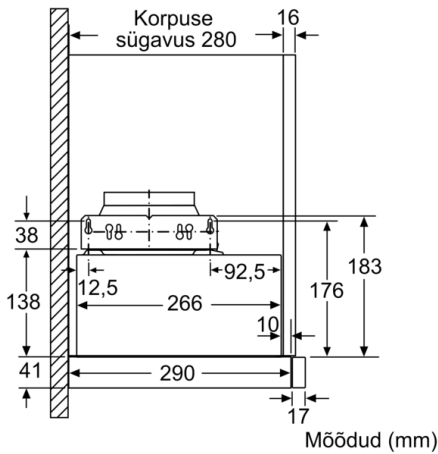

Tehnilised andmed

Tüpoloogia : Pull-out

Kinnitussertifikaadid : CE, Eurasian, VDE

Elektrijuhtme pikkus : 175 cm

Paigaldamiseks nõutav niši suurus (k x l x s) : 162mm x 526.0mm x 290mm mm

Min kaugus elektripliidini : 430 mm

Paigaldus ja lisatarvikud

- Integreeritav 60 cm laiusesse seinakappi
- Kasutatav aktiivseefiltriga või ühendatav väljatõmbe kanalisse
- Ilma käepidemeta
- Lõõri sulgklapp
- Retsirkulatsioonikomplekt

Serie | 4, Teleskoop-köögiõhupuhasti, 60 cm, hõbemetallik
DFL064A51