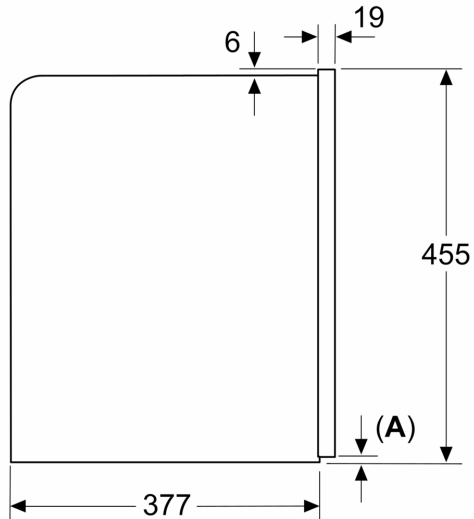

Seeria 8, Integreeritav täisautomaatne kohvimasin, Must CTL9181D0

Tehnilised andmed

Sisseehitatud/eraldiseisev: Täisintegreeritav
Vahuotsak: Ei
Ekraan: Ei
Veekaitsesüsteem: Jah
Osade suurus: All cups
Toote mõõdud: 455 x 594 x 385 mm
Pakitud toote mõõdud (k x l x s): 540 x 560 x 670 mm
Paigaldamiseks nõutav niši suurus (k x l x s): 449 x 558 x 376 mm
EAN-kood: 4242005310777
Vool: 10 A
Pingeline: 220-240 V
Sagedus: 50/60 Hz
Pistik tüüp: Schuko-/Gardy-pistik, maand-ga

Mõõdud (mm)

A: 7,5 mm

Mõõdud (mm)

Oa- ja veemahutid on esiküljelt eemaldatud
Soovituslik paigalduskõrgus 950–1450 mm

Mõõdud (mm)

Oa- ja veemahutid on esiküljelt eemaldatud
Soovituslik paigalduskõrgus 950–1450 mm

Mõõdud (mm)

Vasaku nurga paigaldamine

Kui kasutada 92° hinge piirajat, on minimaalne
kaugus seinast ainult 100 mm

Mõõdud (mm)

Mõõdud (mm)