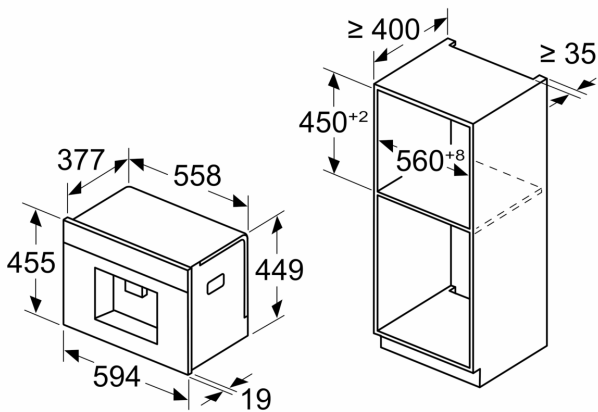

Seeria 8, Integreeritav täisautomaatne kohvimasin, Must CTL9181D0

Tehnilised andmed

Sisseehitatud/eraldiseisev: Täisintegreeritav
Vahuotsak: Ei
Ekraan: Ei
Veekaitsesüsteem: Jah
Osade suurus: All cups
Toote mõõdud: 455 x 594 x 385 mm
Pakitud toote mõõdud (k x l x s): 540 x 560 x 670 mm
Paigaldamiseks nõutav niši suurus (k x l x s): 449 x 558 x 376 mm
EAN-kood: 4242005310777
Vool: 10 A
Pingeline: 220-240 V
Sagedus: 50/60 Hz
Pistik tüüp: Schuko-/Gardy-pistik, maand-ga

Mõõdud (mm)

A: 7,5 mm

Mõõdud (mm)

Oa- ja veemahutid on esiküljelt eemaldatud
Soovituslik paigalduskõrgus 950–1450 mm

Mõõdud (mm)

Oa- ja veemahutid on esiküljelt eemaldatud
Soovituslik paigalduskõrgus 950–1450 mm

Mõõdud (mm)

Vasaku nurga paigaldamine

Kui kasutada 92° hinge piirajat, on minimaalne
kaugus seinast ainult 100 mm

Mõõdud (mm)

Mõõdud (mm)