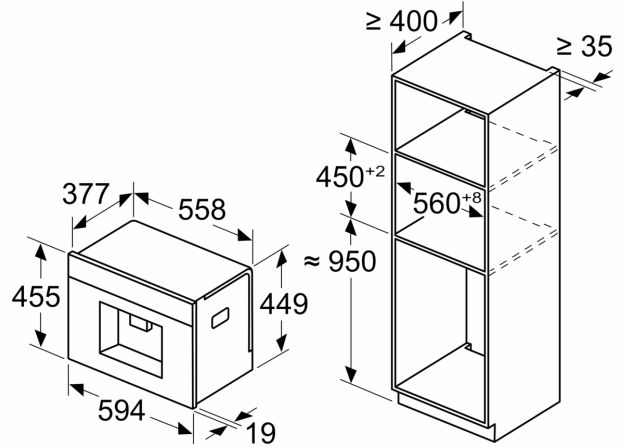

Seeria 8, Integreeritav täisautomaatne kohvimasin, Must CTL9181D0

Tehnilised andmed

Sisseehitatud/eraldiseisev: Täisintegreeritav
Vahuotsak: Ei
Ekraan: Ei
Veekaitsesüsteem: Jah
Osade suurus: All cups
Toote mõõdud: 455 x 594 x 385 mm
Pakitud toote mõõdud (k x l x s): 540 x 560 x 670 mm
Paigaldamiseks nõutav niši suurus (k x l x s): 449 x 558 x 376 mm
EAN-kood: 4242005310777
Vool: 10 A
Pingeline: 220-240 V
Sagedus: 50/60 Hz
Pistik tüüp: Schuko-/Gardy-pistik, maand-ga

Mõõdud (mm)

A: 7,5 mm

Mõõdud (mm)

Oa- ja veemahutid on esiküljelt eemaldatud
Soovituslik paigalduskõrgus 950–1450 mm

Mõõdud (mm)

Oa- ja veemahutid on esiküljelt eemaldatud
Soovituslik paigalduskõrgus 950–1450 mm

Mõõdud (mm)

Vasaku nurga paigaldamine

Kui kasutada 92° hinge piirajat, on minimaalne
kaugus seinast ainult 100 mm

Mõõdud (mm)

Mõõdud (mm)