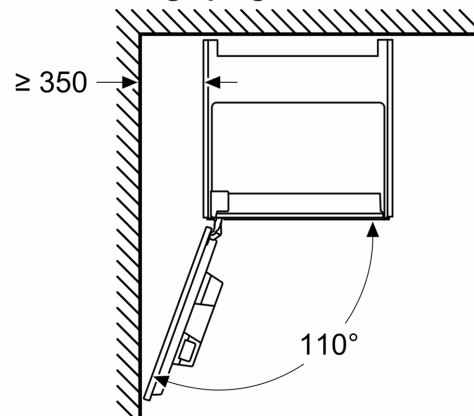

Mõõdud (mm)

A: 7,5 mm

Mõõdud (mm)

Oa- ja veemahutid on esiküljelt eemaldatud
Soovituslik paigalduskõrgus 950–1450 mm

Mõõdud (mm)

Oa- ja veemahutid on esiküljelt eemaldatud
Soovituslik paigalduskõrgus 950–1450 mm

Mõõdud (mm)

Vasaku nurga paigaldamine

Kui kasutada 92° hinge piirajat, on minimaalne
kaugus seinast ainult 100 mm

Mõõdud (mm)

Mõõdud (mm)