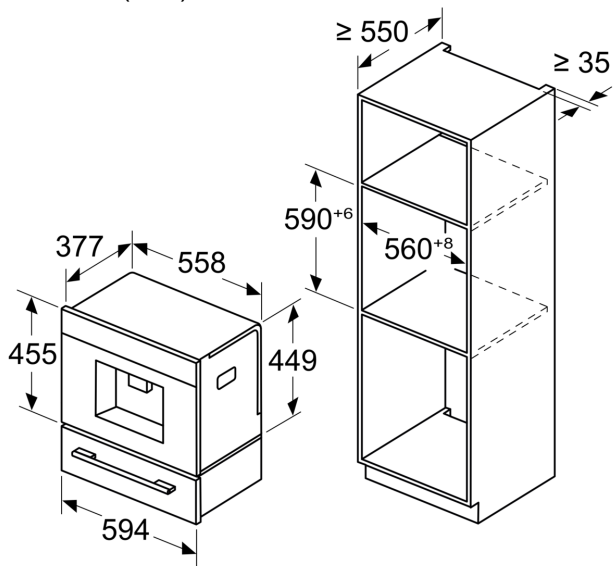

Seeria 8, Integreeritav täisautomaatne kohvimasin, Must CTL9181D0

Tehnilised andmed

Sisseehitatud/eraldiseisev: Täisintegreeritav
Vahuotsak: Ei
Ekraan: Ei
Veekaitsesüsteem: Jah
Osade suurus: All cups
Toote mõõdud: 455 x 594 x 385 mm
Pakitud toote mõõdud (k x l x s): 540 x 560 x 670 mm
Paigaldamiseks nõutav niši suurus (k x l x s): 449 x 558 x 376 mm
EAN-kood: 4242005310777
Vool: 10 A
Pingeline: 220-240 V
Sagedus: 50/60 Hz
Pistik tüüp: Schuko-/Gardy-pistik, maand-ga

Mõõdud (mm)

A: 7,5 mm

Mõõdud (mm)

Oa- ja veemahutid on esiküljelt eemaldatud
Soovituslik paigalduskõrgus 950–1450 mm

Mõõdud (mm)

Oa- ja veemahutid on esiküljelt eemaldatud
Soovituslik paigalduskõrgus 950–1450 mm

Mõõdud (mm)

Vasaku nurga paigaldamine

Kui kasutada 92° hinge piirajat, on minimaalne
kaugus seinast ainult 100 mm

Mõõdud (mm)

Mõõdud (mm)