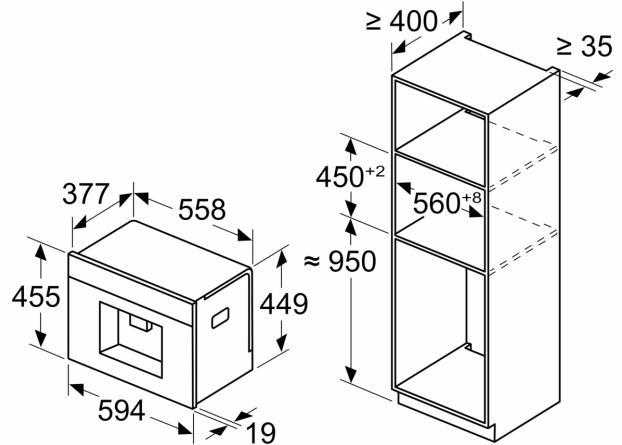

Tehnilised andmed

Sisseehitatud/eraldiseisev: Täisintegreeritav
 Vahuotsak: Ei
 Ekraan: Ei
 Veekaitseüsteem: Ei
 Osade suurused: All cups
 Toote mõõdud: 455 x 594 x 385 mm
 Pakitud toote mõõdud (k x l x s): 540 x 560 x 670 mm
 Paigaldamiseks nõutav niši suurus (k x l x s): 449 x 558 x 376 mm
 EAN-kood: 4242005310364
 Vool: 10 A
 Pinge: 220-240 V
 Sagedus: 50/60 Hz
 Pistiku tüüp: Schuko-/Gardy-pistik, maand-ga

**Seeria 8, Integreeritav
täisautomaatne kohvimasin, Must
CTL9181B0**

Mõõdud (mm)

A: 7,5 mm

Mõõdud (mm)

Oa- ja veemahutid on esiküljelt eemaldatud

Soovituslik paigalduskõrgus 950–1450 mm

Mõõdud (mm)

Oa- ja veemahutid on esiküljelt eemaldatud