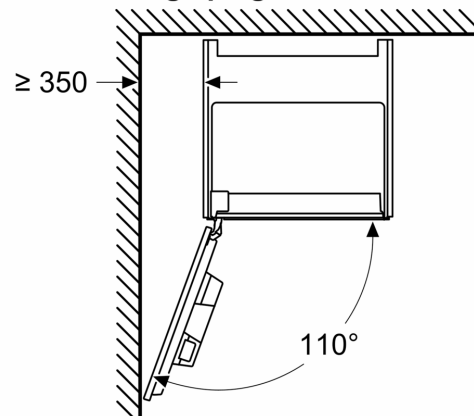

**Seeria 8, Integreeritav
täisautomaatne kohvimasin, Must
CTL9181B0**

Mõõdud (mm)

A: 7,5 mm

Mõõdud (mm)

Oa- ja veemahutid on esiküljelt eemaldatud

Soovituslik paigalduskõrgus 950–1450 mm

Mõõdud (mm)

Oa- ja veemahutid on esiküljelt eemaldatud

Soovituslik paigalduskõrgus 950–1450 mm

Mõõdud (mm)

Vasaku nurga paigaldamine

Kui kasutada 92° hinge piirajat, on minimaalne kaugus seinast ainult 100 mm

Mõõdud (mm)