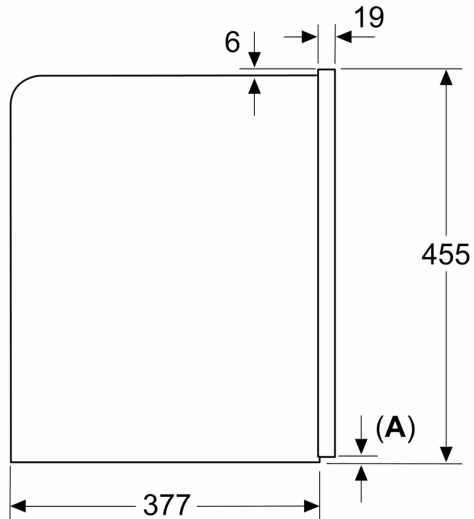

Tehnilised andmed

Sisseehitatud/eraldiseisev: Täisintegreeritav
 Vahuotsak: Ei
 Ekraan: Ei
 Veekaitseüsteem: Ei
 Osade suurused: All cups
 Toote mõõdud: 455 x 594 x 385 mm
 Pakitud toote mõõdud (k x l x s): 540 x 560 x 670 mm
 Paigaldamiseks nõutav niši suurus (k x l x s): 449 x 558 x 376 mm
 EAN-kood: 4242005310364
 Vool: 10 A
 Pinge: 220-240 V
 Sagedus: 50/60 Hz
 Pistiku tüüp: Schuko-/Gardy-pistik, maand-ga

**Seeria 8, Integreeritav
täisautomaatne kohvimasin, Must
CTL9181B0**

Mõõdud (mm)

A: 7,5 mm

Mõõdud (mm)

Oa- ja veemahutid on esiküljelt eemaldatud

Soovituslik paigalduskõrgus 950–1450 mm

Mõõdud (mm)

Oa- ja veemahutid on esiküljelt eemaldatud