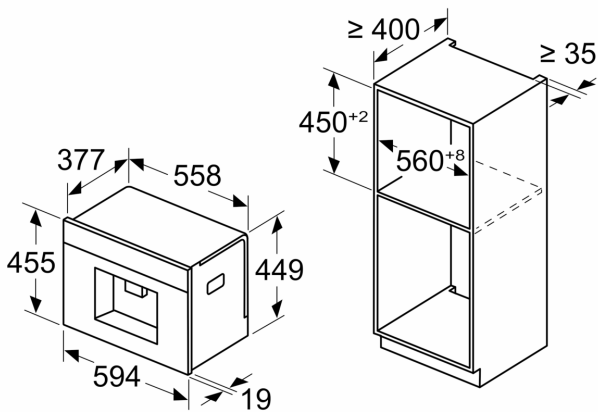

Tehnilised andmed

Sisseehitatud/eraldiseisev: Täisintegreeritav
 Vahuotsak: Ei
 Ekraan: Ei
 Veekaitseüsteem: Ei
 Osade suurused: All cups
 Toote mõõdud: 455 x 594 x 385 mm
 Pakitud toote mõõdud (k x l x s): 540 x 560 x 670 mm
 Paigaldamiseks nõutav niši suurus (k x l x s): 449 x 558 x 376 mm
 EAN-kood: 4242005310364
 Vool: 10 A
 Pinge: 220-240 V
 Sagedus: 50/60 Hz
 Pistiku tüüp: Schuko-/Gardy-pistik, maand-ga

**Seeria 8, Integreeritav
täisautomaatne kohvimasin, Must
CTL9181B0**

Mõõdud (mm)

A: 7,5 mm

Mõõdud (mm)

Oa- ja veemahutid on esiküljelt eemaldatud

Soovituslik paigalduskõrgus 950–1450 mm

Mõõdud (mm)

Oa- ja veemahutid on esiküljelt eemaldatud

Soovituslik paigalduskõrgus 950–1450 mm

Mõõdud (mm)

Vasaku nurga paigaldamine

Kui kasutada 92° hinge piirajat, on minimaalne kaugus seinast ainult 100 mm

Mõõdud (mm)