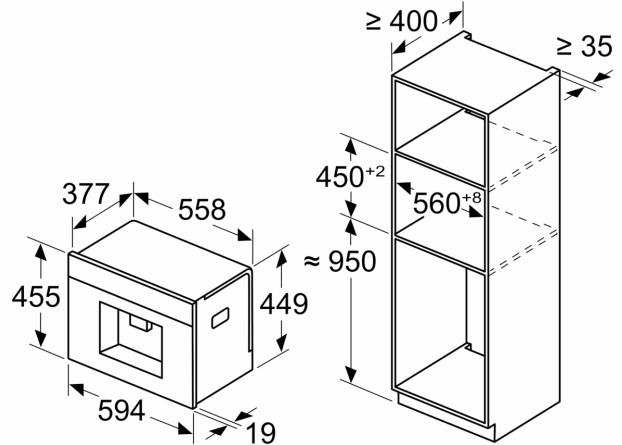

Tehnilised andmed

Sisseehitatud/eraldiseisev:	Täisintegreeritav
Vahuotsak:	Ei
Ekraan:	Ei
Veekaitseüsteem:	Ei
Osade suurused:	All cups
Toote mõõdud:	455 x 594 x 385 mm
Pakitud toote mõõdud (k x l x s):	540 x 550 x 670 mm
Paigaldamiseks nõutav niši suurus (k x l x s):	449 x 558 x 376 mm
EAN-kood:	4242005310340
Vool:	10 A
Pinge:	220-240 V
Sagedus:	50/60 Hz
Pistiku tüüp:	Schuko-/Gardy-pistik, maand-ga

**Seeria 8, Integreeritav
täisautomaatne kohvimasin, Must
CTL7181B0**

Mõõdud (mm)

A: 7,5 mm

Mõõdud (mm)

Oa- ja veemahutid on esiküljelt eemaldatud
Soovituslik paigalduskõrgus 950–1450 mm

Mõõdud (mm)

Oa- ja veemahutid on esiküljelt eemaldatud
Soovituslik paigalduskõrgus 950–1450 mm