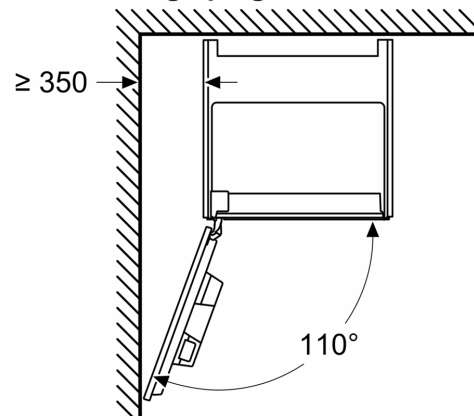

**Seeria 8, Integreeritav
täisautomaatne kohvimasin, Must
CTL7181B0**

Mõõdud (mm)

A: 7,5 mm

Mõõdud (mm)

Oa- ja veemahutid on esiküljelt eemaldatud
Soovituslik paigalduskõrgus 950–1450 mm

Mõõdud (mm)

Oa- ja veemahutid on esiküljelt eemaldatud
Soovituslik paigalduskõrgus 950–1450 mm

Mõõdud (mm)

Vasaku nurga paigaldamine

Kui kasutada 92° hinge piirajat, on minimaalne
kaugus seinast ainult 100 mm

Mõõdud (mm)