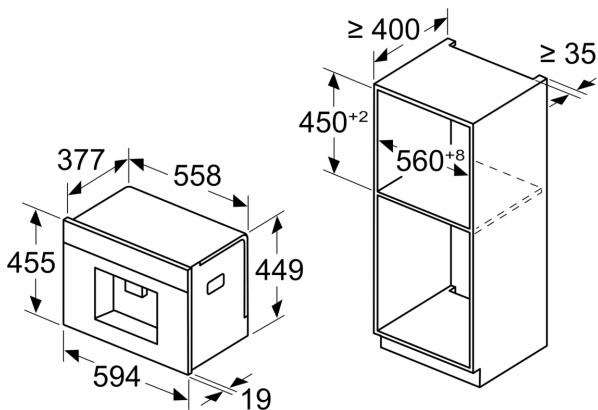

Tehnilised andmed

Sisseehitatud/eraldiseisev:	Täisintegreeritav
Vahuotsak:	Ei
Ekraan:	Ei
Veekaitseüsteem:	Ei
Osade suurused:	All cups
Toote mõõdud:	455 x 594 x 385 mm
Pakitud toote mõõdud (k x l x s):	540 x 550 x 670 mm
Paigaldamiseks nõutav niši suurus (k x l x s):	449 x 558 x 376 mm
EAN-kood:	4242005310340
Vool:	10 A
Pinge:	220-240 V
Sagedus:	50/60 Hz
Pistiku tüüp:	Schuko-/Gardy-pistik, maand-ga

**Seeria 8, Integreeritav
täisautomaatne kohvimasin, Must
CTL7181B0**

Mõõdud (mm)

A: 7,5 mm

Mõõdud (mm)

Oa- ja veemahutid on esiküljelt eemaldatud
Soovituslik paigalduskõrgus 950–1450 mm

Mõõdud (mm)

Oa- ja veemahutid on esiküljelt eemaldatud
Soovituslik paigalduskõrgus 950–1450 mm

Mõõdud (mm)

Vasaku nurga paigaldamine

Kui kasutada 92° hinge piirajat, on minimaalne
kaugus seinast ainult 100 mm

Mõõdud (mm)