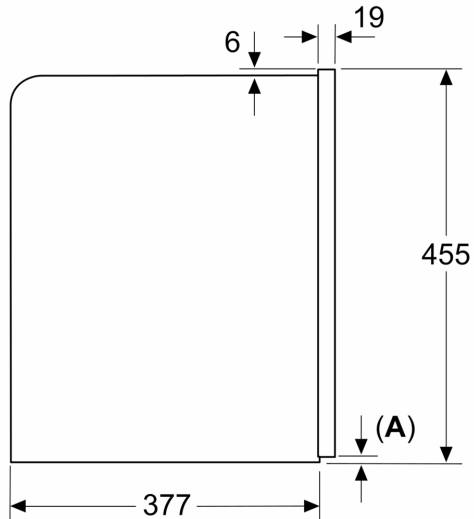

Tehnilised andmed

Sisseehitatud/eraldiseisev:	Täisintegreeritav
Vahuotsak:	Ei
Ekraan:	Ei
Veekaitseüsteem:	Ei
Osade suurused:	All cups
Toote mõõdud:	455 x 594 x 385 mm
Pakitud toote mõõdud (k x l x s):	540 x 550 x 670 mm
Paigaldamiseks nõutav niši suurus (k x l x s):	449 x 558 x 376 mm
EAN-kood:	4242005310340
Vool:	10 A
Pinge:	220-240 V
Sagedus:	50/60 Hz
Pistiku tüüp:	Schuko-/Gardy-pistik, maand-ga

**Seeria 8, Integreeritav
täisautomaatne kohvimasin, Must
CTL7181B0**

Mõõdud (mm)

A: 7,5 mm

Mõõdud (mm)

Oa- ja veemahutid on esiküljelt eemaldatud
Soovituslik paigalduskõrgus 950–1450 mm

Mõõdud (mm)

Oa- ja veemahutid on esiküljelt eemaldatud
Soovituslik paigalduskõrgus 950–1450 mm