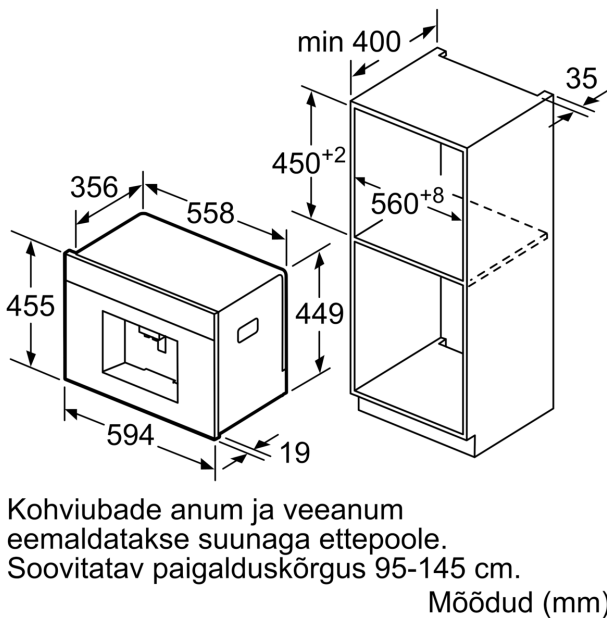

**Seeria 8, Integreeritav
täisautomaatne kohvimasin,
Roostevaba teras
CTL636ES1**