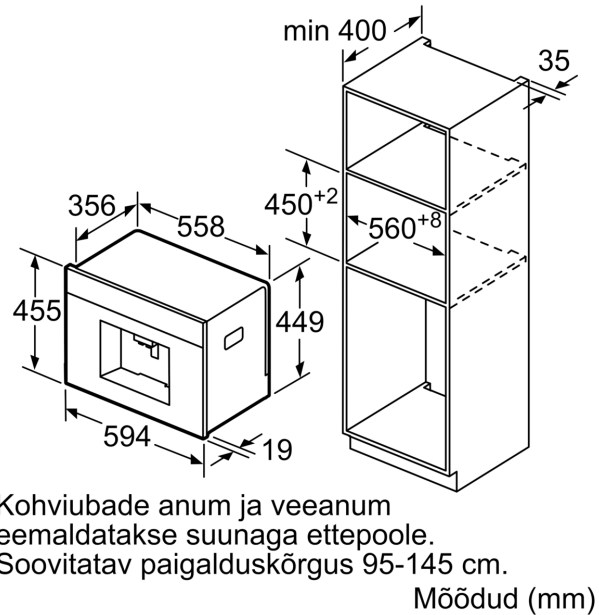

**Seeria 8, Integreeritav
täisautomaatne kohvimasin,
Roostevaba teras
CTL636ES1**