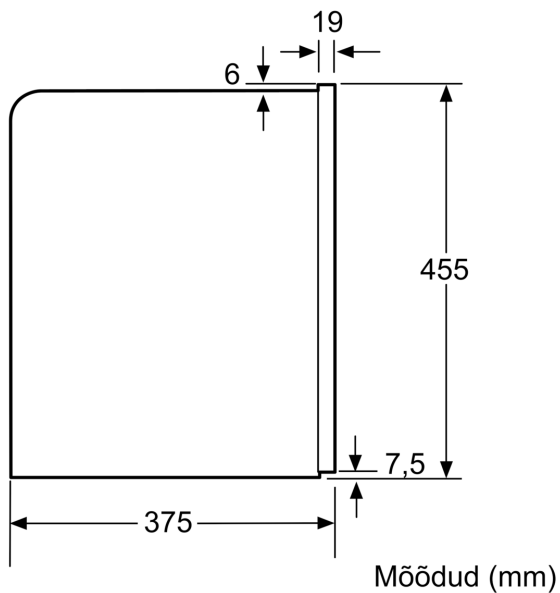

**Seeria 8, Integreeritav
täisautomaatne kohvimasin,
Roostevaba teras
CTL636ES1**