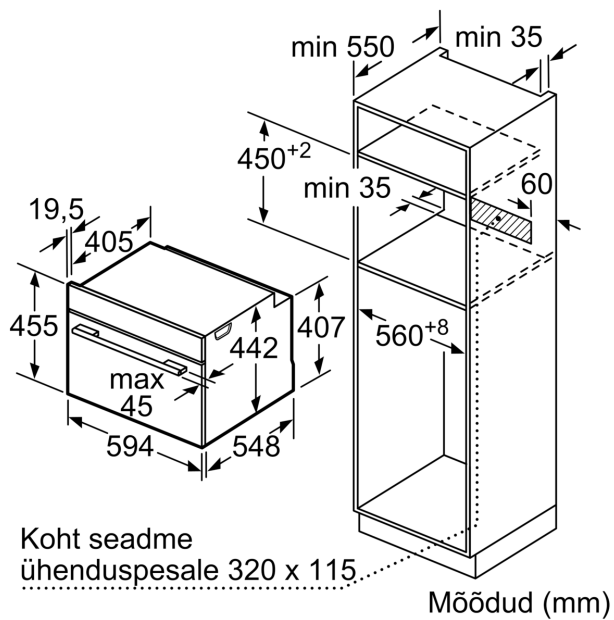

**Seeria 8, Integreeritav kompakthi
aurutusfunktsiooniga, 60 x 45 cm,
Roostevaba teras
CSG636BS3**