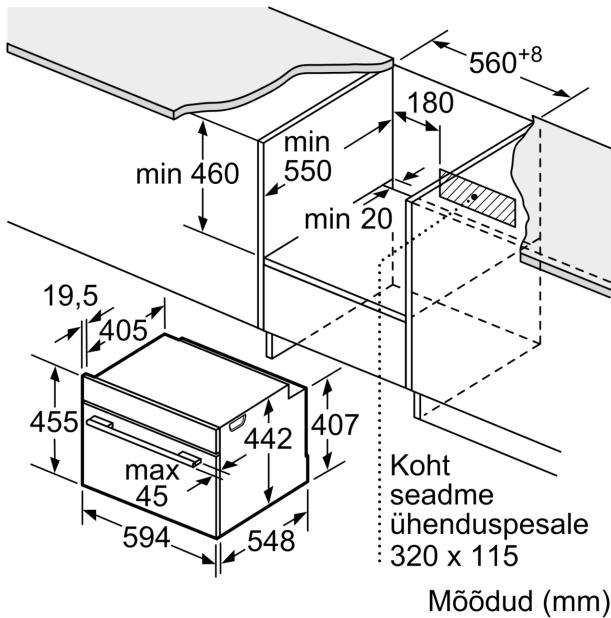

**Seeria 8, Integreeritav kompakthi
aurutusfunktsiooniga, 60 x 45 cm,
Roostevaba teras
CSG636BS3**