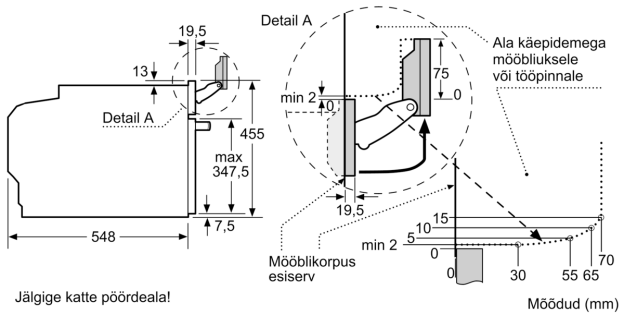

**Tehnilised andmed**

Sisesehitatud/eraldisesev: ..... Täisintegreeritav  
Ukse avamine: ..... Rippuv  
Paigaldamiseks nõutav niši suurus (k x l x s): .... 450-455 x 560-568 x 550 mm  
Toote mõõdud: .....455 x 594 x 548 mm  
Pakitud toote mõõdud (k x l x s): .....520 x 650 x 710 mm  
Juhtpaneeli materjal: ..... roostevaba teras  
Ukse materjal: .....Klaas  
Netokaal: .....34.2 kg  
Elektrijuhtme pikkus: ..... 150.0 cm  
EAN-kood: .....4242005125883  
Vool: ..... 16 A  
Pingeline: ..... 220-240 V  
Sagedus: ..... 50; 60 Hz  
Pistiku tüüp: ..... Schuko-/Gardy-pistik, maand-ga  
Avade arv (2010/30/EL): ..... 1  
Kasutatav (ava) maht – UUS (2010/30/EL): ..... 47 L  
Energiaklass: .....A+  
Tavapärase energiatarve tsükli kohta (2010/30/EL): ...0.73 kWh/cycle  
Energiatarve sundkonveksiooni tsükli kohta (2010/30/EL): ..... 0.61 kWh/cycle  
Energiatõhususindeks (2010/30/EL): ..... 81.3 %  
Lisatarvikud: ..... 1 x Rest, 1 x Universaalpann, 1 x Aurumahuti, aukudega, suurus S, 1 x Aurumahuti, aukudega, suurus XL, 1 x Aurumahuti, aukudeta, suurus S

- Sisemuse maht: 47 l
- 12 küpsetusrežiimi: 4D hot air, laiapinnaline grill, ökoloogiline kuumaõhuprogramm, väiksepinnaline grill, ülalt-/altkuumutus, ökoloogiline ülalt-/altkuumutus, pitsaprogramm, õrn järelküpsetus, altkuumutus, kuuma õhuga grill, nõudesoojendusfunktsioon, soojas hoidmine
- Temperatuurivahemik: 30–250 °C
- Toetavad süsteemid: Küpsetusassistent

**Keskkond ja ohutus**

- Lapselukk
- Jääkkuumuse näidik Automaatne väljalülitus Käivitusnupp Ukse kontaktlüliti Mehaaniline ukسلukk

**Seeria 8, Integreeritav kompakthi  
aurutusfunktsiooniga, 60 x 45 cm,  
Roostevaba teras  
CSG636BS3**