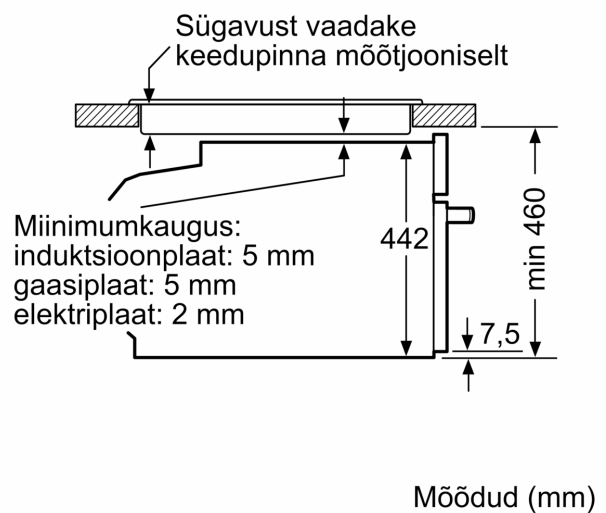

Paigaldamine koos ühe keedupinnaga.