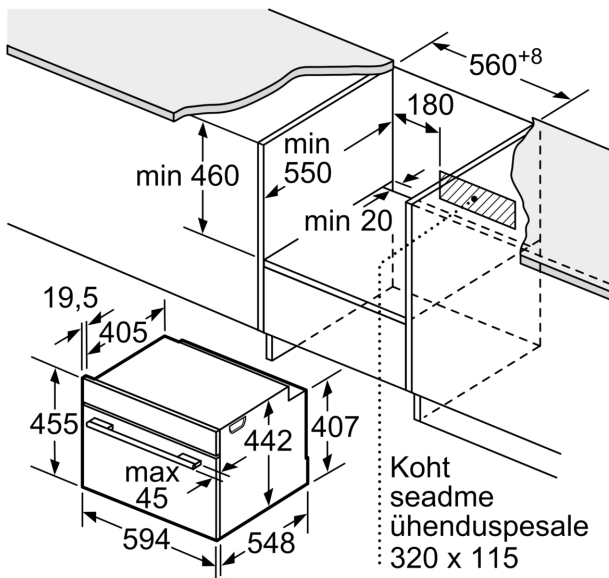

Tehniline teave

- Pikk toitejuhe: 150 cm cm
- Tarbitav koguvõimsus, elekter: 3.6 kW

Mõõtmed

- Seadme mõõtmed (kõrgus x laius x sügavus): 455 x 594 x 548 mm
- Paigaldusõõnsuse mõõtmed (kõrgus x laius x sügavus): 560–568 x 450–455 x 550 mm
- Vaadake paigaldusõõnsuse mõõtmeid paigaldusjooniselt.
- Soovitame valida täiendavaid tooteid sarjast SER8, et tagada teie integreeritavate seadmete optimaalne disainikombinatsioon.

**Seeria 8, Integreeritav kompakthi,
mikrolainefunktsiooniga, 60 x 45 cm,
Jet black matt läbipaistev
CMG978NM1**

Mõõdud (mm)

- A: 19,5 mm
- B: Ava seadme ühendamiseks
320 x 115 mm
- C: Ventilatsioon soklis $\geq 200 \text{ cm}^2$

**Kahe seadme paigaldamine üksteise
kohale
Õhuvahetus**

A: Õhu sisselaskeava $\geq 200 \text{ cm}^2$

Mõõdud (mm)

Mõõdud (mm)

Paigaldamine koos ühe keedupinnaga.

Mõõdud (mm)

Kui kompaktseade paigaldatakse keedupinna alla, tuleb järgida neid tööpinna paksusi (vajaduse korral ka aluskonstruktsiooni).