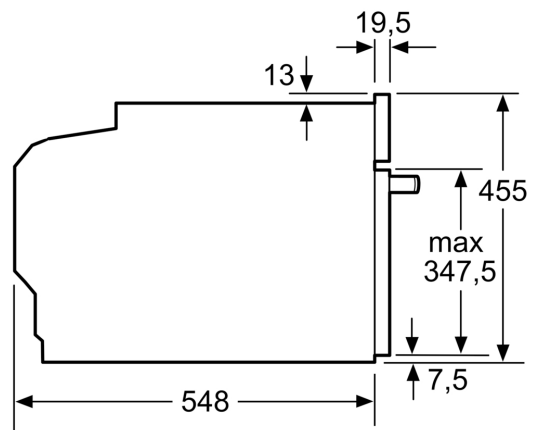

Tehniline teave

- Pikk toitejuhe: 150 cm cm
- Tarbitav koguvõimsus, elekter: 3.6 kW

Mõõtmed

- Seadme mõõtmed (kõrgus x laius x sügavus): 455 x 594 x 548 mm
- Paigaldusõõnsuse mõõtmed (kõrgus x laius x sügavus): 560–568 x 450–455 x 550 mm
- Vaadake paigaldusõõnsuse mõõtmeid paigaldusjooniselt.
- Soovitame valida täiendavaid tooteid sarjast SER8, et tagada teie integreeritavate seadmete optimaalne disainikombinatsioon.

**Seeria 8, Integreeritav kompakthi,
mikrolainefunktsiooniga, 60 x 45 cm,
Jet black matt läbipaistev
CMG978NM1**

Mõõdud (mm)

- A: 19,5 mm
- B: Ava seadme ühendamiseks
320 x 115 mm
- C: Ventilatsioon soklis $\geq 200 \text{ cm}^2$

**Kahe seadme paigaldamine üksteise
kohale
Õhuvahetus**

A: Õhu sisselaskeava $\geq 200 \text{ cm}^2$

Mõõdud (mm)

Mõõdud (mm)

Paigaldamine koos ühe keedupinnaga.

Mõõdud (mm)

Kui kompaktseade paigaldatakse keedupinna alla, tuleb järgida neid tööpinna paksusi (vajaduse korral ka aluskonstruktsiooni).