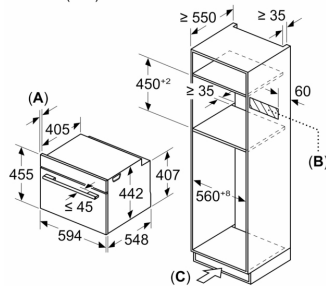

Tehniline teave

- Pikk toitejuhe: 150 cm cm
- Tarbitav koguvõimsus, elekter: 3.6 kW

Mõõtmed

- Seadme mõõtmed (kõrgus x laius x sügavus): 455 x 594 x 548 mm
- Paigaldusõõnsuse mõõtmed (kõrgus x laius x sügavus): 560–568 x 450–455 x 550 mm
- Vaadake paigaldusõõnsuse mõõtmeid paigaldusjooniselt.
- Soovitame valida täiendavaid tooteid sarjast SER8, et tagada teie integreeritavate seadmete optimaalne disainikombinatsioon.

**Seeria 8, Integreeritav kompakthi,
mikrolainefunktsiooniga, 60 x 45 cm,
Jet black matt läbipaistev
CMG978NM1**

Mõõdud (mm)

- A: 19,5 mm
- B: Ava seadme ühendamiseks
320 x 115 mm
- C: Ventilatsioon soklis $\geq 200 \text{ cm}^2$