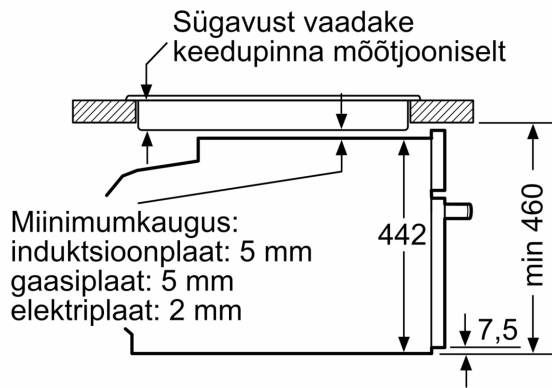

Tehniline teave

- Pikk toitejuhe: 150 cm cm
- Tarbitav koguvõimsus, elekter: 3.6 kW

Mõõtmed

- Seadme mõõtmed (kõrgus x laius x sügavus): 455 x 594 x 548 mm
- Paigaldusõõnsuse mõõtmed (kõrgus x laius x sügavus): 560–568 x 450–455 x 550 mm
- Vaadake paigaldusõõnsuse mõõtmeid paigaldusjooniselt.
- Soovitame valida täiendavaid tooteid sarjast SER8, et tagada teie integreeritavate seadmete optimaalne disainikombinatsioon.

**Seeria 8, Integreeritav kompakthi,
mikrolainefunktsiooniga, 60 x 45 cm,
Jet black matt läbipaistev
CMG978NM1**

Mõõdud (mm)

- A: 19,5 mm
- B: Ava seadme ühendamiseks
320 x 115 mm
- C: Ventilatsioon soklis $\geq 200 \text{ cm}^2$

**Kahe seadme paigaldamine üksteise
kohale
Õhuvahetus**

A: Õhu sisselaskeava $\geq 200 \text{ cm}^2$

Mõõdud (mm)

Mõõdud (mm)

Paigaldamine koos ühe keedupinnaga.

Mõõdud (mm)

Kui kompaktseade paigaldatakse keedupinna alla, tuleb järgida neid tööpinna paksusi (vajaduse korral ka aluskonstruktsiooni).

| Keedupinna tüüp | min tööpinna paksus | |
|--------------------------|---------------------|---------------|
| | pealepandud | tasapinnaline |
| Induksioonplaat | 42 mm | 43 mm |
| Täispind-induksioonplaat | 52 mm | 53 mm |
| Gaasikeedupind | 32 mm | 43 mm |
| Elektriplaat | 32 mm | 35 mm |